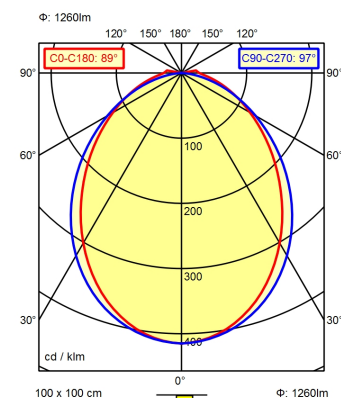

M12-A-5

Bestückung	LED
Betriebsgerät	ohne
Anschlussspannung	22-26 V, DC
Leistungsaufnahme	ca. 10 W
Lichtstrom	ca. 1.260 lm
Leuchtenlichtausbeute ¹⁾	ca. 126 lm/W
Lichtart/-farbe	neutralweiß
Farbtemperatur	ca. 5.000 K
Farbwiedergabe	Ra > 80
Lichtverteilung	direkt
Ausstrahlungswinkel	89° / 97°
Farbtoleranz	< 4 SDCM
Entblendung	Optik
Schutzart	IP 54
Schutzklasse	III
Lichtleistung	mehrstufig schaltbar ; ,
Schalter	extern
Gehäuse	Aluminium/Kunststoff; eloxiert, lackiert; aluminiumfarben (farblos eloxiert)
Abdeckung	Acryl (PMMA); satine
Gewicht	ca. 0,270; KG
Netzanschluss	Verbindungsstecker; M12-A-5
Bauform	Anbauversion
Befestigung	Leuchtenhalter
Gesamtlänge	A=615mm, C=570mm, C1=600mm
Zierkontrast	natur Silber eloxal
Besonderheiten	ADVANCED-Paket