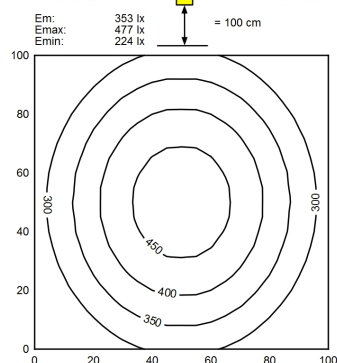

M12-A-5

Bestückung	LED
Betriebsgerät	ohne
Anschlussspannung	22-26 V, DC
Leistungsaufnahme	ca. 10 W
Lichtstrom	ca. 1.260 lm
Leuchtenlichtausbeute ¹⁾	ca. 126 lm/W
Lichtart/-farbe	neutralweiß
Farbtemperatur	ca. 5.000 K
Farbwiedergabe	Ra > 80
Lichtverteilung	direkt
Ausstrahlungswinkel	89° / 97°
Farbtoleranz	< 4 SDCM
Entblendung	Optik
Schutzart	IP 54
Schutzklasse	III
Lichtleistung	mehrstufig schaltbar ; ,
Schalter	extern
Gehäuse	Aluminium/Kunststoff; eloxiert, lackiert; aluminiumfarben (farblos eloxiert)
Abdeckung	Acryl (PMMA); satine
Gewicht	ca. 0,270; KG
Netzanschluss	Verbindungsstecker; M12-A-5
Bauform	Anbauversion
Befestigung	Leuchtenhalter
Gesamtlänge	A=615mm, C=570mm, C1=600mm
Zierkontrast	natur Silber eloxal
Besonderheiten	ADVANCED-Paket

¹⁾ Bei Leuchten mit separatem Betriebsgerät bezieht sich die Lichtausbeute auf den Leuchtenkopf ohne Betriebsgerät.