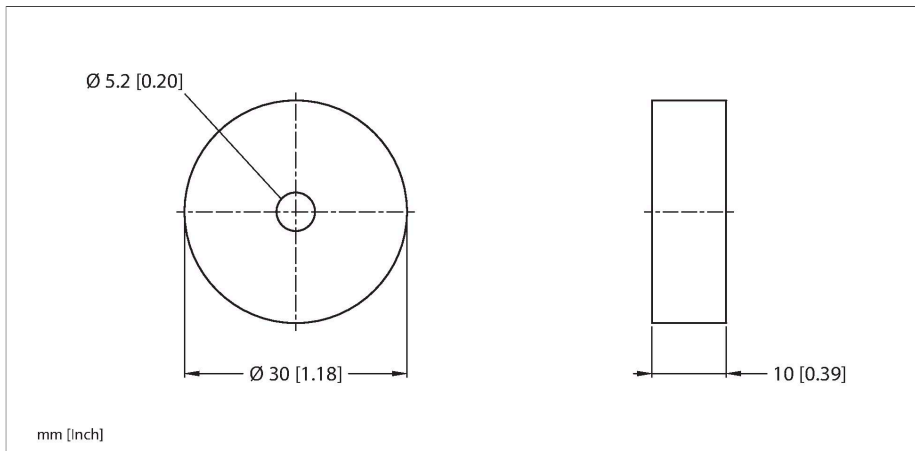

DS-R30

Zubehör – Distanzscheibe

Merkmale

- Die Distanzscheibe ermöglicht die indirekte Montage von Datenträgern auf Metall

Technische Daten

Typ	DS-R30
Ident-No.	6900512
Menge in der Verpackung	1