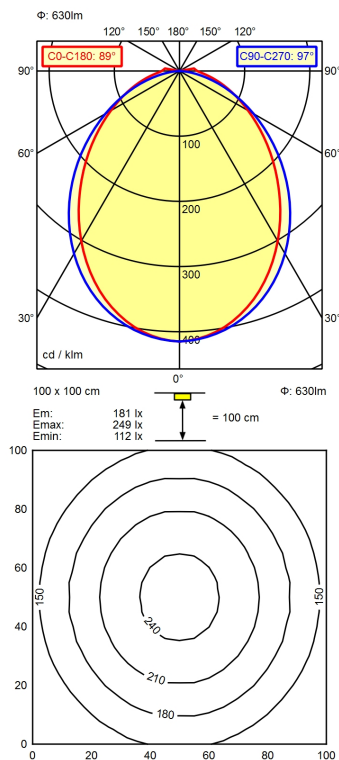

M12-A-5

Bestückung	LED
Betriebsgerät	ohne
Anschlussspannung	22-26 V, DC
Leistungsaufnahme	ca. 6 W
Lichtstrom	ca. 630 lm
Leuchtenlichtausbeute ¹⁾	ca. 105 lm/W
Lichtart/-farbe	neutralweiß
Farbtemperatur	ca. 5.000 K
Farbwiedergabe	Ra > 80
Lichtverteilung	direkt
Ausstrahlungswinkel	89° / 97°
Farbtoleranz	< 4 SDCM
Entblendung	Optik
Schutzart	IP 54
Schutzklasse	III
Lichtleistung	schaltbar; ,
Schalter	extern
Gehäuse	Aluminium/Kunststoff; eloxiert, lackiert; aluminiumfarben (farblos eloxiert)
Abdeckung	Acryl (PMMA); satine
Gewicht	ca. 0,150; KG
Netzanschluss	Verbindungsstecker; M12-A-5
Bauform	Anbauversion
Befestigung	Leuchtenhalter
Gesamtlänge	A=335mm,Cmin=290mm,Cmax=320mm
Zierkontrast	natur Silber eloxal