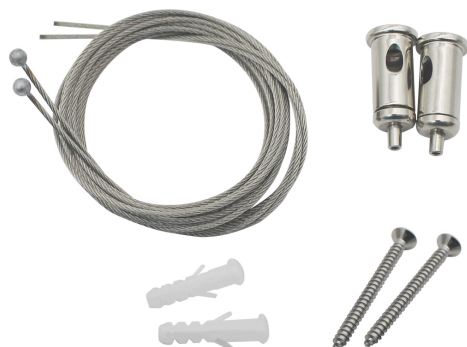

1 Punkt Seilabhangung uni mit Kugel 1,5m 2er Set

Zubehor für Feuchtraumleuchte

Artikelnummer	1560960001
GTIN	4044538075594

SICHERHEITSEIGENSCHAFTEN

RoHS	ja
Nur für Innenbereich	ja

MAßE UND GEWICHT

Länge	1500 mm
Breite	16 mm
Höhe	35 mm
Gewicht	64 g
Seilstärke [Ø]	1,5 mm
Pendellänge	150 cm

MATERIAL UND FARBE

Werkstoff	Stahl
Farbe	grau
Transparent	nein

SONSTIGE EIGENSCHAFTEN

Art des Zubehors/Ersatzteils	Seilabhangung
Stufenlos verstellbar	ja

Stand
21.05.2025
19:16:34