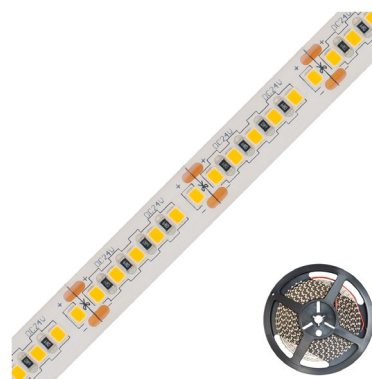

Produktdatenblatt | LED-Strips

Artikelnummer:	LSTRSB6824902802
Serienname:	
EAN:	4037293007962
Zolltarif:	94054231900

Artikelbeschreibung

LED-Strip ■ IP68 ■ 24V/DC ■ 20W/m ■ 1950lm/m ■ 180LE-D/m ■ 5m-Rolle ■ 3000K ■ max. Einspeiselänge: 5m ■ UV-, Chlor-, Salzwasser- beständig

Kürzbarer und flexibler LED-Strip mit hochleistungs LED-Chips. Dank der auf dem Strip verbauten LED-Chips lassen sich verschiedenste Anwendungen, wie z. B. direkte oder indirekte Beleuchtung für Wohnzimmer, Schlafzimmer, Flur, Bad, etc. energiesparend und effizient umsetzen. Auch Projekte mit gehobenen Ansprüchen bezüglich der Lichtausbeute lassen sich mit diesen Strips realisieren. Dank der gegebenen Schutzart kann der Strip auch unter Wasser eingesetzt werden. Da der Strip außerdem UV-, Chlor, Salzwasser-, und Lösemittel- beständig ist (nicht Meerwasserbeständig), sind im Vergleich zu anderen Strips unzählige weitere Einsatzmöglichkeiten gegeben. Wichtig: Um ein überhitzen des Strips zu vermeiden, darf dieser nur auf wärmeleitenden Untergründen verbaut werden, vorzugsweise in Aluminiumprofilen. Die Lichtausbeute beträgt 1950lm pro Meter.