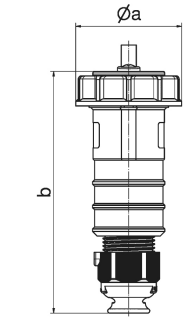

# prolongateur TN - avec presse-étoupe, avec couvercle à baïonnette

Description de l'article	
Référence	31032
EAN	4024941310321
Groupe de produits	prolongateur Quick-Connect modèle TN
Intensité	32A
Nombre de pôles	3p
Disposition des phases	2P+PE
Emplacement du contact de protection	6h
Tension	200 à 250V

Description de l'article	
Fréquence	50 et 60Hz
Type alim. n°	VG 96919 DS 042
Alimentation n°	5935-12-306-7162
Indice de protection	IP67
Code couleur	vert bronze
Couleur de l'appareil	presse-étoupe vert bronze RAL 6031-F9, anneau à baïonnette bronze vert RAL 6031-F9, couvercle rabattable vert bronze RAL 6031-F9, boîtier vert bronze RAL 6031-F9
Connectique	technique de connexion à ressort sans vis avec bornes à ressort de traction avec contact Kontex
Section maximale des conducteurs	6,0 mm <sup>2</sup>
Entrée de câble	raccord à écrou
Hauteur de l'appareil en mm	200mm
Largeur de l'appareil en mm	94mm
Profondeur de l'appareil en mm	96.5mm
Matériau du boîtier	polyamide
Contacts	le porte-contacts est en matériau résistant à la chaleur, les contacts sont en laiton nickelé

Autres caractéristiques techniques	
	Pour des câbles de diamètre entre 11mm min. et 23mm max., Avec presse-étoupe MULTI-GRIP TE, décharge de traction intégrée, orifices d'écoulement d'eau supplémentaires et vis d'arrêt
	Le couvercle à baïonnette est fixé au boîtier avec une bande de fixation

Données logistiques	
Poids unitaire	0.328 Kg / null
Type d'emballage	null
Contenu	1 ST
EAN	4024941310321
Longueur	96,5 mm
Largeur	94 mm
Hauteur	200 mm
Poids	0,329 kg
Volume	1 814,2 ccm
Type d'emballage	null
Contenu	10 ST
EAN	4024941967969
Longueur	325 mm
Largeur	217 mm
Hauteur	210 mm
Poids	3,486 kg
Volume	13 588,4 ccm