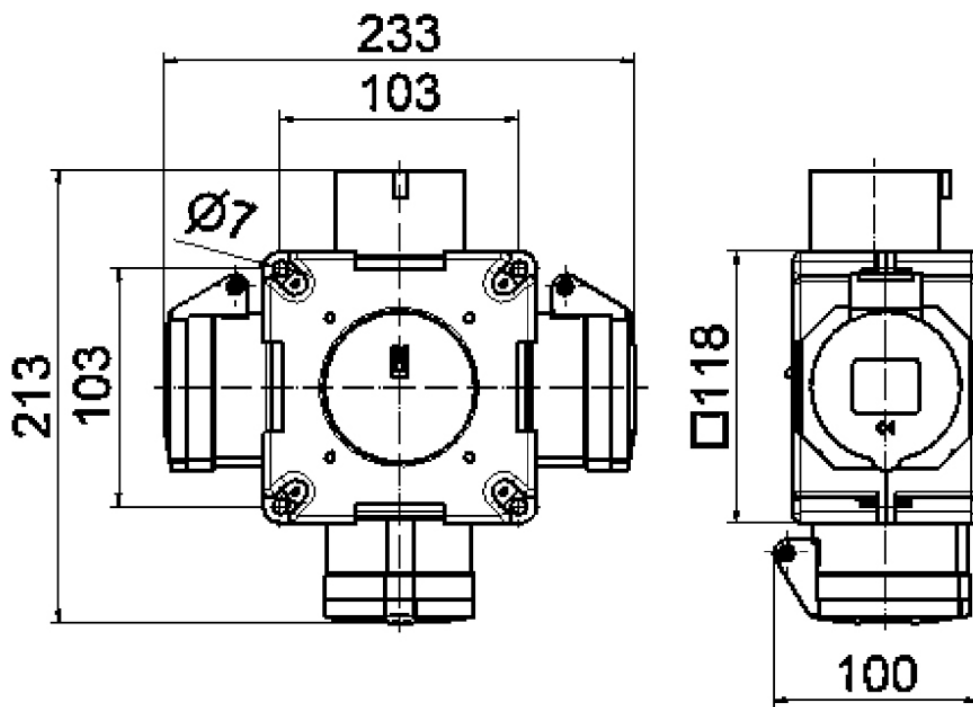

## Kreuzverteiler - Kreuzverteiler

Artikelbeschreibung	
BALS-Art.-Nr	54655
EAN	4024941546553
Produktgruppe	Kreuzverteiler
Gehäuse	hochwertiges, schlagfestes Kunststoff-Gehäuse mit Aufhängebügel
Bestückung	2 x Schutzkontaktsteckdose 16A 230V - Typ: 7138 1 x CEE-Steckdose 16A 230V 3p 6h - Typ: 13851
Absicherung/Schutzmaßnahme	ohne
Leitungseinführung/Anschlussmöglichkeit	Gerätestecker 16A 230V 3p 6h - Typ: 28111
Zusätzliche Informationen	Anschlussfertig verdrahtet

Artikelbeschreibung	
Schutzart	IP44
Gerätefarbe	Gehäuseunterteil grau RAL 7035, Gehäuseoberteil grau RAL 7035
Geräte-Höhe	118mm
Geräte-Breite	118mm
Geräte-Tiefe	80mm

Logistikdaten	
Einzelgewicht	0,57 kg / Stück
Verpackungsart	Karton
Inhaltsmenge	1 ST
EAN	4024941546553
Länge	275 mm
Breite	175 mm
Höhe	137 mm
Gewicht	0,695 kg
Volumen	5.737,5 ccm