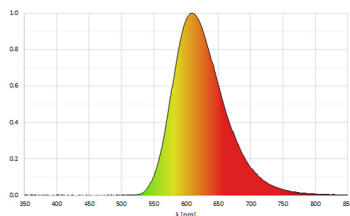

M12-A-5

Bestückung	LED
Betriebsgerät	ohne
Anschlussspannung	22-26 V, DC
Leistungsaufnahme	ca. 24 W
Lichtstrom	ca. 1.200 lm
Leuchtenlichtausbeute ¹⁾	ca. 50 lm/W
Lichtart/-farbe	Gelblicht; gelb
Lichtverteilung	direkt
Ausstrahlungswinkel	89° / 97°
Entblendung	Optik
Schutzart	IP 54
Schutzklasse	III
Lichtleistung	schaltbar; ,
Schalter	extern
Gehäuse	Aluminium/Kunststoff; eloxiert, lackiert; aluminiumfarben (farblos eloxiert) Acryl (PMMA); satine
Abdeckung	
Gewicht	ca. 0,507; KG
Netzanschluss	Verbindungsstecker; M12-A-5
Bauform	Anbauversion
Befestigung	Leuchtenhalter
Gesamtlänge	A=1175mm Cmin=1130mm Cmax=1160mm
Zierkontrast	natur Silber eloxal

¹⁾ Bei Leuchten mit separatem Betriebsgerät bezieht sich die Lichtausbeute auf den Leuchtenkopf ohne Betriebsgerät.