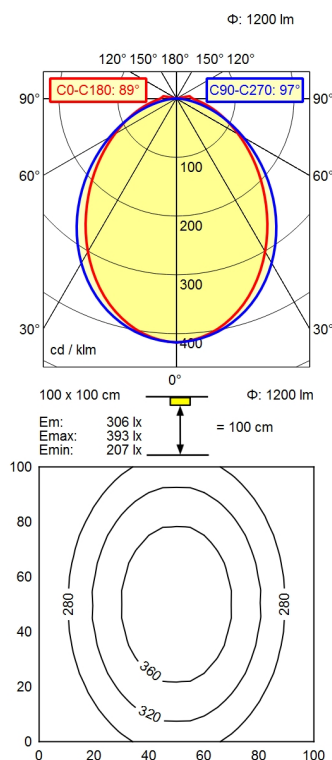

M12-A-5

Bestückung	LED
Betriebsgerät	ohne
Anschlussspannung	22-26 V, DC
Leistungsaufnahme	ca. 24 W
Lichtstrom	ca. 1.200 lm
Leuchtenlichtausbeute ¹⁾	ca. 50 lm/W
Lichtart/-farbe	Gelblicht; gelb
Lichtverteilung	direkt
Ausstrahlungswinkel	89° / 97°
Entblendung	Optik
Schutzart	IP 54
Schutzklasse	III
Lichtleistung	schaltbar; ,
Schalter	extern
Gehäuse	Aluminium/Kunststoff; eloxiert, lackiert; aluminiumfarben (farblos eloxiert) Acryl (PMMA); satine
Abdeckung	
Gewicht	ca. 0,507; KG
Netzanschluss	Verbindungsstecker; M12-A-5
Bauform	Anbauversion
Befestigung	Leuchtenhalter
Gesamtlänge	A=1175mm Cmin=1130mm Cmax=1160mm
Zierkontrast	natur Silber eloxal