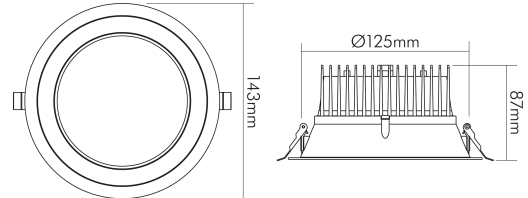

DATENBLATT

LED Downlight 125 UGR19 12W weiß 3000K 60° 350mA

LED Downlight mit COB - optimale Grundbeleuchtung und Brillanz

Artikelnummer	1565383520
GTIN	4044538070360

LICHTTECHNISCHE EIGENSCHAFTEN

Farbtemperatur	3000 K
Lichtfarbe	warmweiß
LED Effizienz	108 lm/W
Gesamtlichtstrom	1450 lm
Ausstrahlwinkel	60 °
Farbabstand (MacAdam)	4 SDCM
Farbwiedergabeindex Ra	90
Farbwiedergabeindex R9	65
Blendungsbegrenzung [UGR]	19
Bildschirmarbeitsplatztauglich nach EN 12464-1	ja
Spitzen-Lichtstärke	1485 cd
Lichtverteiler	Reflektor
L70B50 - Lebensdauer bei 25 °C	50000 h
L80B50 - Lebensdauer bei 25 °C	35000 h
Lichtstromerhalt bei mittl. Nutzungsdauer 35.000 h bei 25 °C Umgebungstemperatur	80 %
Lichtstromerhalt bei mittl. Nutzungsdauer 50.000 h bei 25 °C Umgebungstemperatur	70 %
Ausfallrate bei mittl. Nutzungsdauer von 35.000 h bei 25 °C Umgebungstemperatur	50 %
Ausfallrate bei mittl. Nutzungsdauer von 50.000 h bei 25 °C Umgebungstemperatur	50 %

Stand
21.05.2025
19:01:18