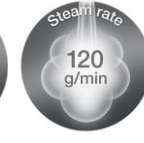

**2x schneller Bügeln dank 3x mehr Dampf\***  
\*vs Braun TS1 Bügeleisen

**Großer herausnehmbarer 1,5l Wassertank**  
Für >1 Stunde Bügeln ohne Nachfüllen

**Easy CalcClean mit Erinnerungsfunktion**  
Für langanhaltend optimale Leistung Ihrer Bügelstation.

**Silent Technologie**  
Für ein angenehmeres Bügelerlebnis.

**iMode Technologie**  
Intuitive Einstellmöglichkeiten auf dem am Griff

**iCare Einstellung für alle Stoffe**  
Schützt Ihre Kleidung mit einer sicheren Temperatur.

**Turbo Einstellung für anspruchsvolle Stoffe**  
Maximale Dampfleistung für die tiefsten Falten

**Eco-Einstellung für feine Stoffe**  
Bis zu 25 % Energieeinsparung\* bei gleichbleibend guten Ergebnissen  
\*im Vergleich zur höchsten Einstellung

## Technische Daten

Modell	IS2561 WH
Gerätefarbe	Weiß
Wassertankfarbe	Grau
Akzentfarbe	Orange
EAN	8021098000910
Artikel-Nr.	0128806000
Temperatureinstellungen	iCare, Eco, Turbo, Vertikal Einstellung
Silent Technologie	●
Bügelsohle	EloxalPlus
Leistung	2.400 W
Konstanter Dampf	120g/ min
Pumpendruck/ Dampfstoß	6 bar / 400g/ min
Wassertank	1,5 l (herausnehmbar)
Sicherheitsabschaltung	●
Transportverriegelung	●
EasyCalcClean	●
Stromkabellänge	2,1 m
Schlauchlänge	1,7 m
Stromkabellänge	●
Kabelaufbewahrung	●
Griff	SoftGriff
Abmessungen (ohne Bügeleisen)	23,5x21x13cm
Abmessungen (mit Bügeleisen)	23,5x21x35cm
Gewicht (nur Bügeleisen)	1,15kg
Gewicht (nur Bügeleisen+Station)	2,7kg