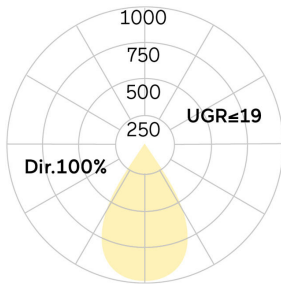

Matric-FX

Einbau-Lichtlinie, Befestigungsset inkl - Direktstrahlend

Artikelnummer: LFXLEE-830E-L675-A

Abbildungen ggf. nur ähnlich, dienen als Orientierung.

Matric-FX. LED. Einbau-Lichtlinie mit umlaufendem Rahmen für Montage in gesägten Wand- und Deckenöffnungen. Befestigungsset inklusive. Beleuchtungskörper aus hochwertigem Aluminiumprofil. Oberfläche Silver Anodised. Lichtcharakteristik: Rein direktstrahlend. Farbtemperatur: 3000K (Warm White). Farbwiedergabeindex (Ra): >80. Lens Louvre: Präzisionslinsen mit Ablendraraster für breite, rotationssymmetrische Lichtstärkeverteilung bei gleichzeitig hoher Blendungsbegrenzung. BAP-tauglich für Office-

Anwendungen. UGR<=19. Reflektor: Satin Silver. Einfach schaltbar. LxBxH (rechteckig). L=675mm. B=50mm. H=65mm. Low-Power-Bestromung. 1047lm. 9W. 1,6kg. Binning initial <= MacAdam 3. IP20. Schutzklasse I. CE-, UKCA Kennzeichnung. IK02. 220-240V. 50-60 Hz. RG0 (EN62471). Lichtstromrückgang von max. 0,2%/1.000 Betriebsstunden. Nennausfallrate von max. 0,2%/1.000 Betriebsstunden. L90B10 (tq 25°C) = 50.000h. 5 Jahre Garantie. Hersteller: Lightnet GmbH, nach ISO 9001:2015 und 50001:2018 zertifiziert.

Matric-FX

Einbau-Lichtlinie, Befestigungsset inkl -
Direktstrahlend

Artikelnummer: LFXLEE-830E-L675-A

Kunde / Projekt: _____

Notiz: _____

Produktname	Matric-FX
Leuchtmittel	LED
Installationstyp	Einbau-Lichtlinie, Befestigungsset inkl
Oberfläche	Silver Anodised
Lichtverteilung	Direktstrahlend
CCT	3000K
Farbwiedergabeindex (Ra)	Ra>80
Optisches System	Lens Louvre
Reflektor Innenfarbe	Reflektor: Satin Silver
Steuerung	Einfach schaltbar
Länge L/ Ø D (mm)	L=675mm
Breite B (mm)	B=50mm
Höhe H (mm)	H=65mm
Bestromung	Low-Power
Leuchtenlichtstrom	1047lm
Anschlussleistung	9W
Schutzart	IP20
LED-Lebensdauer	L90B10 (tq 25°C) = 50.000h
UGR	UGR<=19
Photometrischer Code	8 30 / 3 3 9
Photobiologische Klasse	RG0 (EN62471)
Indoor/Outdoor	Indoor: ta [ambient] max. 25°C
Gewicht (kg)	1,6kg