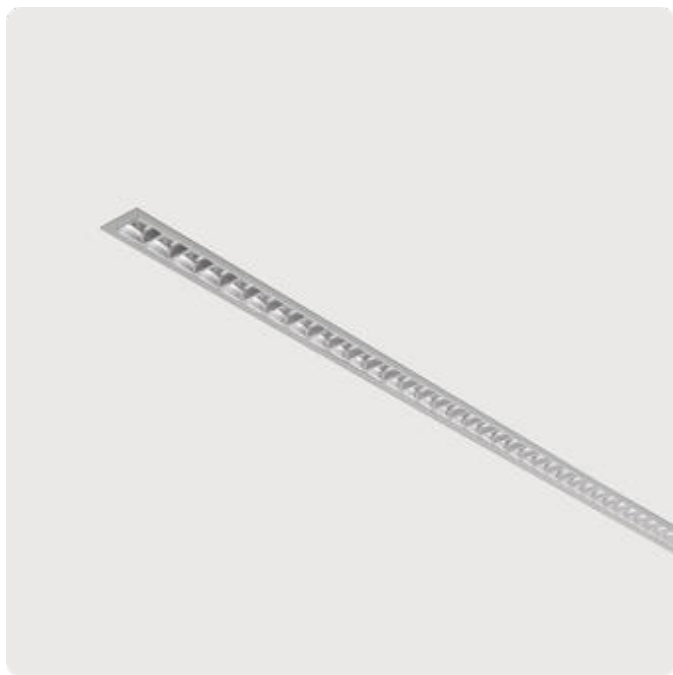

Matric-FX

Einbau-Lichtlinie, Befestigungsset inkl - Direktstrahlend

Artikelnummer: LFXLEE-830E-L675-A

Abbildungen ggf. nur ähnlich, dienen als Orientierung.

Matric-FX. LED. Einbau-Lichtlinie mit umlaufendem Rahmen für Montage in gesägten Wand- und Deckenöffnungen. Befestigungsset inklusive. Beleuchtungskörper aus hochwertigem Aluminiumprofil. Oberfläche Silver Anodised. Lichtcharakteristik: Rein direktstrahlend. Farbtemperatur: 3000K (Warm White). Farbwiedergabeindex (Ra): >80. Lens Louvre: Präzisionslinsen mit Ablendraraster für breite, rotationssymmetrische Lichtstärkeverteilung bei gleichzeitig hoher Blendungsbegrenzung. BAP-tauglich für Office-

Anwendungen. UGR<=19. Reflektor: Satin Silver. Einfach schaltbar. LxBxH (rechteckig). L=675mm. B=50mm. H=65mm. Low-Power-Bestromung. 1047lm. 9W. 1,6kg. Binning initial <= MacAdam 3. IP20. Schutzklasse I. CE-, UKCA Kennzeichnung. IK02. 220-240V. 50-60 Hz. RG0 (EN62471). Lichtstromrückgang von max. 0,2%/1.000 Betriebsstunden. Nennausfallrate von max. 0,2%/1.000 Betriebsstunden. L90B10 (tq 25°C) = 50.000h. 5 Jahre Garantie. Hersteller: Lightnet GmbH, nach ISO 9001:2015 und 50001:2018 zertifiziert.

Matric-FX

Einbau-Lichtlinie, Befestigungsset inkl -
Direktstrahlend

Artikelnummer: LFXLEE-830E-L675-A

Kunde / Projekt: _____

Notiz: _____

Produktname	Matric-FX
Leuchtmittel	LED
Installationstyp	Einbau-Lichtlinie, Befestigungsset inkl
Oberfläche	Silver Anodised
Lichtverteilung	Direktstrahlend
CCT	3000K
Farbwiedergabeindex (Ra)	Ra>80
Optisches System	Lens Louvre
Reflektor Innenfarbe	Reflektor: Satin Silver
Steuerung	Einfach schaltbar
Länge L/ Ø D (mm)	L=675mm
Breite B (mm)	B=50mm
Höhe H (mm)	H=65mm
Bestromung	Low-Power
Leuchtenlichtstrom	1047lm
Anschlussleistung	9W
Schutzart	IP20
LED-Lebensdauer	L90B10 (tq 25°C) = 50.000h
UGR	UGR<=19
Photometrischer Code	8 30 / 3 3 9
Photobiologische Klasse	RG0 (EN62471)
Indoor/Outdoor	Indoor: ta [ambient] max. 25°C
Gewicht (kg)	1,6kg