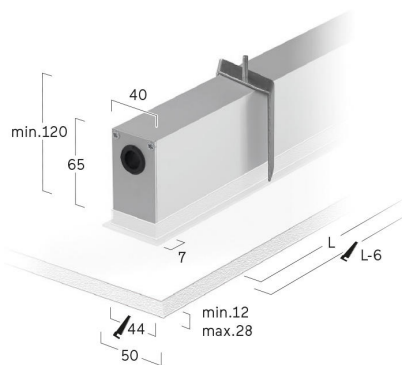

Matric-FX

Einbau-Lichtlinie, Befestigungsset inkl - Direktstrahlend

Artikelnummer: LFXLEE-830E-L675-A

Abbildungen ggf. nur ähnlich, dienen als Orientierung.

Matric-FX. LED. Einbau-Lichtlinie mit umlaufendem Rahmen für Montage in gesägten Wand- und Deckenöffnungen. Befestigungsset inklusive. Beleuchtungskörper aus hochwertigem Aluminiumprofil. Oberfläche Silver Anodised. Lichtcharakteristik: Rein direktstrahlend. Farbtemperatur: 3000K (Warm White). Farbwiedergabeindex (Ra): >80. Lens Louvre: Präzisionslinsen mit Ablendraraster für breite, rotationssymmetrische Lichtstärkeverteilung bei gleichzeitig hoher Blendungsbegrenzung. BAP-tauglich für Office-

Anwendungen. UGR<=19. Reflektor: Satin Silver. Einfach schaltbar. LxBxH (rechteckig). L=675mm. B=50mm. H=65mm. Low-Power-Bestromung. 1047lm. 9W. 1,6kg. Binning initial <= MacAdam 3. IP20. Schutzklasse I. CE-, UKCA Kennzeichnung. IK02. 220-240V. 50-60 Hz. RG0 (EN62471). Lichtstromrückgang von max. 0,2%/1.000 Betriebsstunden. Nennausfallrate von max. 0,2%/1.000 Betriebsstunden. L90B10 (tq 25°C) = 50.000h. 5 Jahre Garantie. Hersteller: Lightnet GmbH, nach ISO 9001:2015 und 50001:2018 zertifiziert.

Matric-FX

Einbau-Lichtlinie, Befestigungsset inkl -
Direktstrahlend

Artikelnummer: LFXLEE-830E-L675-A

Kunde / Projekt: _____

Notiz: _____

Produktname	Matric-FX
Leuchtmittel	LED
Installationstyp	Einbau-Lichtlinie, Befestigungsset inkl
Oberfläche	Silver Anodised
Lichtverteilung	Direktstrahlend
CCT	3000K
Farbwiedergabeindex (Ra)	Ra>80
Optisches System	Lens Louvre
Reflektor Innenfarbe	Reflektor: Satin Silver
Steuerung	Einfach schaltbar
Länge L/ Ø D (mm)	L=675mm
Breite B (mm)	B=50mm
Höhe H (mm)	H=65mm
Bestromung	Low-Power
Leuchtenlichtstrom	1047lm
Anschlussleistung	9W
Schutzart	IP20
LED-Lebensdauer	L90B10 (tq 25°C) = 50.000h
UGR	UGR<=19
Photometrischer Code	8 30 / 3 3 9
Photobiologische Klasse	RG0 (EN62471)
Indoor/Outdoor	Indoor: ta [ambient] max. 25°C
Gewicht (kg)	1,6kg