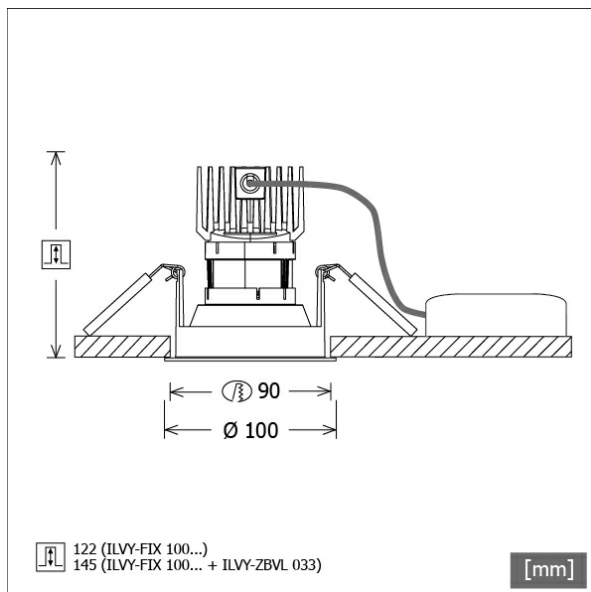

## Beschreibung

- rundes Einbau-Downlight mit Tunable White Light (TWL)
- Frontring weiß / Innenkonus kupfer
- Leuchte mit halogenfreier Verdrahtung
- hohe Wartungsfreundlichkeit
- keine UV- und Wärmestrahlung
- Wärmemanagement mit Passivkühlung (Kühlkörper aus Aluminiumdruckguss)
- LED mit vollem Tageslichtspektrum
- Reflektorhalter aus schwarzem ABS
- metallbedampfter Hochglanz-Polycarbonatreflektor mit präziser symmetrischer Abstrahlcharakteristik für maximale Lichtausbeute und optimale Entblendung (inklusive Kunststoff-Schutzglas)
- Innenkonus aus ABS
- Konusverlängerung ILVY-ZBVL 033 zur Blendungsverbesserung optional als Zubehör separat bestellen (Einbautiefe beachten: 145 mm)
- Front-/Einbauring aus Aluminiumdruckguss
- werkzeugloser Deckeneinbau mit Schnellspannfedern (automatische Anpassung der Deckenstärke)
- Anschluss an Betriebsgerät über vormontiertes Leuchtenkabel
- Betriebsgerät (LED-Konverter DALI) inklusive (Platzierung extern)

## Hinweise

Bei Verwendung der Leuchte in einem geschlossenen Einbaukasten, Maße für Einbaukasten beachten (L x B x H = 500 x 190 x 130 mm).

## Abmessungen / Gewichte

Außendurchmesser	100 mm
Höhe	113 mm
Ausschnittsmaß (∅)	90 mm
Deckenstärke	12.5 - 50.0 mm
Einbautiefe	122 mm
Nettogewicht	0.56 kg
Bruttogewicht	0.66 kg