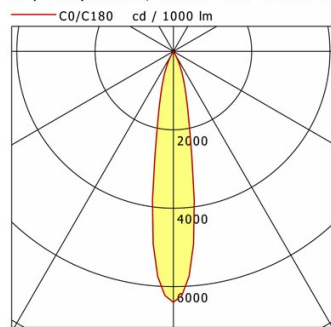

ILVY-FIX 100.TWL.20.WH-CO/DALI

ILVY-FIX 100.TWL.20.WH-CO/DALI

Ilvy Fix (3000 K, 1xLED 14W TWL 800lm 20°)

	C0	C90	C180	C270
0°	6400	6400	6400	6400
15°	1343	1343	1343	1343
30°	85	85	85	85
45°	7	7	7	7
60°	1	1	1	1
75°	0	0	0	0
90°	0	0	0	0

cd / 1000 lm

Offset [m]	Cone width [m]	Illuminance [lx]
3.0	0.96	568.9
6.0	1.93	142.2
9.0	2.89	63.2
12.0	3.86	35.6
15.0	4.82	22.8

η	LED
Efficiency	57 lm/W
Direct/Indirect	↓ 100% / ↑ 0%
System Power	14 W
UGR	X=4H, Y=8H
Reflection factors	70/50/20
UGR C0/C180	<10.0
UGR C90/C270	<10.0
CIE Flux Codes	99 100 100 100 100
Ra/CRI	>90

LTS