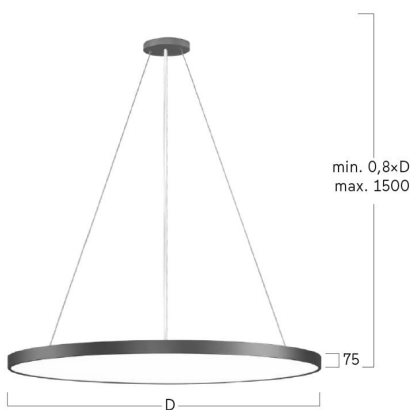

lightnet

Basic-G1

Pendelleuchte - Direktstrahlend

Artikelnummer: BG1OSL-830M-D600-U

Abbildungen ggf. nur ähnlich, dienen als Orientierung.

Basic-G1. LED. Leuchte für Pendelmontage. Beleuchtungskörper aus hochwertigem Aluminiumprofil. Oberfläche Radiant Silver. Lichtcharakteristik: Rein direktstrahlend. Farbtemperatur: 3000K (Warm White). Farbwiedergabeindex (Ra): >80. Opaldiffusor für max. Transmissionsgrad bei homogener Auflösung der Lichtpunkte. Dimmbar DALI. DxH (rund). D=600mm. H=75mm. Seilabhängung mit Baldachin und Zuleitung für Zentralmontage (Set). Pendellänge max 1500mm.

lightnet

Basic-G1

Pendelleuchte - Direktstrahlend

Artikelnummer: BG1OSL-830M-D600-U

Kunde / Projekt: _____

Notiz: _____

Produktname	Basic-G1
Leuchtmittel	LED
Installationstyp	Pendelleuchte
Oberfläche	Radiant Silver
Lichtverteilung	Direktstrahlend
CCT	3000K
Farbwiedergabeindex (Ra)	Ra>80
Optisches System	Opaldiffusor
Steuerung	Dimmbar (DALI)
Länge L/ Ø D (mm)	D=600mm
Höhe H (mm)	H=75mm
Bestromung	Medium-Power
Leuchtenlichtstrom	6984lm
Anschlussleistung	50W
Abhängung	Zentral-Seilabh. (Set)
Farbe Baldachin	Baldachin: passend zu Leuchtenoberfläche
Seillänge (mm)	Pendellänge max 1500mm
Schutzart	IP40
Prüfzeichen	ENEC
Kabelfarbe	Zuleitung: transparent
LED-Lebensdauer	L85B10 (tq 25°C) = 50.000h
Photometrischer Code	8 30 / 3 3 9
Photobiologische Klasse	RG0 (EN62471)
Indoor/Outdoor	Indoor: ta [ambient] max. 25°C
Gewicht (kg)	9,3kg