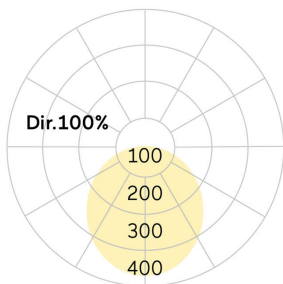

lightnet

Basic-G1

Pendelleuchte - Direktstrahlend

Artikelnummer: BG1OSL-830M-D600-U

Abbildungen ggf. nur ähnlich, dienen als Orientierung.

Basic-G1. LED. Leuchte für Pendelmontage. Beleuchtungskörper aus hochwertigem Aluminiumprofil. Oberfläche Radiant Silver. Lichtcharakteristik: Rein direktstrahlend. Farbtemperatur: 3000K (Warm White). Farbwiedergabeindex (Ra): >80. Opaldiffusor für max. Transmissionsgrad bei homogener Auflösung der Lichtpunkte. Dimmbar DALI. DxH (rund). D=600mm. H=75mm. Seilabhängung mit Baldachin und Zuleitung für Zentralmontage (Set). Pendellänge max 1500mm.

Zuleitung: transparent. Baldachin: passend zu Leuchtenoberfläche. Medium-Power-Bestromung. 6984lm. 50W. 9,3kg. Binning initial <= MacAdam 3. IP40. Schutzklasse I. CE-, UKCA Kennzeichnung. ENEC. IK02. 220-240V. 50-60 Hz. RG0 (EN62471). Lichtstromrückgang von max. 0,3%/1.000 Betriebsstunden. Nennausfallrate von max. 0,2%/1.000 Betriebsstunden. L85B10 (tq 25°C) = 50.000h. 5 Jahre Garantie. Hersteller: Lightnet GmbH, nach ISO 9001:2015 und 50001:2018 zertifiziert.

lightnet

Basic-G1

Pendelleuchte - Direktstrahlend

Artikelnummer: BG1OSL-830M-D600-U

Kunde / Projekt: _____

Notiz: _____

Produktname	Basic-G1
Leuchtmittel	LED
Installationstyp	Pendelleuchte
Oberfläche	Radiant Silver
Lichtverteilung	Direktstrahlend
CCT	3000K
Farbwiedergabeindex (Ra)	Ra>80
Optisches System	Opaldiffusor
Steuerung	Dimmbar (DALI)
Länge L/ Ø D (mm)	D=600mm
Höhe H (mm)	H=75mm
Bestromung	Medium-Power
Leuchtenlichtstrom	6984lm
Anschlussleistung	50W
Abhängung	Zentral-Seilabh. (Set)
Farbe Baldachin	Baldachin: passend zu Leuchtenoberfläche
Seillänge (mm)	Pendellänge max 1500mm
Schutzart	IP40
Prüfzeichen	ENEC
Kabelfarbe	Zuleitung: transparent
LED-Lebensdauer	L85B10 (tq 25°C) = 50.000h
Photometrischer Code	8 30 / 3 3 9
Photobiologische Klasse	RG0 (EN62471)
Indoor/Outdoor	Indoor: ta [ambient] max. 25°C
Gewicht (kg)	9,3kg