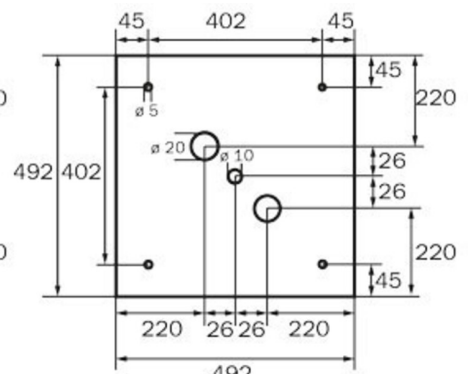

Leistung max.	6,4 W
Leistung DS	5,6 W
Leistung BS	2 W
Umgebungstemperatur DS	-5 °C bis 40 °C
Umgebungstemperatur BS	-5 °C bis 40 °C
Tiefe	237 mm
Breite	237 mm
Höhe	237 mm
Gewicht	1.23
Gewicht inkl. Verpackung	1.37
Anschlussquerschnitt	2,5 mm ²
Schalteingang	Ja
Notlichtblockierung	Nein
Batterieanschluss	Stecker
Dimmfunktion	Nein
Lichtstrom Netz	470 lm
Lichtstrom Not	470 lm
Zolltarifnummer	94056120
GTIN	4260766556807

TECHNISCHE ZEICHNUNG

237

WK

WG

WX

WK

WG

WX