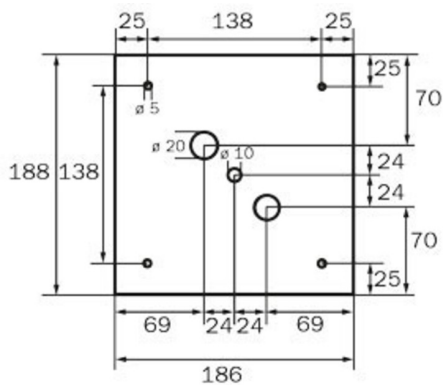

TECHNISCHE DATEN

Leuchtentyp	Rettungszeichenleuchte
Montageart	Deckenaufbau
Erkennungsweite	46 m
Piktogramm	Set
Leuchtmittel	LED
Gehäusematerial	Metall
Gehäusefarbe	weiß
Schutzart (IP)	IP20
Schlagfestigkeit (IK)	≥ 3
Zertifizierung	WEEE, CE, 5 Jahre Garantie
Schutzklasse	1
Versorgung	Einzelbatterie
Überwachung	SelfControl (SC)
Überbrückungszeit	1 h
Batterie	LiFePO4 3,2 V/1,6 Ah
Betriebsart	Bereitschaftsschaltung / Dauerschaltung
Eingangsspannung AC	180 V - 250 V
Eingangsfrequenz	50 Hz

Leistung max.	6,4 W
Leistung DS	5,6 W
Leistung BS	2 W
Umgebungstemperatur DS	-5 °C bis 40 °C
Umgebungstemperatur BS	-5 °C bis 40 °C
Tiefe	237 mm
Breite	237 mm
Höhe	237 mm
Gewicht	1.23
Gewicht inkl. Verpackung	1.37
Anschlussquerschnitt	2,5 mm ²
Schalteingang	Ja
Notlichtblockierung	Nein
Batterieanschluss	Stecker
Dimmfunktion	Nein
Lichtstrom Netz	470 lm
Lichtstrom Not	470 lm
Zolltarifnummer	94056120
GTIN	4260766556807

TECHNISCHE ZEICHNUNG

237

WK

WG

WX

WK

WG

WX