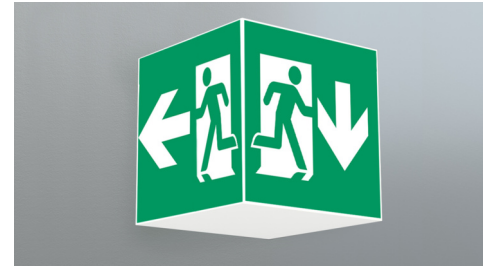

Art.-Nr: WGD411SC
Rettungszeichenleuchte Einzelbatterie
Deckenaufbau, SelfControl (SC), 1 h, 46 m, IP20, Metall, weiß

Quadratische Rettungszeichen-Würfelleuchte zur Kennzeichnung der Flucht- und Rettungswege. Sie kann direkt an die Decke montiert oder mit entsprechendem Zubehör abgehängt werden.

Durch die Würfelform ist diese Leuchte von vier Seiten gut erkennbar. Ideal für Anwendungen bei Wegkreuzungen, wie z.B. in Kaufhäusern mit Regalgängen.

Automatische Überwachung der Sicherheitsleuchte mit SelfControl.

Planungssicherheit wird durch logisch vorgegebene aufgedruckte Piktogramme geboten. Die aufgebrauchten Piktogramme entsprechend DIN ISO 7010 (Pfeil rechts, links und unten).

Mehr Informationen
www.rp-group.com/de/item/WGD411SC