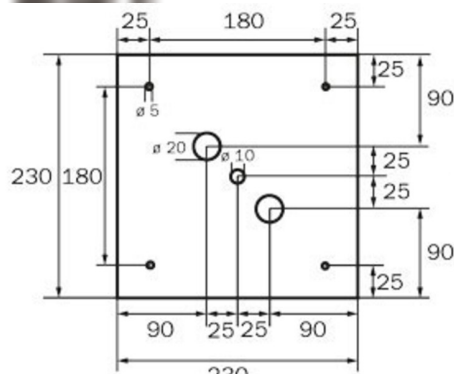

TECHNISCHE DATEN

Leuchtentyp	Rettungszeichenleuchte
Montageart	Deckenaufbau
Erkennungsweite	46 m
Piktogramm	Set
Leuchtmittel	LED
Gehäusematerial	Metall
Gehäusefarbe	weiß
Schutzart (IP)	IP20
Schlagfestigkeit (IK)	≥ 3
Zertifizierung	WEEE, CE, 5 Jahre Garantie
Schutzklasse	1
Versorgung	Einzelbatterie
Überwachung	SelfControl (SC)
Überbrückungszeit	1 h
Batterie	LiFePO4 3,2 V/1,6 Ah
Betriebsart	Bereitschaftsschaltung / Dauerschaltung
Eingangsspannung AC	180 V - 250 V
Eingangsfrequenz	50 Hz

Leistung max.	6,4 W
Leistung DS	5,6 W
Leistung BS	2 W
Umgebungstemperatur DS	-5 °C bis 40 °C
Umgebungstemperatur BS	-5 °C bis 40 °C
Tiefe	237 mm
Breite	237 mm
Höhe	237 mm
Gewicht	1.23
Gewicht inkl. Verpackung	1.37
Anschlussquerschnitt	2,5 mm ²
Schalteingang	Ja
Notlichtblockierung	Nein
Batterieanschluss	Stecker
Dimmfunktion	Nein
Lichtstrom Netz	470 lm
Lichtstrom Not	470 lm
Zolltarifnummer	94056120
GTIN	4260766556807

TECHNISCHE ZEICHNUNG

237

WK

WG

WX

WK

WG

WX