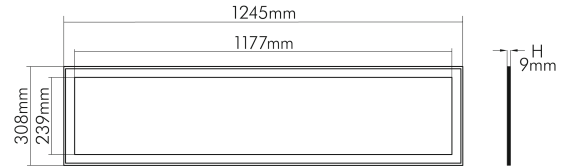

LED Panel R2S weiß 38W 830 dim 1-10V

LED Panel zur schnellen, einfachen Montage

Artikelnummer	1570701243
GTIN	4044538064178

LICHTTECHNISCHE EIGENSCHAFTEN

Farbtemperatur	3000 K
Lichtfarbe	warmweiß
LED Effizienz	103 lm/W
LED Effizienz [System]	89 lm/W
Gesamtlichtstrom	3900 lm
Ausstrahlwinkel	120 °
Farbabstand (MacAdam)	4 SDCM
Farbwiedergabeindex Ra	80
Farbwiedergabeindex R9	7
Bildschirmarbeitsplatztauglich nach EN 12464-1	nein
Spitzen-Lichtstärke	1330 cd
Lichtverteiler	Diffusorlinse/-optik/-panel
L80B10 - Lebensdauer bei 25 °C	50000 h
L70B50 - Lebensdauer bei 25 °C	75000 h
L90B10 - Lebensdauer bei 25 °C	25000 h
Lichtstromerhalt bei mittl. Nutzungsdauer 50.000 h bei 25 °C Umgebungstemperatur	80 %
Lichtstromerhalt bei mittl. Nutzungsdauer 75.000 h bei 25 °C Umgebungstemperatur	70 %
Ausfallrate bei mittl. Nutzungsdauer von 50.000 h bei 25 °C Umgebungstemperatur	10 %

Stand
21.05.2025
18:58:43