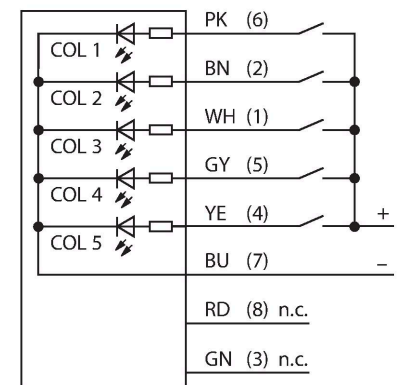

TL50BLZGGRR

LED-Anzeige – Signalsäule

Technische Daten

Typ	TL50BLZGGRR
Ident-No.	3093435
Signal- und Anzeigedaten	
Einsatzzweck	LED Anzeigeleuchte
Funktion	Signalsäule
Lichtart	Grün Grün Grün Rot Rot
LED-Lebensdauer (L70)	50000 h
Dimmbar	Nein
Merkmale Farbe 1	Grün, durchgehend an, 52 lm
Merkmale Farbe 2	Grün, durchgehend an, 52 lm
Merkmale Farbe 3	Grün, durchgehend an, 52 lm
Merkmale Farbe 4	Rot, durchgehend an, 24 lm
Merkmale Farbe 5	Rot, durchgehend an, 24 lm
Elektrische Daten	
Betriebsspannung	85...264 VAC
AC Bemessungsbetriebsstrom	≤ 70 mA
Max. Stromaufnahme pro Farbe	55 mA
Eingangstyp	AC
Ansprechzeit typisch	< 500 ms
Mechanische Daten	
Kaskadierbar	Nein
Bauform	Glattrohr, TL50BLZ
Abmessungen	Ø 50 x 237 mm
Gehäusewerkstoff	Kunststoff, ABS, schwarz
Fensterwerkstoff	Polycarbonat, klar
Elektrischer Anschluss	Kabel, 2 m, PVC
Aderzahl	6
Umgebungstemperatur	-40...+50 °C
Relative Luftfeuchtigkeit	0...95 %
Schutzart	IP67
Tests/Zulassungen	
Zulassungen	CE, UL listed

Anschlussbild

Funktionsprinzip

Die Multifunktionsanzeige TL50 Beacon bietet eine große Variantenvielfalt, sowie eine einfache Montage im robusten Design. Jede Signalsäule lässt sich aus bis zu vier verschiedenfarbigen LED-Elementen, mit oder ohne Signaltonger, konfigurieren. Verschiedene Leuchtfunktionen sind ebenfalls möglich. Diese sind anhand der Kennzahl hinter der Farbe im Typenschlüssel erkennbar (ohne: konstant; 1: rotierend; 2: blinkend). Gut wahrnehmbare Statusanzeigen lassen Anwendungen im In- und Outdoorbereich zu. Das Anschlussbild zeigt eine PNP-Anschlusskonfiguration.

Es gibt die 5 Farben Blau(B), Grün(G), Rot(R), Gelb(Y) und Weiß(W), die in der Typenbezeichnung der Leuchte die Sequenz von unten nach oben angeben. Beispiel: TL50GYRQ bezeichnet Grün, Gelb und Rot von unten nach oben.