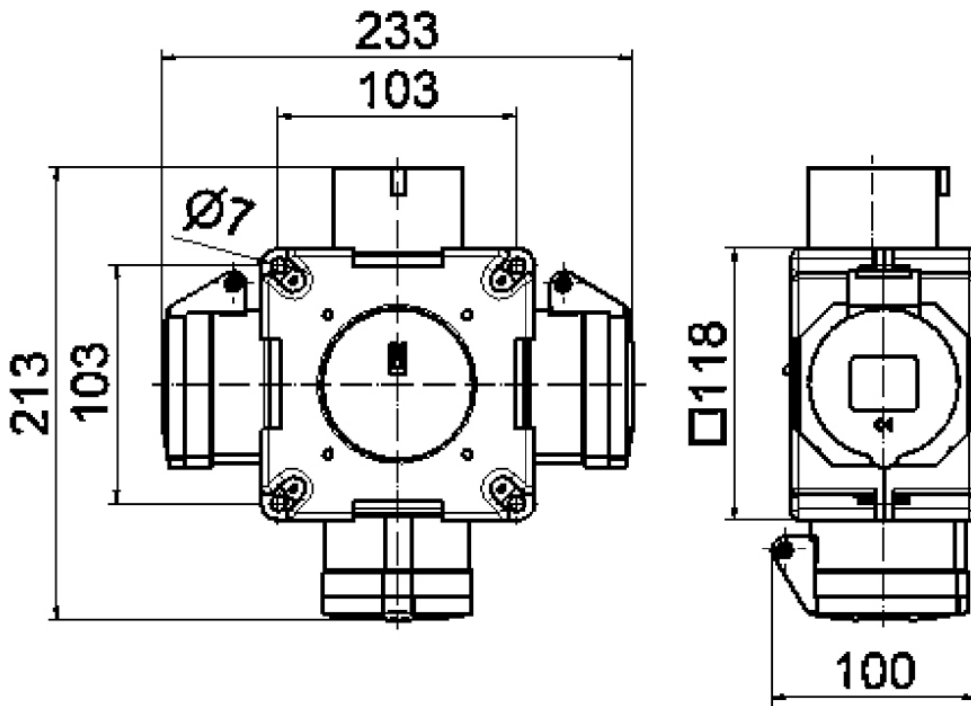

distributeur croisé - distributeur croisé

Description de l'article	
Référence	54567
EAN	4024941545679
Groupe de produits	distributeur croisé
Indice de protection	IP44
Couleur de l'appareil	partie inférieure du boîtier noir RAL 9005, partie supérieure du boîtier noir RAL 9005
Hauteur de l'appareil en mm	118mm
Largeur de l'appareil en mm	118mm
Profondeur de l'appareil en mm	80mm

Données logistiques	
Poids unitaire	1.098 Kg / null
Type d'emballage	null
Contenu	2 ST
EAN	4024941376631
Longueur	295 mm
Largeur	185 mm
Hauteur	215 mm
Poids	2,36 kg
Volume	9 975 ccm

30 MB 061