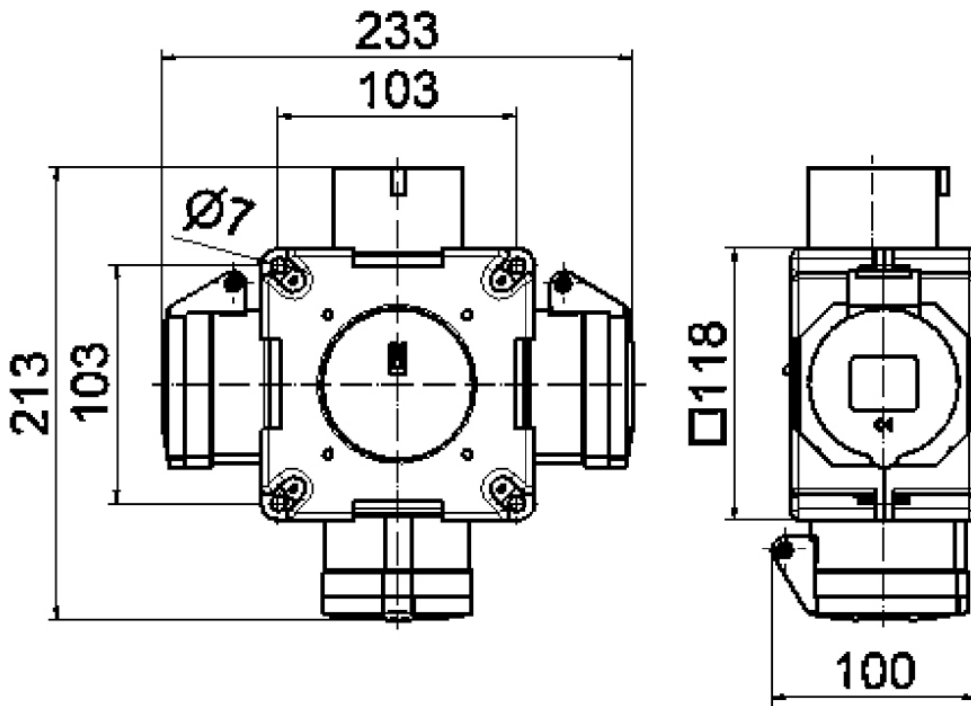

Kreuzverteiler - Kreuzverteiler

Artikelbeschreibung	
BALS-Art.-Nr	54566
EAN	4024941545662
Produktgruppe	Kreuzverteiler
Gehäuse	schlagfestes Kunststoff-Gehäuse mit Aufhängebügel
Bestückung	3 x CEE-Steckdose 16A 230V 3p 6h IP 44
Absicherung/Schutzmaßnahme	keine
Leitungseinführung/Anschlussmöglichkeit	CEE-Gerätestecker 16A 230V 3p 6h IP 44
Zusätzliche Informationen	Anschlussfertig verdrahtet. CEE-Geräte mit schraubloser, wartungsfreier Quick-Connect-Anschlussstechnik.

Artikelbeschreibung	
Schutzart	IP44
Gerätefarbe	Gehäuseunterteil grau RAL 7035, Gehäuseoberteil grau RAL 7035
Geräte-Höhe	118mm
Geräte-Breite	118mm
Geräte-Tiefe	80mm

Logistikdaten	
Einzelgewicht	0,61 kg / Stück
Verpackungsart	Karton
Inhaltsmenge	2 ST
EAN	4024941545662
Länge	245 mm
Breite	177 mm
Höhe	185 mm
Gewicht	1,353 kg
Volumen	7.140 ccm