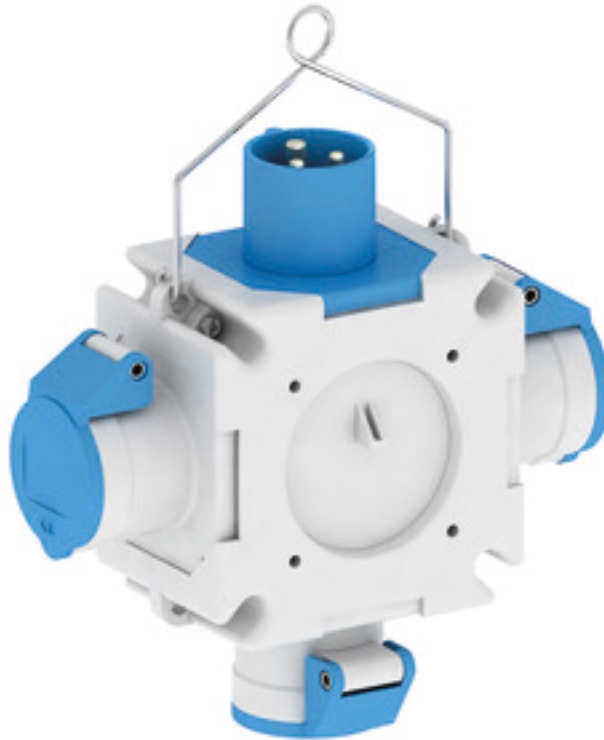

Kreuzverteiler - Kreuzverteiler

Artikelbeschreibung	
BALS-Art.-Nr	54566
EAN	4024941545662
Produktgruppe	Kreuzverteiler
Gehäuse	schlagfestes Kunststoff-Gehäuse mit Aufhängebügel
Bestückung	3 x CEE-Steckdose 16A 230V 3p 6h IP 44
Absicherung/Schutzmaßnahme	keine
Leitungseinführung/Anschlussmöglichkeit	CEE-Gerätestecker 16A 230V 3p 6h IP 44
Zusätzliche Informationen	Anschlussfertig verdrahtet. CEE-Geräte mit schraubloser, wartungsfreier Quick-Connect-Anschlussstechnik.

Artikelbeschreibung	
Schutzart	IP44
Gerätefarbe	Gehäuseunterteil grau RAL 7035, Gehäuseoberteil grau RAL 7035
Geräte-Höhe	118mm
Geräte-Breite	118mm
Geräte-Tiefe	80mm

Logistikdaten	
Einzelgewicht	0,61 kg / Stück
Verpackungsart	Karton
Inhaltsmenge	2 ST
EAN	4024941545662
Länge	245 mm
Breite	177 mm
Höhe	185 mm
Gewicht	1,353 kg
Volumen	7.140 ccm