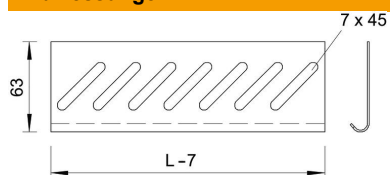

Technisches Datenblatt

Bodenendblech A2

Artikelnummer: 7084048

Zur Bodenverstärkung an den Rinnenenden und als Kabelschutz.
Zur Befestigung bitte Schrauben Typ FR5B M6x12 separat bestellen.

A2	Edelstahl, rostfrei
2B	blank, nachbehandelt

Stammdaten

Artikelnummer	7084048
Bezeichnung 1	Bodenendblech
Bezeichnung 2	für Kabelrinne
Hersteller	OBO
Dimension	B200mm
Farbe	edelstahl
Werkstoff	Edelstahl, rostfrei 1.4301
Oberfläche	blank, nachbehandelt
Oberflächennorm	
Kleinste VK-Einheit	1
Mengeneinheit	Stück
Gewicht	9,367 kg
Gewichtseinheit	kg/100 St.

Abmessungen

Breite	200 mm
Höhe	35 mm
Maß B	200 mm

Technische Daten

Funktionserhalt	nein
Rostfreier Stahl, gebeizt	nein
Weitspann-Ausführung	nein