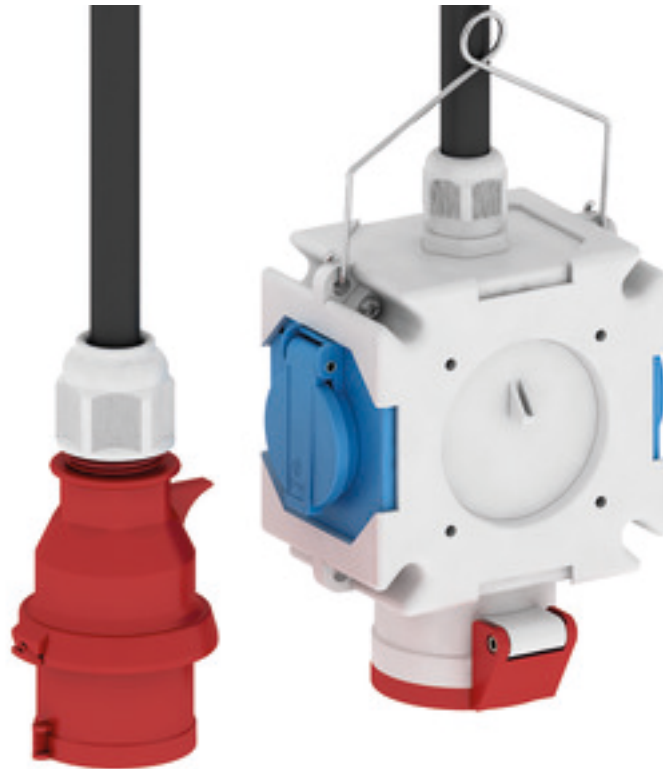

## Kreuzverteiler - Kreuzverteiler

Artikelbeschreibung	
BALS-Art.-Nr	54657
EAN	4024941546577
Produktgruppe	Kreuzverteiler
Gehäuse	hochwertiges, schlagfestes Kunststoff-Gehäuse mit Aufhängebügel
Bestückung	2 x Schutzkontaktsteckdose 16A 230V - Typ: 7138 1 x CEE-Steckdose 16A 400V 5P - Typ: 132001
Absicherung/Schutzmaßnahme	ohne
Leitungseinführung/Anschlussmöglichkeit	CEE-Stecker 16A 400V 5p (Typ:2136) mit 1,5m H07RN-F 5G2,5
Zusätzliche Informationen	Anschlussfertig verdrahtet.

Artikelbeschreibung	
Schutzart	IP44
Gerätefarbe	Gehäuseunterteil grau RAL 7035, Gehäuseoberteil grau RAL 7035
Geräte-Höhe	118mm
Geräte-Breite	118mm
Geräte-Tiefe	80mm

Logistikdaten	
Einzelgewicht	1,208 kg / Stück
Verpackungsart	Karton
Inhaltsmenge	1 ST
EAN	4024941546577
Länge	258 mm
Breite	183 mm
Höhe	212 mm
Gewicht	1,357 kg
Volumen	8.750 ccm