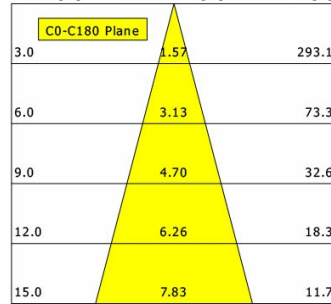

Hinweise

Bei Verwendung der Leuchte in einem geschlossenen Einbaukasten, Maße für Einbaukasten beachten (L x B x H = 500 x 190 x 130 mm).

Standardoptionen

Lichttechnik / Normen

Leuchtmittel	LED Spot TWL / CRI 98 / 2700-6500 K
Lebensdauer	L90 B50 50.000 h L80 B50 100.000 h L80 B20 50.000 h
Systemleistung	14.4 W
Leuchten-Lichtstrom	max. 970 lm
Systemeffizienz	51.38 lm/W
Moduleffizienz	116.32 lm/W
UGR Klasse	≤16
Abstrahlwinkel	30°
Versorgungsspannung	220 - 240 V / 50 - 60 Hz
Schutzklasse	III
Schutzart	IP20

Bruttogewicht

LTS
LOVE TO SHINE

0.66 kg

ILVY-FIX 100.TWL.30.BK-GO/DALI

Ilvy Fix (2700 K, 1xLED 14W TWL 740lm 30°)

C0/C180 cd / 1000 lm

	C0	C90	C180	C270
0°	3565	3565	3565	3565
15°	1711	1711	1711	1711
30°	92	92	92	92
45°	8	8	8	8
60°	1	1	1	1
75°	0	0	0	0
90°	0	0	0	0
cd / 1000 lm				

Offset [m] Cone width [m] Illuminance [lx]

η	LED
Efficiency	53 lm/W
Direct/Indirect	↓ 100% / ↑ 0%
System Power	14 W
UGR	X=4H, Y=8H
Reflection factors	70/50/20
UGR C0/C180	<10.0
UGR C90/C270	<10.0
CIE Flux Codes	99 100 100 100 100
Ra/CRI	>90

Offset [m] Cone width [m] Illuminance [lx]

η	LED
Efficiency	59 lm/W
Direct/Indirect	↓ 100% / ↑ 0%
System Power	14 W
UGR	X=4H, Y=8H
Reflection factors	70/50/20
UGR C0/C180	<10.0
UGR C90/C270	<10.0
CIE Flux Codes	99 100 100 100 100
Ra/CRI	>90