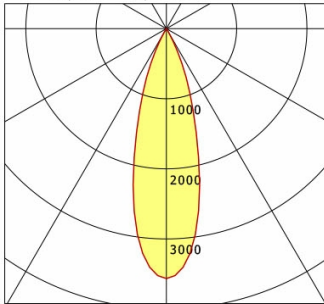

Hinweise

Bei Verwendung der Leuchte in einem geschlossenen Einbaukasten, Maße für Einbaukasten beachten (L x B x H = 500 x 190 x 130 mm).

Standardoptionen

Lichttechnik / Normen

Leuchtmittel	LED Spot TWL / CRI 98 / 2700-6500 K
Lebensdauer	L90 B50 50.000 h L80 B50 100.000 h L80 B20 50.000 h
Systemleistung	14.4 W
Leuchten-Lichtstrom	max. 970 lm
Systemeffizienz	51.38 lm/W
Moduleffizienz	116.32 lm/W
UGR Klasse	≤16
Abstrahlwinkel	30°
Versorgungsspannung	220 - 240 V / 50 - 60 Hz
Schutzklasse	III
Schutzart	IP20

Abmessungen / Gewichte

Außendurchmesser	100 mm
Höhe	113 mm
Ausschnittsmaß (Ø)	90 mm
Deckenstärke	12.5 - 50.0 mm
Einbautiefe	122 mm
Nettogewicht	0.56 kg

Einbaustrahler · Ilvy Fix

ILVY-FIX 100.TWL.30.BK-GO/DALI

Bruttogewicht

LTS
LOVE TO SHINE

0.66 kg

ILVY-FIX 100.TWL.30.BK-GO/DALI

Ilvy Fix (2700 K, 1xLED 14W TWL 740lm 30°)

C0/C180 cd / 1000 lm

	C0	C90	C180	C270
0°	3565	3565	3565	3565
15°	1711	1711	1711	1711
30°	92	92	92	92
45°	8	8	8	8
60°	1	1	1	1
75°	0	0	0	0
90°	0	0	0	0
cd / 1000 lm				

Offset [m] Cone width [m] Illuminance [lx]

η	LED
Efficiency	53 lm/W
Direct/Indirect	↓ 100% / ↑ 0%
System Power	14 W
UGR	X=4H, Y=8H
Reflection factors	70/50/20
UGR C0/C180	<10.0
UGR C90/C270	<10.0
CIE Flux Codes	99 100 100 100 100
Ra/CRI	>90