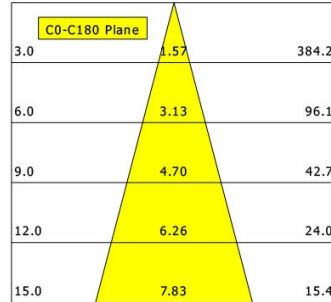

Hinweise

Bei Verwendung der Leuchte in einem geschlossenen Einbaukasten, Maße für Einbaukasten beachten (L x B x H = 500 x 190 x 130 mm).

Standardoptionen

Lichttechnik / Normen

Leuchtmittel	LED Spot TWL / CRI 98 / 2700-6500 K
Lebensdauer	L90 B50 50.000 h L80 B50 100.000 h L80 B20 50.000 h
Systemleistung	14.4 W
Leuchten-Lichtstrom	max. 970 lm
Systemeffizienz	51.38 lm/W
Moduleffizienz	116.32 lm/W
UGR Klasse	≤16
Abstrahlwinkel	30°
Versorgungsspannung	220 - 240 V / 50 - 60 Hz
Schutzklasse	III
Schutzart	IP20

Offset [m] Cone width [m] Illuminance [lx]

η	LED
Efficiency	59 lm/W
Direct/Indirect	↓ 100% / ↑ 0%
System Power	14 W
UGR	X=4H, Y=8H
Reflection factors	70/50/20
UGR C0/C180	<10.0
UGR C90/C270	<10.0
CIE Flux Codes	99 100 100 100 100
Ra/CRI	>90

LTS

Ilvy Fix (6500 K, 1xLED 14W TWL 970lm 30°)

C0/C180 cd / 1000 lm

	C0	C90	C180	C270
0°	3565	3565	3565	3565
15°	1711	1711	1711	1711
30°	92	92	92	92
45°	8	8	8	8
60°	1	1	1	1
75°	0	0	0	0
90°	0	0	0	0
cd / 1000 lm				

Offset [m] Cone width [m] Illuminance [lx]

η	LED
Efficiency	69 lm/W
Direct/Indirect	↓ 100% / ↑ 0%
System Power	14 W
UGR	X=4H, Y=8H
Reflection factors	70/50/20
UGR C0/C180	<10.0
UGR C90/C270	<10.0
CIE Flux Codes	99 100 100 100 100
Ra/CRI	>90