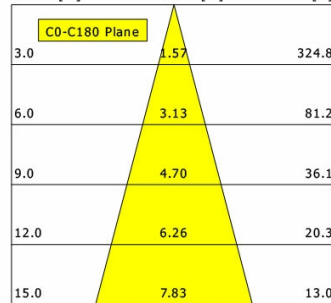

Hinweise

Bei Verwendung der Leuchte in einem geschlossenen Einbaukasten, Maße für Einbaukasten beachten (L x B x H = 500 x 190 x 130 mm).

Standardoptionen

Lichttechnik / Normen

Leuchtmittel	LED Spot TWL / CRI 98 / 2700-6500 K
Lebensdauer	L90 B50 50.000 h L80 B50 100.000 h L80 B20 50.000 h
Systemleistung	14.4 W
Leuchten-Lichtstrom	max. 970 lm
Systemeffizienz	51.38 lm/W
Moduleffizienz	116.32 lm/W
UGR Klasse	≤16
Abstrahlwinkel	30°
Versorgungsspannung	220 - 240 V / 50 - 60 Hz
Schutzklasse	III
Schutzart	IP20

Offset [m] Cone width [m] Illuminance [lx]

η	LED
Efficiency	53 lm/W
Direct/Indirect	↓ 100% / ↑ 0%
System Power	14 W
UGR	X=4H, Y=8H
Reflection factors	70/50/20
UGR C0/C180	<10.0
UGR C90/C270	<10.0
CIE Flux Codes	99 100 100 100 100
Ra/CRI	>90

LTS

Ilvy Fix (4000 K, 1xLED 14W TWL 820lm 30°)

C0/C180 cd / 1000 lm

	C0	C90	C180	C270
0°	3565	3565	3565	3565
15°	1711	1711	1711	1711
30°	92	92	92	92
45°	8	8	8	8
60°	1	1	1	1
75°	0	0	0	0
90°	0	0	0	0
cd / 1000 lm				

Offset [m] Cone width [m] Illuminance [lx]

η	LED
Efficiency	59 lm/W
Direct/Indirect	↓ 100% / ↑ 0%
System Power	14 W
UGR	X=4H, Y=8H
Reflection factors	70/50/20
UGR C0/C180	<10.0
UGR C90/C270	<10.0
CIE Flux Codes	99 100 100 100 100
Ra/CRI	>90