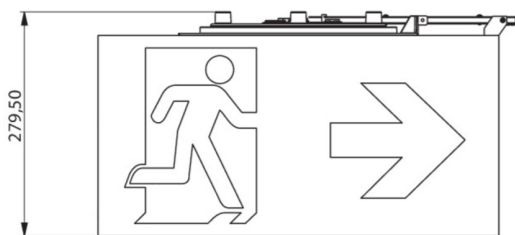

Art.-Nr: WHGD413SC
Rettungszeichenleuchte Versorgung
Deckenaufbau, SelfControl (SC), 3 h, 50m, IP65, Kunststoff,
weiß

Moderne Rettungszeichen-Würfelleuchte zur Kennzeichnung der Flucht- und Rettungswege mit montagefreundlichem Bajonettverschluss. Sie kann direkt an die Decke montiert oder mit entsprechendem Zubehör abgehängt werden.

Durch die Würfelform ist diese Kunststoffleuchte von vier Seiten gut erkennbar. Ideal für Anwendungen bei Wegkreuzungen, wie z.B. in Kaufhäusern mit Regalgängen.

Automatische Überwachung der Sicherheitsleuchte mit SelfControl.

Planungssicherheit wird durch logisch vorgegebene aufgedruckte Piktogramme geboten. Die aufgebrachten Piktogramme entsprechend DIN ISO 7010 (Pfeil rechts, links und unten).

Mehr Informationen

www.rp-group.com/de/item/WHGD413SC

Umgebungstemperatur DS	-5 °C - 40 °C
Umgebungstemperatur BS	-5 °C - 40 °C
Tiefe	500 mm
Breite	522 mm
Höhe	280 mm
Gewicht	4.38
Gewicht inkl. Verpackung	5.01
Zolltarifnummer	94056120
EAN	4260766553653

TECHNISCHE ZEICHNUNG