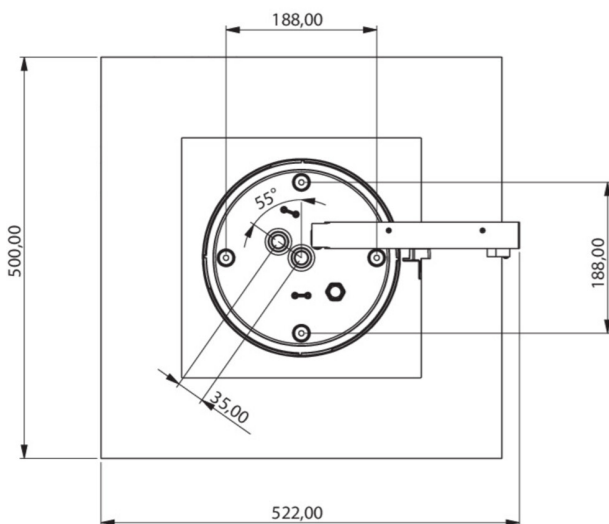

Art.-Nr: WHGD413SC
Rettungszeichenleuchte Versorgung
Deckenaufbau, SelfControl (SC), 3 h, 50m, IP65, Kunststoff,
weiß

Moderne Rettungszeichen-Würfelleuchte zur Kennzeichnung der Flucht- und Rettungswege mit montagefreundlichem Bajonettverschluss. Sie kann direkt an die Decke montiert oder mit entsprechendem Zubehör abgehängt werden.

Planungssicherheit wird durch logisch vorgegebene aufgedruckte Piktogramme geboten. Die aufgebrachten Piktogramme entsprechend DIN ISO 7010 (Pfeil rechts, links und unten).

Mehr Informationen

www.rp-group.com/de/item/WHGD413SC

TECHNISCHE DATEN

Leuchtentyp	Rettungszeichenleuchte
Montageart	Deckenaufbau
Erkennungsweite	50m
Piktogramm	Set
Leuchtmittel	LED
Gehäusematerial	Kunststoff
Gehäusefarbe	weiß
Schutzart (IP)	IP65
Schlagfestigkeit (IK)	≥ 3
Zertifizierung	CE, WEEE, D-Zeichen
Schutzklasse	2
Überwachung	SelfControl (SC)
Überbrückungszeit	3 h
Batterie	LiFePO4 6,4 V/3,3 Ah
Leistung max.	8,2 W
Leistung DS	7 W
Leistung BS	2 W

Umgebungstemperatur DS	-5 °C - 40 °C
Umgebungstemperatur BS	-5 °C - 40 °C
Tiefe	500 mm
Breite	522 mm
Höhe	280 mm
Gewicht	4.38
Gewicht inkl. Verpackung	5.01
Zolltarifnummer	94056120
EAN	4260766553653

TECHNISCHE ZEICHNUNG