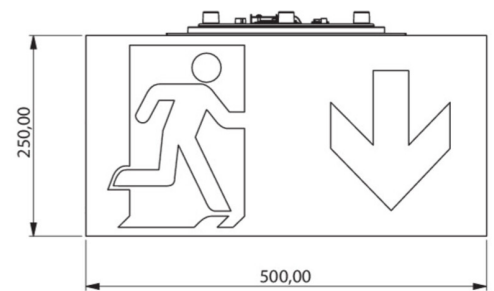

Art.-Nr: WHGD413SC
Rettungszeichenleuchte Versorgung
Deckenaufbau, SelfControl (SC), 3 h, 50m, IP65, Kunststoff,
weiß

Moderne Rettungszeichen-Würfelleuchte zur Kennzeichnung der Flucht- und Rettungswege mit montagefreundlichem Bajonettverschluss. Sie kann direkt an die Decke montiert oder mit entsprechendem Zubehör abgehängt werden.

Planungssicherheit wird durch logisch vorgegebene aufgedruckte Piktogramme geboten. Die aufgebrachten Piktogramme entsprechend DIN ISO 7010 (Pfeil rechts, links und unten).

Mehr Informationen

www.rp-group.com/de/item/WHGD413SC

TECHNISCHE DATEN

Leuchtentyp	Rettungszeichenleuchte
Montageart	Deckenaufbau
Erkennungsweite	50m
Piktogramm	Set
Leuchtmittel	LED
Gehäusematerial	Kunststoff
Gehäusefarbe	weiß
Schutzart (IP)	IP65
Schlagfestigkeit (IK)	≥ 3
Zertifizierung	CE, WEEE, D-Zeichen
Schutzklasse	2
Überwachung	SelfControl (SC)
Überbrückungszeit	3 h
Batterie	LiFePO4 6,4 V/3,3 Ah
Leistung max.	8,2 W
Leistung DS	7 W
Leistung BS	2 W

Umgebungstemperatur DS	-5 °C - 40 °C
Umgebungstemperatur BS	-5 °C - 40 °C
Tiefe	500 mm
Breite	522 mm
Höhe	280 mm
Gewicht	4.38
Gewicht inkl. Verpackung	5.01
Zolltarifnummer	94056120
EAN	4260766553653

TECHNISCHE ZEICHNUNG