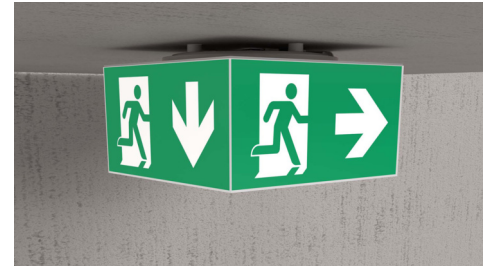

Art.-Nr: WHGD413SC
Rettungszeichenleuchte Versorgung
Deckenaufbau, SelfControl (SC), 3 h, 50m, IP65, Kunststoff,
weiß

Moderne Rettungszeichen-Würfelleuchte zur Kennzeichnung der Flucht- und Rettungswege mit montagefreundlichem Bajonettverschluss. Sie kann direkt an die Decke montiert oder mit entsprechendem Zubehör abgehängt werden.

Durch die Würfelform ist diese Kunststoffleuchte von vier Seiten gut erkennbar. Ideal für Anwendungen bei Wegkreuzungen, wie z.B. in Kaufhäusern mit Regalgängen.

Automatische Überwachung der Sicherheitsleuchte mit SelfControl.