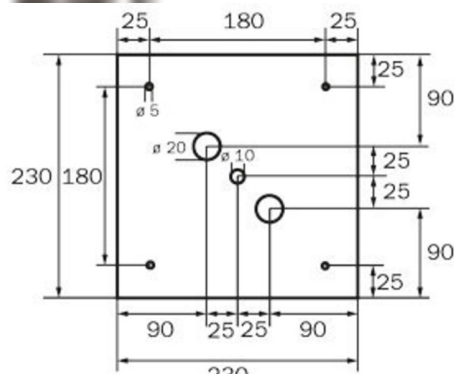

www.rp-group.com/de/item/WGW413SC

TECHNISCHE DATEN

Leuchtentyp	Rettungszeichenleuchte
Montageart	Wandaufbau
Erkennungsweite	46 m
Piktogramm	Set
Leuchtmittel	LED
Gehäusematerial	Metall
Gehäusefarbe	weiß
Schutzart (IP)	IP20
Schlagfestigkeit (IK)	≥ 3
Zertifizierung	WEEE, CE, 5 Jahre Garantie
Schutzklasse	1
Versorgung	Einzelbatterie
Überwachung	SelfControl (SC)
Überbrückungszeit	3 h
Batterie	LiFePO4 3,2 V/3,3 Ah
Betriebsart	Bereitschaftsschaltung / Dauerschaltung
Eingangsspannung AC	180 V - 250 V
Eingangsfrequenz	50 Hz
Leistung max.	8,2 W
Leistung DS	7 W
Leistung BS	2 W

Umgebungstemperatur DS	-5 °C bis 40 °C
Umgebungstemperatur BS	-5 °C bis 40 °C
Tiefe	237 mm
Breite	237 mm
Höhe	237 mm
Gewicht	1.26
Gewicht inkl. Verpackung	1.4
Anschlussquerschnitt	2,5 mm ²
Schalteingang	Ja
Notlichtblockierung	Nein
Batterieanschluss	Stecker
Dimmfunktion	Nein
Lichtstrom Netz	470 lm
Lichtstrom Not	470 lm
Zolltarifnummer	94056120
GTIN	4260766556845

TECHNISCHE ZEICHNUNG

237

WK

WG

WX

WK

WG

WX