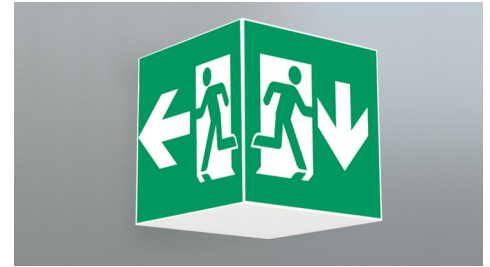

Art.-Nr: WGW413SC
Rettungszeichenleuchte Einzelbatterie
Wandaufbau, SelfControl (SC), 3 h, 46 m, IP20, Metall, weiß

Quadratische Rettungszeichen-Würfelleuchte für Wandmontage zur Kennzeichnung der Flucht- und Rettungswege.

Durch die Würfelform ist diese Leuchte von drei Seiten gut erkennbar. Ideal für weiträumige Anwendungen, wie z.B. in Kaufhäusern.

Automatische Überwachung der Sicherheitsleuchte mit SelfControl.

Mehr Informationen

www.rp-group.com/de/item/WGW413SC

TECHNISCHE DATEN

Leuchtentyp	Rettungszeichenleuchte
Montageart	Wandaufbau
Erkennungsweite	46 m
Piktogramm	Set
Leuchtmittel	LED
Gehäusematerial	Metall
Gehäusefarbe	weiß
Schutzart (IP)	IP20
Schlagfestigkeit (IK)	≥ 3
Zertifizierung	WEEE, CE, 5 Jahre Garantie
Schutzklasse	1
Versorgung	Einzelbatterie
Überwachung	SelfControl (SC)
Überbrückungszeit	3 h
Batterie	LiFePO4 3,2 V/3,3 Ah
Betriebsart	Bereitschaftsschaltung / Dauerschaltung
Eingangsspannung AC	180 V - 250 V
Eingangsfrequenz	50 Hz
Leistung max.	8,2 W
Leistung DS	7 W
Leistung BS	2 W