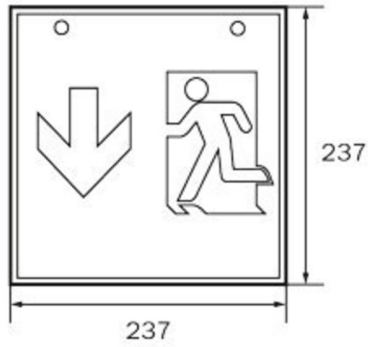

www.rp-group.com/de/item/WGW413SC

TECHNISCHE DATEN

Leuchtentyp	Rettungszeichenleuchte
Montageart	Wandaufbau
Erkennungsweite	46 m
Piktogramm	Set
Leuchtmittel	LED
Gehäusematerial	Metall
Gehäusefarbe	weiß
Schutzart (IP)	IP20
Schlagfestigkeit (IK)	≥ 3
Zertifizierung	WEEE, CE, 5 Jahre Garantie
Schutzklasse	1
Versorgung	Einzelbatterie
Überwachung	SelfControl (SC)
Überbrückungszeit	3 h
Batterie	LiFePO4 3,2 V/3,3 Ah
Betriebsart	Bereitschaftsschaltung / Dauerschaltung
Eingangsspannung AC	180 V - 250 V
Eingangsfrequenz	50 Hz
Leistung max.	8,2 W
Leistung DS	7 W
Leistung BS	2 W

Umgebungstemperatur DS	-5 °C bis 40 °C
Umgebungstemperatur BS	-5 °C bis 40 °C
Tiefe	237 mm
Breite	237 mm
Höhe	237 mm
Gewicht	1.26
Gewicht inkl. Verpackung	1.4
Anschlussquerschnitt	2,5 mm ²
Schalteingang	Ja
Notlichtblockierung	Nein
Batterieanschluss	Stecker
Dimmfunktion	Nein
Lichtstrom Netz	470 lm
Lichtstrom Not	470 lm
Zolltarifnummer	94056120
GTIN	4260766556845

TECHNISCHE ZEICHNUNG

237

WK

WG

WX

WK

WG

WX