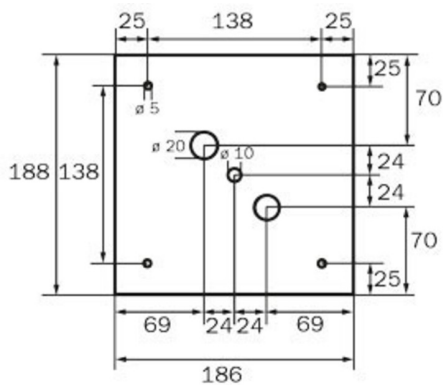

Art.-Nr: WGW413SC
Rettungszeichenleuchte Einzelbatterie
Wandaufbau, SelfControl (SC), 3 h, 46 m, IP20, Metall, weiß

Quadratische Rettungszeichen-Würfelleuchte für Wandmontage zur Kennzeichnung der Flucht- und Rettungswege.

www.rp-group.com/de/item/WGW413SC

TECHNISCHE DATEN

Leuchtentyp	Rettungszeichenleuchte
Montageart	Wandaufbau
Erkennungsweite	46 m
Piktogramm	Set
Leuchtmittel	LED
Gehäusematerial	Metall
Gehäusefarbe	weiß
Schutzart (IP)	IP20
Schlagfestigkeit (IK)	≥ 3
Zertifizierung	WEEE, CE, 5 Jahre Garantie
Schutzklasse	1
Versorgung	Einzelbatterie
Überwachung	SelfControl (SC)
Überbrückungszeit	3 h
Batterie	LiFePO4 3,2 V/3,3 Ah
Betriebsart	Bereitschaftsschaltung / Dauerschaltung
Eingangsspannung AC	180 V - 250 V
Eingangsfrequenz	50 Hz
Leistung max.	8,2 W
Leistung DS	7 W
Leistung BS	2 W

Umgebungstemperatur DS	-5 °C bis 40 °C
Umgebungstemperatur BS	-5 °C bis 40 °C
Tiefe	237 mm
Breite	237 mm
Höhe	237 mm
Gewicht	1.26
Gewicht inkl. Verpackung	1.4
Anschlussquerschnitt	2,5 mm ²
Schalteingang	Ja
Notlichtblockierung	Nein
Batterieanschluss	Stecker
Dimmfunktion	Nein
Lichtstrom Netz	470 lm
Lichtstrom Not	470 lm
Zolltarifnummer	94056120
GTIN	4260766556845

TECHNISCHE ZEICHNUNG

237

WK

WG

WX

WK

WG

WX