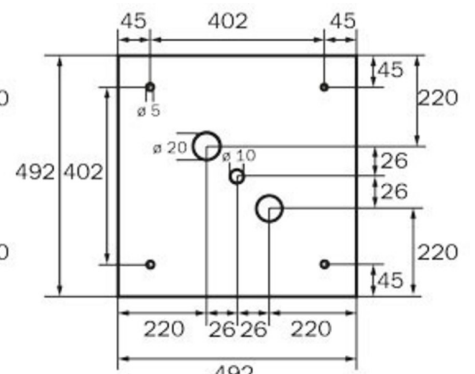

www.rp-group.com/de/item/WGW413SC

TECHNISCHE DATEN

Leuchtentyp	Rettungszeichenleuchte
Montageart	Wandaufbau
Erkennungsweite	46 m
Piktogramm	Set
Leuchtmittel	LED
Gehäusematerial	Metall
Gehäusefarbe	weiß
Schutzart (IP)	IP20
Schlagfestigkeit (IK)	≥ 3
Zertifizierung	WEEE, CE, 5 Jahre Garantie
Schutzklasse	1
Versorgung	Einzelbatterie
Überwachung	SelfControl (SC)
Überbrückungszeit	3 h
Batterie	LiFePO4 3,2 V/3,3 Ah
Betriebsart	Bereitschaftsschaltung / Dauerschaltung
Eingangsspannung AC	180 V - 250 V
Eingangsfrequenz	50 Hz
Leistung max.	8,2 W
Leistung DS	7 W
Leistung BS	2 W

Umgebungstemperatur DS	-5 °C bis 40 °C
Umgebungstemperatur BS	-5 °C bis 40 °C
Tiefe	237 mm
Breite	237 mm
Höhe	237 mm
Gewicht	1.26
Gewicht inkl. Verpackung	1.4
Anschlussquerschnitt	2,5 mm ²
Schalteingang	Ja
Notlichtblockierung	Nein
Batterieanschluss	Stecker
Dimmfunktion	Nein
Lichtstrom Netz	470 lm
Lichtstrom Not	470 lm
Zolltarifnummer	94056120
GTIN	4260766556845

TECHNISCHE ZEICHNUNG

237

WK

WG

WX

WK

WG

WX