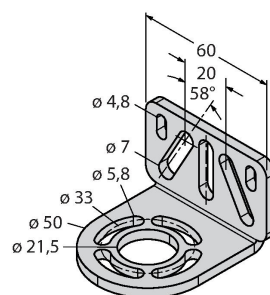

Technische Daten

Mechanische Daten	
Bauform	Quader, EZ-Screen
Abmessungen	45 x 36 x 1569 mm
Gehäusewerkstoff	Metall, AL, Gelber Polyester
Linse	Kunststoff, Acryl
Kaskadierbar	Ja
Elektrischer Anschluss	Kabel mit Steckverbinder, M12 x 1
Aderzahl	8
Umgebungstemperatur	0...+50 °C
Schutzart	IP65
Betriebsspannungsanzeige	LED, grün
Schaltzustandsanzeige	2-Farben-LED, rot
Tests/Zulassungen	
Vibrationsfestigkeit	10-55 Hz bei 0,35 mm
Schockprüfung	10 g bei 16 ms (6000 Zyklen)
Zulassungen	CE, cULus listed

und Empfänger. Da das System optisch synchronisiert wird, ist keine Verdrahtung zwischen der Sende- und Empfangseinheit erforderlich. Die Sicherheitsschaltausgänge des Empfängers werden direkt mit einem Lastrelais verbunden und bewirken den sofortigen Stopp des gefährlichen Maschinenzyklus. Über die zweikanalige Überwachung des Schaltgerätes und den diversitär redundanten Aufbau, bei dem zwei Prozessoren eine gegenseitige Kontrolle bewirken, wird die Personenschutzart Typ 4 nach IEC 61496 erfüllt.

Montagezubehör

EZA-MBK-21 3073319
Montagewinkel, schwarz, Stahl, für EZ-ARRAY und EZ-SCREEN Standard und Kaskade 14 & 30 mm

EZA-MBK-11 3071470
Montagewinkel, schwarz, Stahl, für EZ-ARRAY und EZ-SCREEN Standard und Kaskade 14 & 30 mm

EZA-MBK-12 3071756
Montagewinkel, schwarz, Stahl, für EZ-ARRAY und EZ-SCREEN Standard und Kaskade 14 & 30 mm

EZA-MBK-20 3072587
Montagewinkel, schwarz, Stahl, für EZ-ARRAY und EZ-SCREEN Standard 14 & 30 mm