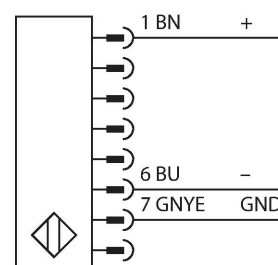

Anschlussbild

Funktionsprinzip

Der hochauflösende Personenschutz-Sicherheitslichtvorhang besteht aus Sender