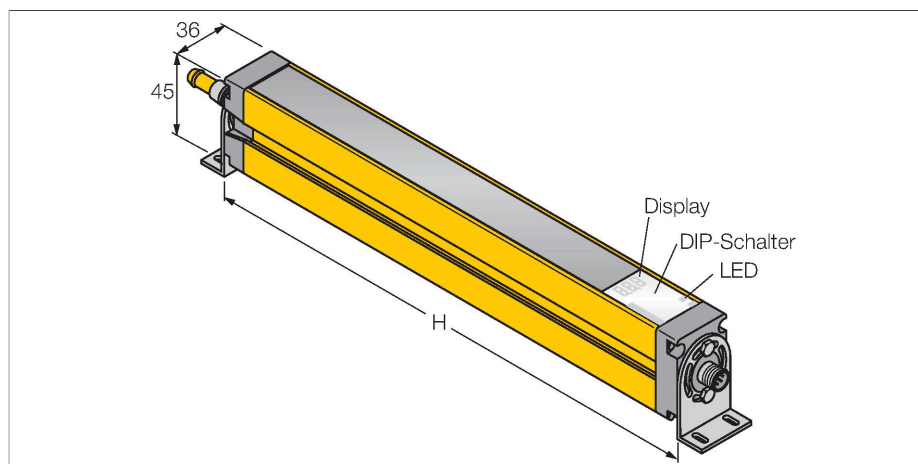

### Technische Daten

Typ	SLSCP14-1500P88
Ident-No.	3073980
<b>Optische Daten</b>	
Funktion	Lichtvorhang
Lichtart	IR
Wellenlänge	950 nm
Optische Auflösung	14 mm
Reichweite	100...6000 mm
Überwachungsfeldhöhe	1500 mm
Anzahl der Strahlen	200
Mit Mutingfunktion	Nein
Scan Code	Einstellbar
<b>Elektrische Daten</b>	
Betriebsspannung	20...28 VDC
Restwelligkeit	< 10 % U <sub>ss</sub>
DC Bemessungsbetriebsstrom	≤ 375 mA
Leerlaufstrom	≤ 275 mA
max. Ausgangsstrom sicherer Ausgang	0.5 mA
Kurzschlusschutz	ja
Verpolungsschutz	ja
Ausgangsfunktion	2 x Öffner, 2 x PNP
Stromausgang	0...500 mA
Anzahl der sicheren Halbleiter-Ausgänge	2
Ansprechzeit typisch	< 48 ms
Mit Wiederanlaufsperr	Ja
Ausblendung möglich	Ja

### Merkmale

- Stecker M12 x 1, 8-polig
- Kaskadierbar bis 4 Module
- Schutzart IP65
- Einstellung über DIP-Schalter
- Betriebsspannung 24 VDC +/-15%
- Auflösung 14 mm
- Überwachungsfeldhöhe 1500 mm
- Bei jedem Gerät sind zwei Haltewinkel EZA-MBK-11 im Lieferumfang enthalten, bei Gerätelängen ab 900 mm ein zusätzlicher Haltewinkel EZA-MBK-12

### Funktionsprinzip

Der hochauflösende Personenschutz-Sicherheitslichtvorhang besteht aus Sender

## Technische Daten

Mechanische Daten	
Bauform	Quader, EZ-Screen
Abmessungen	45 x 36 x 1569 mm
Gehäusewerkstoff	Metall, AL, Gelber Polyester
Linse	Kunststoff, Acryl
Kaskadierbar	Ja
Elektrischer Anschluss	Kabel mit Steckverbinder, M12 x 1
Aderzahl	8
Umgebungstemperatur	0...+50 °C
Schutzart	IP65
Betriebsspannungsanzeige	LED, grün
Schaltzustandsanzeige	2-Farben-LED, rot
Tests/Zulassungen	
Vibrationsfestigkeit	10-55 Hz bei 0,35 mm
Schockprüfung	10 g bei 16 ms (6000 Zyklen)
Zulassungen	CE, cULus listed