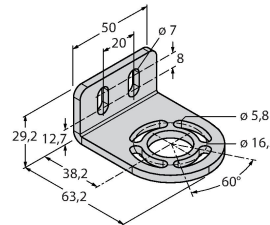

Technische Daten

Mechanische Daten	
Bauform	Quader, EZ-Screen
Abmessungen	45 x 36 x 1569 mm
Gehäusewerkstoff	Metall, AL, Gelber Polyester
Linse	Kunststoff, Acryl
Kaskadierbar	Ja
Elektrischer Anschluss	Kabel mit Steckverbinder, M12 x 1
Aderzahl	8
Umgebungstemperatur	0...+50 °C
Schutzart	IP65
Betriebsspannungsanzeige	LED, grün
Schaltzustandsanzeige	2-Farben-LED, rot
Tests/Zulassungen	
Vibrationsfestigkeit	10-55 Hz bei 0,35 mm
Schockprüfung	10 g bei 16 ms (6000 Zyklen)
Zulassungen	CE, cULus listed

und Empfänger. Da das System optisch synchronisiert wird, ist keine Verdrahtung zwischen der Sende- und Empfangseinheit erforderlich. Die Sicherheitsschaltausgänge des Empfängers werden direkt mit einem Lastrelais verbunden und bewirken den sofortigen Stopp des gefährlichen Maschinenzyklus. Über die zweikanalige Überwachung des Schaltgerätes und den diversitär redundanten Aufbau, bei dem zwei Prozessoren eine gegenseitige Kontrolle bewirken, wird die Personenschutzart Typ 4 nach IEC 61496 erfüllt.

Montagezubehör

EZA-MBK-21 3073319
Montagewinkel, schwarz, Stahl, für EZ-ARRAY und EZ-SCREEN Standard und Kaskade 14 & 30 mm

EZA-MBK-11 3071470
Montagewinkel, schwarz, Stahl, für EZ-ARRAY und EZ-SCREEN Standard und Kaskade 14 & 30 mm

EZA-MBK-12 3071756
Montagewinkel, schwarz, Stahl, für EZ-ARRAY und EZ-SCREEN Standard und Kaskade 14 & 30 mm

EZA-MBK-20 3072587
Montagewinkel, schwarz, Stahl, für EZ-ARRAY und EZ-SCREEN Standard 14 & 30 mm