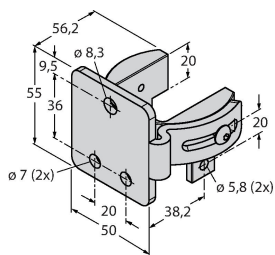

## Technische Daten

Mechanische Daten	
Bauform	Quader, EZ-Screen
Abmessungen	45 x 36 x 1569 mm
Gehäusewerkstoff	Metall, AL, Gelber Polyester
Linse	Kunststoff, Acryl
Kaskadierbar	Ja
Elektrischer Anschluss	Kabel mit Steckverbinder, M12 x 1
Aderzahl	8
Umgebungstemperatur	0...+50 °C
Schutzart	IP65
Betriebsspannungsanzeige	LED, grün
Schaltzustandsanzeige	2-Farben-LED, rot
Tests/Zulassungen	
Vibrationsfestigkeit	10-55 Hz bei 0,35 mm
Schockprüfung	10 g bei 16 ms (6000 Zyklen)
Zulassungen	CE, cULus listed

## Montagezubehör

**EZA-MBK-21** 3073319  
Montagewinkel, schwarz, Stahl, für EZ-ARRAY und EZ-SCREEN Standard und Kaskade 14 & 30 mm

**EZA-MBK-11** 3071470  
Montagewinkel, schwarz, Stahl, für EZ-ARRAY und EZ-SCREEN Standard und Kaskade 14 & 30 mm

**EZA-MBK-12** 3071756  
Montagewinkel, schwarz, Stahl, für EZ-ARRAY und EZ-SCREEN Standard und Kaskade 14 & 30 mm

**EZA-MBK-20** 3072587  
Montagewinkel, schwarz, Stahl, für EZ-ARRAY und EZ-SCREEN Standard 14 & 30 mm