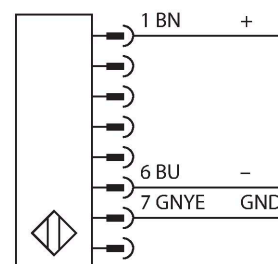

Anschlussbild

Funktionsprinzip

Der hochauflösende Personenschutz-Sicherheitslichtvorhang besteht aus Sender