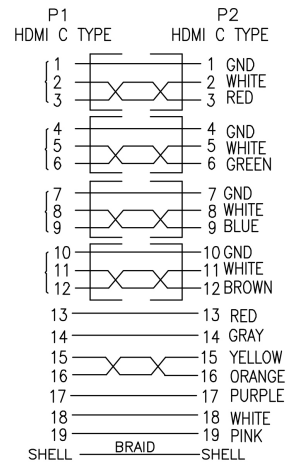

DATENBLATT

HighSpeed HDMI Kabel m.Eth., C-C St-St 3,0m schwarz

Beschreibung

Schirmung: Folie + Geflecht
 Leitermaterial: reines Kupfer, Mantel: PVC
 Vergoldete HDMI™ Stecker und Kontakte, Steckergehäuse umspritzt

Bspw. geeignet für Smartphones

Unterstützt Full HD - 3D bis 1080p und 4K2K
 HEC: HDMI™ Ethernet Channel, ARC: Audio Return Channel

Verfügbare Varianten

ArtNr.	Bezeichnung	Farbe	Länge	Durchmesser	AWG
K5429.2V2	HighSpeed HDMI Kabel m.Eth., C-C St-St 2,0m schwarz	schwarz	2,0 m	5,5 mm	30AWG
K5429.5V2	HighSpeed HDMI Kabel m.Eth., C-C St-St 5,0m schwarz	schwarz	5,0 m	5,5 mm	30AWG

Zeichnungen

Dieses Datenblatt wurde maschinell am 16-07-2025 erzeugt. Technische Änderungen vorbehalten.

DATENBLATT

HighSpeed HDMI Kabel m.Eth., C-C St-St 3,0m schwarz

Product No.	L (LENGTH) /M	T (TOLERANCE) /CM
K5429.1	1	2
K5429.2	2	2
K5429.3	3	2
K5429.5	5	2

NOTE:
 (1) PRIMARY DIM: A
 (2) DIE NO.: 0D15Z10
 (3) HDMI 1.3 CABLE
 (4) RoHS Compliant.

3	OUTER JACKET PVC 60Pa BLACK(1101) (RoHS)
2	HDMI C TYPE PLUG BLACK TERMINAL&SHELL PLATED GOLD SOLDER TYPE W/PCB TWO ROWS OF WELDING CUP(RoHS)
1	UL20276 (30#1P+A+D+MY)*4+30#1P+28#5C+A+B(128B,AM)+D 0D:5.5MM 1000MM BLACK (1101) ROHS 1.3REV