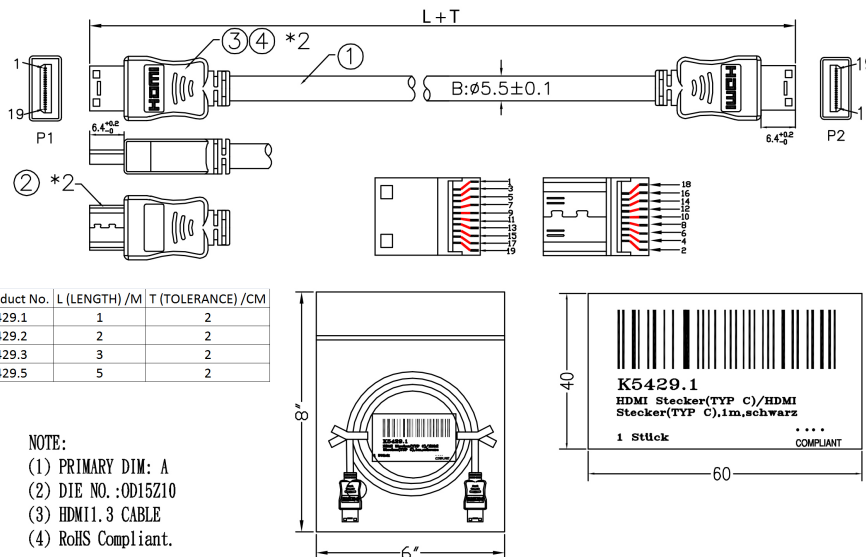

DATENBLATT

HighSpeed HDMI Kabel m.Eth., C-C St-St 3,0m schwarz

Beschreibung

Schirmung: Folie + Geflecht
 Leitermaterial: reines Kupfer, Mantel: PVC
 Vergoldete HDMI™ Stecker und Kontakte, Steckergehäuse umspritzt

Bspw. geeignet für Smartphones

Unterstützt Full HD - 3D bis 1080p und 4K2K
 HEC: HDMI™ Ethernet Channel, ARC: Audio Return Channel

Verfügbare Varianten

ArtNr.	Bezeichnung	Farbe	Länge	Durchmesser	AWG
K5429.2V2	HighSpeed HDMI Kabel m.Eth., C-C St-St 2,0m schwarz	schwarz	2,0 m	5,5 mm	30AWG
K5429.5V2	HighSpeed HDMI Kabel m.Eth., C-C St-St 5,0m schwarz	schwarz	5,0 m	5,5 mm	30AWG

Zeichnungen

Dieses Datenblatt wurde maschinell am 16-07-2025 erzeugt. Technische Änderungen vorbehalten.

DATENBLATT

HighSpeed HDMI Kabel m.Eth., C-C St-St 3,0m schwarz

Product No.	L (LENGTH) /M	T (TOLERANCE) /CM
K5429.1	1	2
K5429.2	2	2
K5429.3	3	2
K5429.5	5	2

NOTE:
 (1) PRIMARY DIM: A
 (2) DIE NO.: 0D15Z10
 (3) HDMI 1.3 CABLE
 (4) RoHS Compliant.

3	OUTER JACKET PVC 60Pa BLACK(1101) (RoHS)
2	HDMI C TYPE PLUG BLACK TERMINAL&SHELL PLATED GOLD SOLDER TYPE W/PCB TWO ROWS OF WELDING CUP(RoHS)
1	UL20276 (30#1P+A+D+MY)*4+30#1P+28#5C+A+B(128B,AM)+D 0D:5.5MM 1000MM BLACK (1101) ROHS 1.3REV