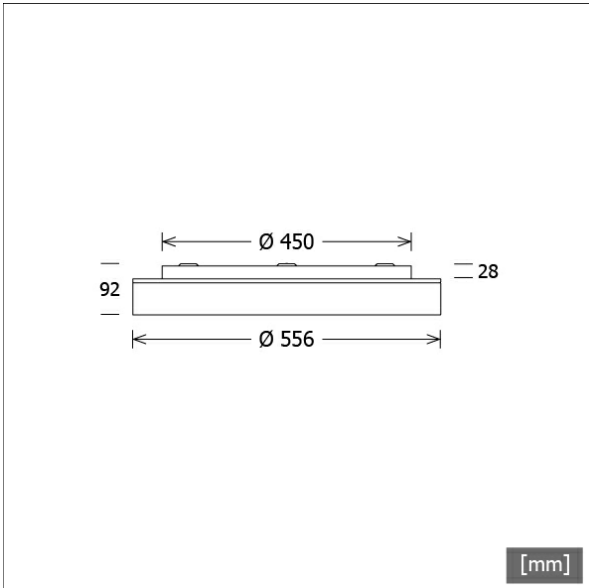

LUNS 104.830.1/DALI

Beschreibung

- als Decken-, Wand- oder Pendelleuchte (Drahtseilabhängung als Zubehör bestellen) einsetzbar
- direktstrahlend ohne Lichteffektring
- hohe Wartungsfreundlichkeit
- keine UV- und Wärmestrahlung
- Leuchte bestehend aus Stahlblechgehäuse für Betriebsgerät und Lichteinheit
- Lichteinheit über Bajonettverschluss von Betriebsgerätgehäuse werkzeuglos trennbar (mit Fangseilsicherung)
- Acrylglasdiffusor opal
- Betriebsgerätgehäuse für direkte Schraubmontage
- 5-polige Anschlussklemme
- Betriebsgerät (LED-Konverter) integriert (mit DALI Dimmung)

Standardoptionen

Farbe	Artikelnummer	EAN
silber	665704	4043544750174
schwarz	665705	4043544750181
weiß	665706	4043544750198

Sonderoptionen

Lichttechnik / Normen

Leuchtmittel	LED linear / CRI 80 / 3000 K
EPREL Lichtquellen	993702 993704
Lebensdauer	L90 B50 50.000 h
	L80 B50 100.000 h
	L80 B20 50.000 h
Systemleistung	40.8 W
Leuchten-Lichtstrom	4250 lm
Systemeffizienz	104.16 lm/W
Moduleffizienz	163.00 lm/W
UGR Klasse	≤25
Versorgungsspannung	220 - 240 V / 50 - 60 Hz
Schutzklasse	I
Schutzart	IP20

Abmessungen / Gewichte

Außendurchmesser	556 mm
Höhe	92 mm
Nettogewicht	8.04 kg
Bruttogewicht	8.94 kg

LUNS 104.830.1/DALI

Lunata Small (1xLED 41W 830/3000K 4250lm)

— C0/C180 cd / 1000 lm — C90/C270

	C0	C90	C180	C270
0°	348	348	348	348
15°	335	335	335	335
30°	296	296	296	296
45°	234	234	234	234
60°	156	156	156	156
75°	66	65	66	65
90°	0	0	0	0
cd / 1000 lm				

Offset [m] Cone width [m] Illuminance [lx]

Offset [m]	Cone width [m]		Illuminance [lx]
3.0	9.19	9.18	164.4
6.0	18.38	18.36	41.1
9.0	27.57	27.54	18.3
12.0	36.76	36.72	10.3
15.0	45.95	45.90	6.6

η	LED
Efficiency	104 lm/W
Direct/Indirect	↓ 100% / ↑ 0%
System Power	41 W
UGR	X=4H, Y=8H
Reflection factors	70/50/20
UGR C0/C180	22.5
UGR C90/C270	22.5
CIE Flux Codes	47 79 96 100 100
Ra/CRI	>80