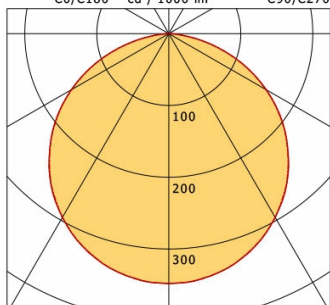

Abmessungen / Gewichte

Außendurchmesser	556 mm
Höhe	92 mm
Nettogewicht	8.04 kg
Bruttogewicht	8.94 kg

LUNS 104.830.1/DALI

Lunata Small (1xLED 41W 830/3000K 4250lm)

— C0/C180 cd / 1000 lm — C90/C270

	C0	C90	C180	C270
0°	348	348	348	348
15°	335	335	335	335
30°	296	296	296	296
45°	234	234	234	234
60°	156	156	156	156
75°	66	65	66	65
90°	0	0	0	0
cd / 1000 lm				

Offset [m] Cone width [m] Illuminance [lx]

Offset [m]	Cone width [m]		Illuminance [lx]
3.0	9.19	9.18	164.4
6.0	18.38	18.36	41.1
9.0	27.57	27.54	18.3
12.0	36.76	36.72	10.3
15.0	45.95	45.90	6.6

η	LED
Efficiency	104 lm/W
Direct/Indirect	↓ 100% / ↑ 0%
System Power	41 W
UGR	X=4H, Y=8H
Reflection factors	70/50/20
UGR C0/C180	22.5
UGR C90/C270	22.5
CIE Flux Codes	47 79 96 100 100
Ra/CRI	>80