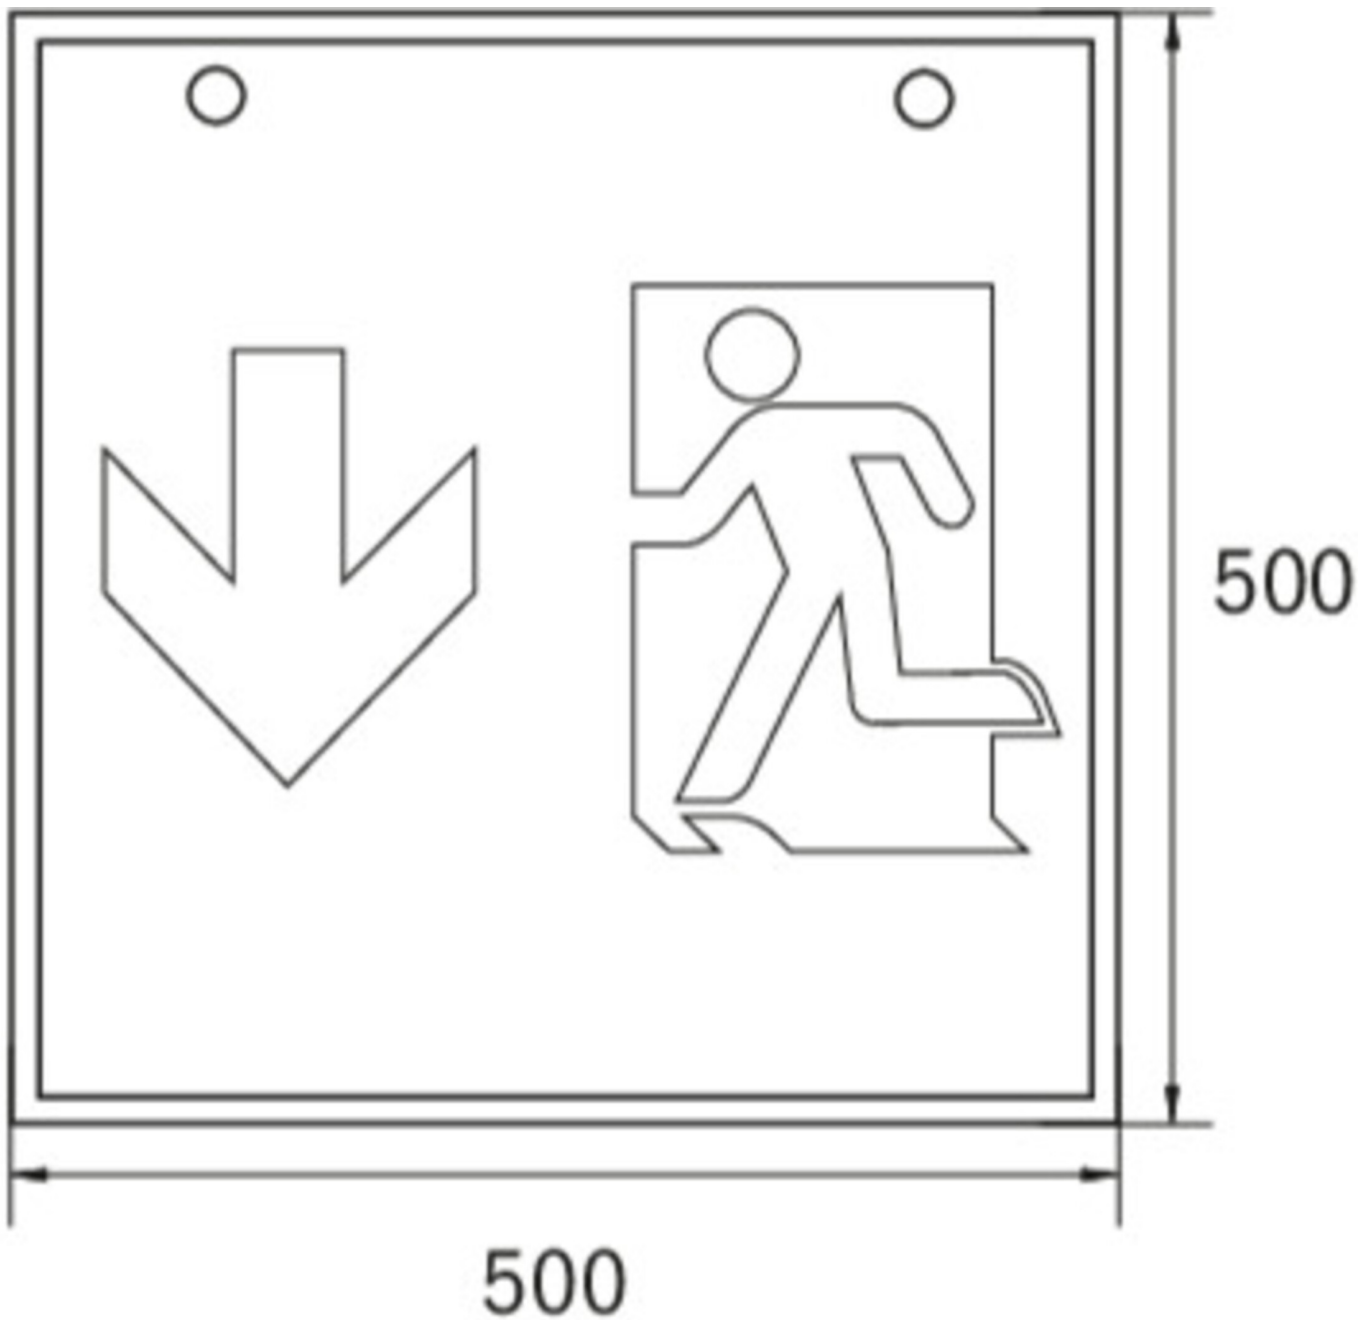

WG

WX

ZUBEHÖRLISTE

WKO -
1PV-EB - Pendel
LFP3216-SET-2AKKU - Batterie

Stand: 15.10.2025 - Technische Änderungen und Irrtümer vorbehalten.