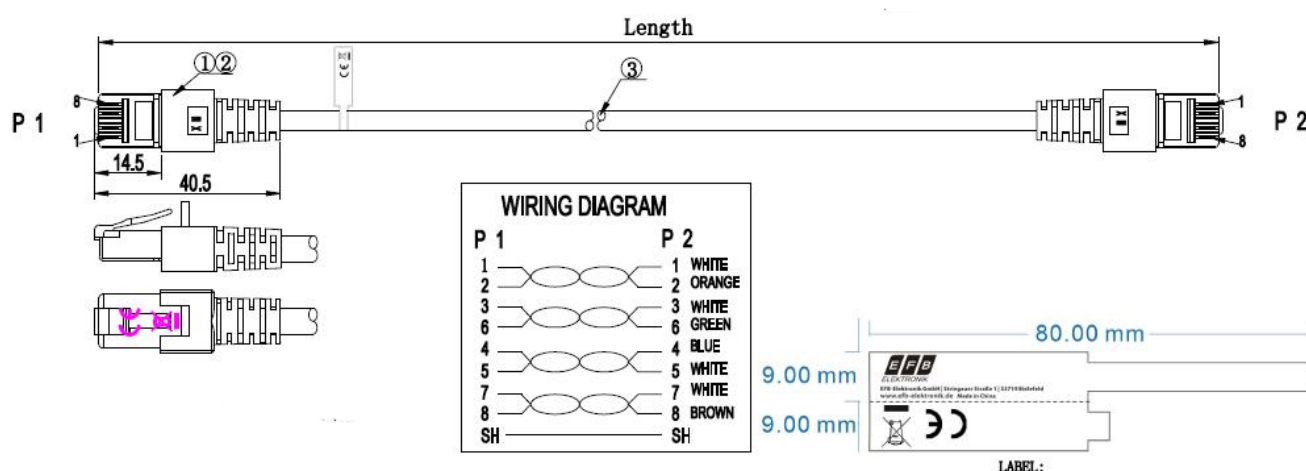

DATENBLATT

RJ45 Patchkabel Cat.6 S/FTP LSZH orange 7,5m

Standards, approvals, certifications

Verkabelungsstandard	EN50173
Ölbeständig nach EN 60811-2-1	Nein
Steckverbinder	IEC 60603-7-5

Verfügbare Varianten

ArtNr.	Bezeichnung	Länge	Längentoleranz
K5516.0,15	RJ45 Patchkabel Cat.6 S/FTP LSZH orange 0,15m	0,15 m	±5 %
K5516.0,25	RJ45 Patchkabel Cat.6 S/FTP LSZH orange 0,25m	0,25 m	±5 %
K5516.0,5	RJ45 Patchkabel Cat.6 S/FTP LSZH orange 0,5m	0,5 m	±5 %
K5516.1	RJ45 Patchkabel Cat.6 S/FTP LSZH orange 1m	1,0 m	±5 %
K5516.1,5	RJ45 Patchkabel Cat.6 S/FTP LSZH orange 1,5m	1,5 m	±5 %
K5516.2	RJ45 Patchkabel Cat.6 S/FTP LSZH orange 2m	2,0 m	±5 %
K5516.3	RJ45 Patchkabel Cat.6 S/FTP LSZH orange 3m	3,0 m	±5 %
K5516.5	RJ45 Patchkabel Cat.6 S/FTP LSZH orange 5m	5,0 m	±5 %
K5516.7,5	RJ45 Patchkabel Cat.6 S/FTP LSZH orange 7,5m	7,5 m	±5 %
K5516.10	RJ45 Patchkabel Cat.6 S/FTP LSZH orange 10m	10,0 m	±5 %
K5516.15	RJ45 Patchkabel Cat.6 S/FTP LSZH orange 15m	15,0 m	±5 %
K5516.20	RJ45 Patchkabel Cat.6 S/FTP LSZH orange 20m	20,0 m	±5 %
K5516.25	RJ45 Patchkabel Cat.6 S/FTP LSZH orange 25m	25,0 m	±5 %
K5516.30	RJ45 Patchkabel Cat.6 S/FTP LSZH orange 30m	30,0 m	±5 %
K5516.40	RJ45 Patchkabel Cat.6 S/FTP LSZH orange 40m	40,0 m	±5 %
K5516.50	RJ45 Patchkabel Cat.6 S/FTP LSZH orange 50m	50,0 m	±5 %

Zeichnungen

Dieses Datenblatt wurde maschinell am 09-09-2024 erzeugt. Technische Änderungen vorbehalten.