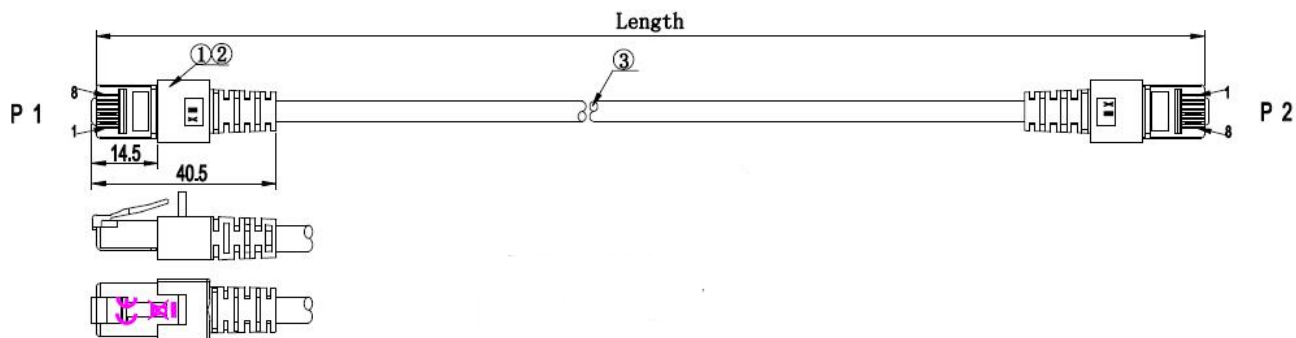

Zeichnungen

Dieses Datenblatt wurde maschinell am 09-09-2024 erzeugt. Technische Änderungen vorbehalten.

DATENBLATT

RJ45 Patchkabel Cat.6 S/FTP LSZH orange 7,5m

0,15m / 0,25m

Dieses Datenblatt wurde maschinell am 09-09-2024 erzeugt. Technische Änderungen vorbehalten.