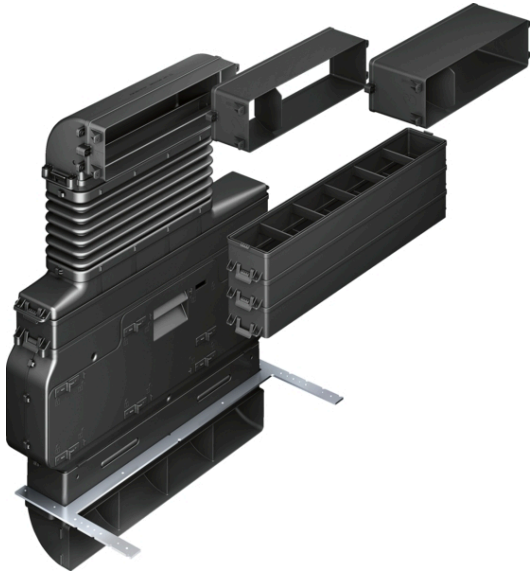

Umluftset HZ381501

Ausstattung

Technische Daten

Abmessungen des verpackten Gerätes : 425 x 595 x 765

Abmessung der Palette : 185.0 x 80.0 x 120.0

Anzahl Geräte pro Palette : 8

Nettogewicht : 6,9

Bruttogewicht : 11,2

EAN-Nummer : 4242003827703

4 242003 827703

Umluftset HZ381501

Ausstattung

- # Der CleanAir Geruchsfilter mit spezieller Optimierung für alle Kochgerüche hat einen Geruchsreduzierungsgrad von 85% und eine Nutzungsdauer von ca. 1 Jahr.
- # Optimiert für schnellen und flexiblen Einbau in alle gängigen Möbeldimensionen (Mindest Sockelhöhe: 100mm)
- # Beinhaltet:
 - flexibles Kunststoffteleskopteil (für Höhen-, Tiefen- und Seitenausgleich) - CleanAir Geruchsfilter - Schubladenfilterelement für CleanAir Schubladenfilterkassette (auch 180° drehbar) - 3 Arbeitsplattentiefenadapter (40mm, 80mm, 120mm) für Arbeitsplattentiefen von 600 - 750mm - 4 Höhenadapter (50mm) für Korpushöhen von 675 - 900mm - 90° Umlenkstück mit Luftauslassöffnung (optional auch 180° drehbar) - Fixierungswinkel für Möbelkorpusboden - adaptives Luft-Diffusorelement