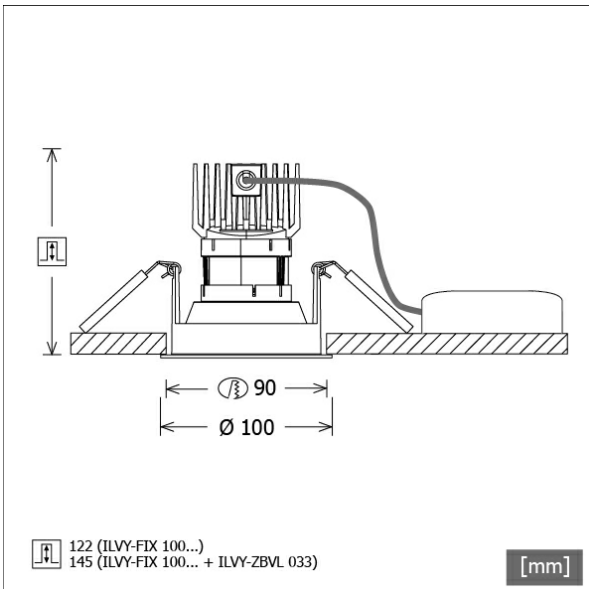

## Beschreibung

- rundes Einbau-Downlight für vielfältige Beleuchtungsaufgaben
- Frontring weiß / Innenkonus gold
- Leuchte mit halogenfreier Verdrahtung
- hohe Wartungsfreundlichkeit
- keine UV- und Wärmestrahlung
- Wärmemanagement mit Passivkühlung (Kühlkörper aus Aluminiumdruckguss)
- LED mit vollem Tageslichtspektrum
- Reflektorhalter aus schwarzem ABS
- metallbedampfter Hochglanz-Polycarbonatreflektor mit präziser symmetrischer Abstrahlcharakteristik für maximale Lichtausbeute und optimale Entblendung (inklusive Kunststoff-Schutzglas)
- Innenkonus aus ABS
- Konusverlängerung ILVY-ZBVL 033 zur Blendungsverbesserung optional als Zubehör separat bestellen (Einbautiefe beachten: 145 mm)
- Front-/Einbauring aus Aluminiumdruckguss
- werkzeugloser Deckeneinbau mit Schnellspannfedern (automatische Anpassung der Deckenstärke)
- Anschluss an Betriebsgerät über vormontiertes Leuchtenkabel
- Betriebsgerät (LED-Konverter DALI, dimmbar) inklusive (Platzierung extern)

## Hinweise

Bei Verwendung der Leuchte in einem geschlossenen Einbaukasten, Maße für Einbaukasten beachten (L x B x H = 500 x 190 x 130 mm).

## Abmessungen / Gewichte

Außendurchmesser	100 mm
Höhe	113 mm
Ausschnittsmaß (∅)	90 mm
Deckenstärke	12.5 - 50.0 mm
Einbautiefe	122 mm
Nettogewicht	0.56 kg
Bruttogewicht	0.66 kg