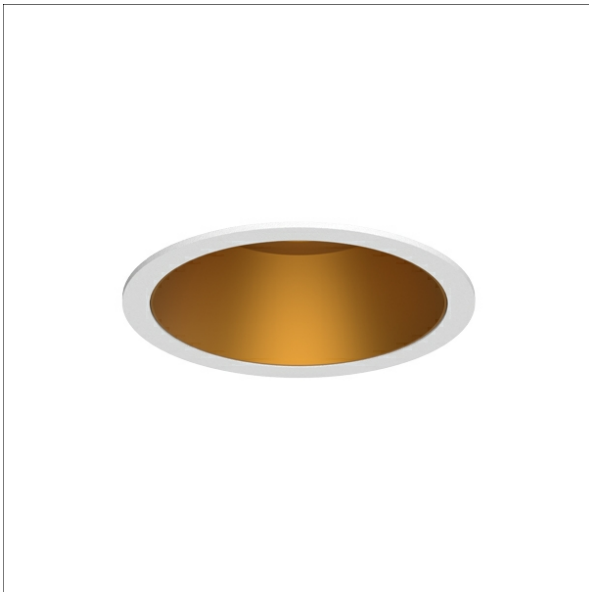

# ILVY-FIX 100.940.30.WH-GO/DALI

Farbe	Artikelnummer	EAN
weiß	658248	4043544775245

## Beschreibung

- rundes Einbau-Downlight für vielfältige Beleuchtungsaufgaben
- Frontring weiß / Innenkonus gold
- Leuchte mit halogenfreier Verdrahtung
- hohe Wartungsfreundlichkeit
- keine UV- und Wärmestrahlung
- Wärmemanagement mit Passivkühlung (Kühlkörper aus Aluminiumdruckguss)
- LED mit vollem Tageslichtspektrum
- Reflektorhalter aus schwarzem ABS
- metallbedampfter Hochglanz-Polycarbonatreflektor mit präziser symmetrischer Abstrahlcharakteristik für maximale Lichtausbeute und optimale Entblendung (inklusive Kunststoff-Schutzglas)
- Innenkonus aus ABS
- Konusverlängerung ILVY-ZBVL 033 zur Blendungsverbesserung optional als Zubehör separat bestellen (Einbautiefe beachten: 145 mm)
- Front-/Einbauring aus Aluminiumdruckguss
- werkzeugloser Deckeneinbau mit Schnellspannfedern (automatische Anpassung der Deckenstärke)
- Anschluss an Betriebsgerät über vormontiertes Leuchtenkabel
- Betriebsgerät (LED-Konverter DALI, dimmbar) inklusive (Platzierung extern)

## Hinweise

Bei Verwendung der Leuchte in einem geschlossenen Einbaukasten, Maße für Einbaukasten beachten (L x B x H = 500 x 190 x 130 mm).