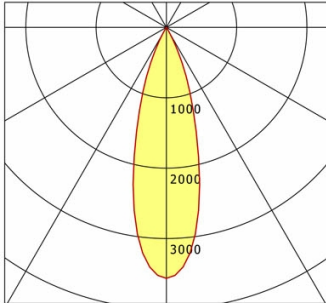

ILVY-FIX 100.940.30.WH-GO/DALI

ILVY-FIX 100.940.30.WH-GO/DALI

Ilvy Fix (1xLED 13W 840/4000K 1040lm 30°)

C0/C180 cd / 1000 lm

	C0	C90	C180	C270
0°	3565	3565	3565	3565
15°	1711	1711	1711	1711
30°	92	92	92	92
45°	8	8	8	8
60°	1	1	1	1
75°	0	0	0	0
90°	0	0	0	0
cd / 1000 lm				

Offset [m] Cone width [m] Illuminance [lx]

Offset [m]	Cone width [m]	Illuminance [lx]
3.0	1.57	412.0
6.0	3.13	103.0
9.0	4.70	45.8
12.0	6.26	25.7
15.0	7.83	16.5

η	LED
Efficiency	80 lm/W
Direct/Indirect	↓ 100% / ↑ 0%
System Power	13 W
UGR	X=4H, Y=8H
Reflection factors	70/50/20
UGR C0/C180	<10.0
UGR C90/C270	<10.0
CIE Flux Codes	99 100 100 100 100
Ra/CRI	>80

LTS

Zubehör