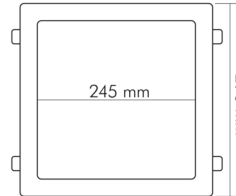

DATENBLATT

LED Panel Flat 300 Q weiss 20W 840 350mA

LED Panel Flat 300 Q

Artikelnummer	1574071511
GTIN	4044538069692

ENERGIEVERBRAUCHSKENNZEICHNUNG

Energieeffizienzklasse	F
Artikelnummer der Lichtquelle	1574071511
EPREL-Registrierungsnummer	946966

LICHTTECHNISCHE EIGENSCHAFTEN

Lichtkegel	freistrahlend/diffus
Lichtquellentyp	DLS/NMLS
Ungebündeltes [NDLS] oder gebündeltes Licht [DLS]	DLS
Farbtemperatur	4000 K
Lichtfarbe	neutralweiß
Gesamtlichtstrom	2350 lm
Nutzlichtstrom [Φuse]	1900 lm
Nutzlichtstrom [Φuse] bezogen auf	breitem Kegel (120°)
Ausstrahlwinkel	120°
Farbabstand [McAdam]	3 SDCM
Farbwiedergabeindex Ra	80
Farbwiedergabeindex R9	8
Farbwertanteil [x]	0,38
Farbwertanteil [y]	0,38
Bildschirmarbeitsplatztauglich nach EN 12464-1	nein
Spitzen-Lichtstärke	780 cd
Lichtverteiler	Diffusorlinse/-optik/-panel

Stand:
18.11.2022
13:01:00