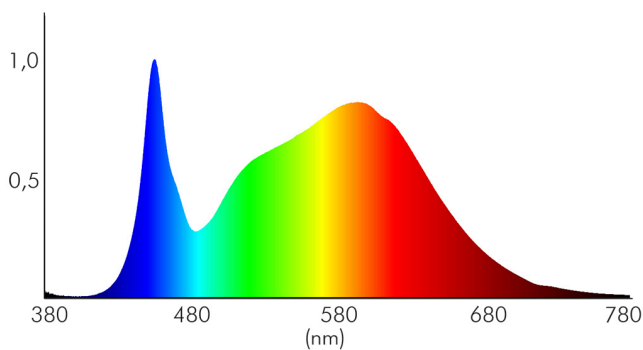

DATENBLATT

LED Panel Flat 300 Q weiss 20W 840 350mA

LED Panel Flat 300 Q

L80B10 - Lebensdauer bei 25 °C	50000 h
L70B50 - Lebensdauer bei 25°C	50000 h
Lichtstromrückgang bei mittl. Nutzungsdauer 50.000 h bei 25 °C Umgebungstemperatur	80 %
Ausfallrate bei mittl. Nutzungsdauer von 50.000 h bei 25 °C Umgebungstemperatur	10 %
Lebensdauerfaktor	0,9
Lichtstromerhalt	0,96
Verwendete Beleuchtungstechnologie	LED
Farbe steuerbar (RGB)	nein
Blendschutzschild	nein
Hülle	keine Hülle
Farblich abstimmbare Lichtquelle	nein
Gesamtlichtstrom einstellbar	nein
Farbtemperatur einstellbar	nein
Konstant-Lichtstrom-Regelung	nein
Lichtquelle austauschbar	nein
Lichtquelle mit hoher Leuchtdichte	nein
Lichtverteilung	symmetrisch
Lichtaustritt	direkt
Leuchtmittel	SMD-LED
Geeignet für Leuchtmittelanzahl	1

Spektrale Strahlungsverteilung (250..800 nm) - Diagramm

ELEKTRISCHE EIGENSCHAFTEN

Direkt an die Netzspannung [MLS]/Nicht direkt an die Netzspannung angeschlossen [NMLS]	NMLS

Eine Haftung für die von uns gelieferte Ware ist jedoch bei Vorliegen von natürlicher Abnutzung, Verschleiß sowie Verbrauch, insbesondere bei Betriebsmitteln LEDs etc. grundsätzlich ausgeschlossen und zwar auch dann, wenn diese bei Lieferung bereits mit der Ware verbunden sind. Angaben zur durchschnittlichen Lebensdauer und Lichtfarben dienen nur der Orientierung, sind unverbindlich und stellen keine Beschaffensvereinbarung dar. Technische und gestalterische Änderungen im Zuge stetiger Produktentwicklungen vorbehalten. nobile AG – Wächtersbacher Str. 78 - 60386 Frankfurt/M. Germany - www.nobile.de

Stand:
18.11.2022
13:01:00