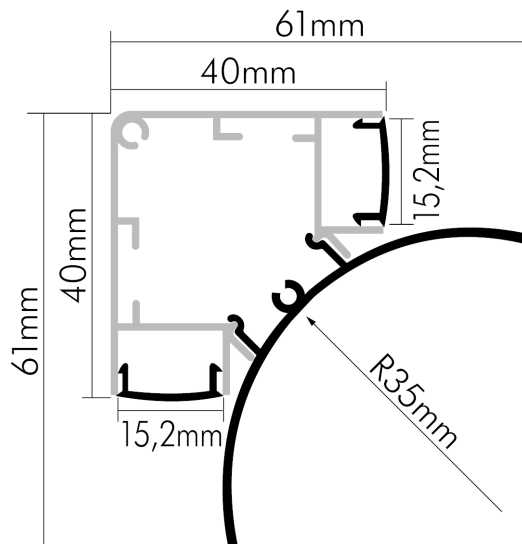

DATENBLATT

Alu Eck-Profil 4 weiß-matt TP 2m (bis14 mm)

Zubehör für Flexible LED SMD

Artikelnummer	5011150002
GTIN	4044538074320

ELEKTRISCHE EIGENSCHAFTEN

Kühlleistung	40 W/m

SICHERHEITSEIGENSCHAFTEN

RoHS	ja

MAßE UND GEWICHT

Länge	2000 mm
Breite	61 mm
Höhe	61 mm
Gewicht	3174 g
Für Bänder bis zu einer Breite von	14 mm

MATERIAL UND FARBE

Werkstoff	Aluminium/PMMA transparent
Farbe	alu

SONSTIGE EIGENSCHAFTEN

Entsorgung	kommunaler Wertstoffhof bzw. regionale Bestimmungen

Stand
21.05.2025
19:20:17