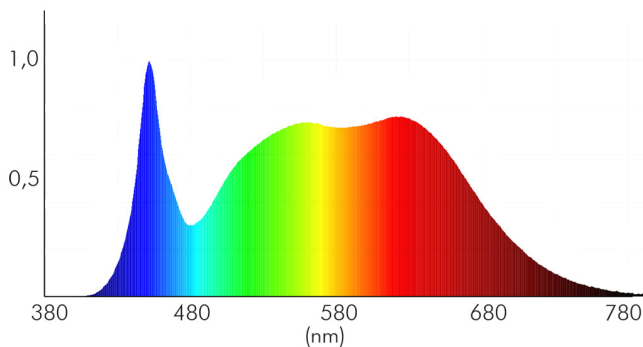

### LICHTTECHNISCHE EIGENSCHAFTEN

Lichtkegel	mediumstrahlend 21-40°
Lichtquellentyp	DLS/NMLS
Ungebündeltes [NDLS] oder gebündeltes Licht [DLS]	DLS
Farbtemperatur	4000 K
Lichtfarbe	neutralweiß
LED Effizienz	97 lm/W
Gesamtlichtstrom	3700 lm
Nutzlichtstrom [ $\Phi$ use]	3400 lm
Nutzlichtstrom [ $\Phi$ use] bezogen auf	schmalem Kegel (90°)
Ausstrahlwinkel	36°
Farbabstand [McAdam]	5 SDCM
Farbwiedergabeindex Ra	90
Farbwiedergabeindex R9	73
Farbwertanteil [x]	0,38
Farbwertanteil [y]	0,38
Bildschirmarbeitsplatztauglich nach EN 12464-1	nein
Spitzen-Lichtstärke	8506 cd

Spektrale Strahlungsverteilung (250..800 nm) - Diagramm