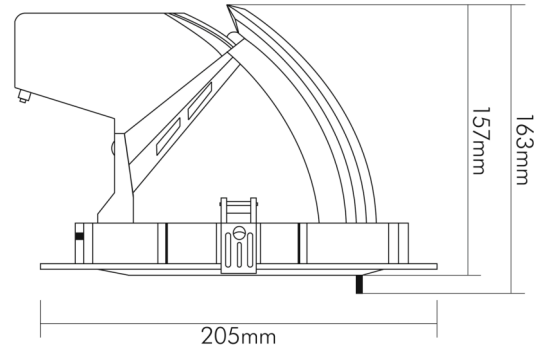

DATENBLATT

LED Shop Light 190 38W weiss 4000K 36° 1050mA

LED Downlight mit COB - optimale Grundbeleuchtung und Brillanz

Artikelnummer	1565383810
GTIN	4044538061771

ENERGIEVERBRAUCHSKENNZEICHNUNG

Energieeffizienzklasse	F
Artikelnummer der Lichtquelle	1565383810
EPREL-Registrierungsnummer	947032

LICHTTECHNISCHE EIGENSCHAFTEN

Lichtkegel	mediumstrahlend 21-40°
Lichtquellentyp	DLS/NMLS
Ungebündeltes [NDLS] oder gebündeltes Licht [DLS]	DLS
Farbtemperatur	4000 K
Lichtfarbe	neutralweiß
LED Effizienz	97 lm/W
Gesamtlichtstrom	3700 lm
Nutzlichtstrom [Φuse]	3400 lm
Nutzlichtstrom [Φuse] bezogen auf	schmalem Kegel (90°)
Ausstrahlwinkel	36°
Farbabstand [McAdam]	5 SDCM
Farbwiedergabeindex Ra	90
Farbwiedergabeindex R9	73
Farbwertanteil [x]	0,38
Farbwertanteil [y]	0,38
Bildschirmarbeitsplatztauglich nach EN 12464-1	nein
Spitzen-Lichtstärke	8506 cd

Stand:
18.11.2022
13:01:00