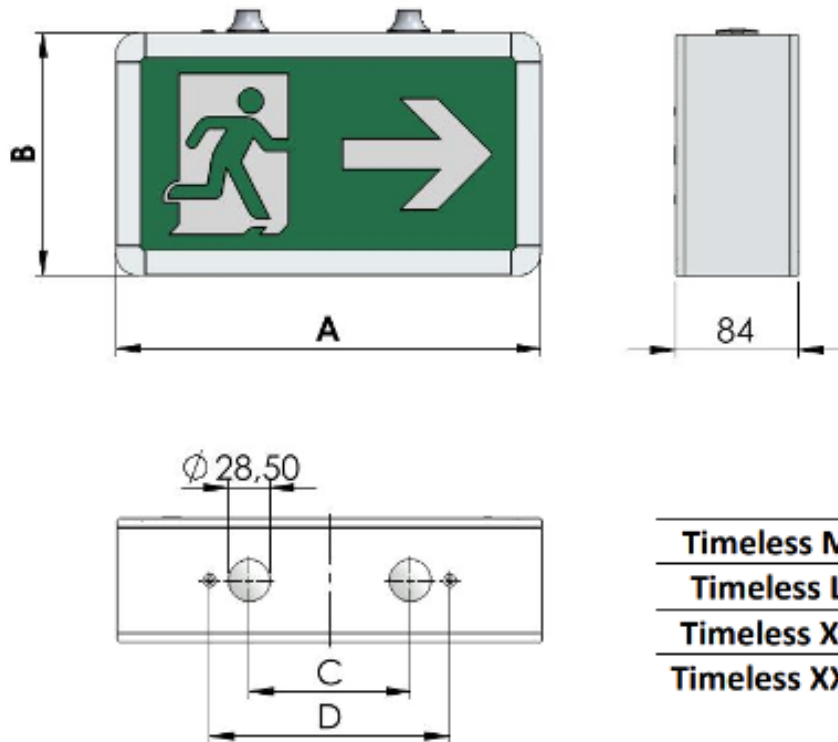

Artikeldatenblatt 1857

STAND 08/2023

Art.-Nr.:	1857
Artikel:	Timeless XXL CBS D
EAN:	4255637505367
Zolltarifnummer:	94056180
Leuchtenart:	Zentralbatterie
Montageart:	Decke
Prüfeinrichtung:	Zentralbatterie
Betriebsart:	Dauer- Bereitschaftsbetrieb
Erkennungsweite:	62 m
Eingangsspannung -frequenz:	230V AC 170 - 260V DC 50/60Hz
Schutzart:	IP43
Max. Leistung AC:	13,9VA
Max. Leistung DC:	8,4W
Nennleistung Leuchtmittel:	6W
Umgebungstemperatur:	-5°C ... +50°C
Gehäusematerial:	eloxiertes Aluminium

Timeless XXL CBS D

Passend zu jeder Zeit

Zeitlose Rettungszeichenleuchte mit sehr hoher Erkennungsweite, hergestellt aus erstklassigen, recyclingfähigen Aluminium-Strangpressprofilen. Silberne Gehäusefarbe durch aufwendige und hochwertige Eloxierung, die abgerundeten Ecken setzen ein optisches Highlight. Standardmäßig in IP43 erhältlich, auf Wunsch zu IP54 aufrüstbar. Geeignet zur Deckenmontage, das Zubehör hierfür ist bereits im Lieferumfang enthalten. Ohne Werkzeug zu öffnendes Gehäuse, vollständig mit allen elektrischen Betriebs- und Leuchtmitteln, zur schnellen und einfachen Installation. Inklusive Anschlussklemmen für bis zu 2,5mm² Kabelquerschnitt (geeignet zur Durchgangsverdrahtung). Leuchtmittel (LED) in augenfreundlicher, neutralweißer Lichtfarbe (4000K; 840). Das Piktogrammset (unten, rechts, links, oben), zur ein- oder zweiseitigen Fluchtwegkennzeichnung, gehört zum Standard-Lieferumfang.

Abmessungen

Breite (mm): 650
Höhe (mm): 335
Tiefe (mm): 84
Nettogewicht (kg): 4,370

Maßzeichnung | dimensional drawing

	A	B	C	D
Timeless M	260	130	110	164
Timeless L	420	210	110	164
Timeless XL	525	280	240	295
Timeless XXL	650	335	240	295