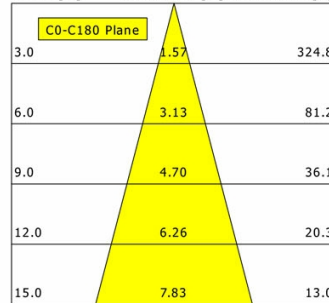

## Lichttechnik / Normen

Leuchtmittel	LED Spot TWL / CRI 98 / 2700-6500 K
Lebensdauer	L90 B50 50.000 h L80 B50 100.000 h L80 B20 50.000 h
Systemleistung	14.4 W
Leuchten-Lichtstrom	max. 970 lm
Systemeffizienz	52.77 lm/W
Moduleffizienz	116.32 lm/W
UGR Klasse	≤16
Abstrahlwinkel	30°
Versorgungsspannung	220 - 240 V / 50 - 60 Hz
Schutzklasse	III
Schutzart	IP20

Offset [m] Cone width [m] Illuminance [lx]

<b>η</b>	LED
Efficiency	54 lm/W
Direct/Indirect	↓ 100% / ↑ 0%
System Power	14 W
<b>UGR</b>	X=4H, Y=8H
Reflection factors	70/50/20
UGR C0/C180	<10.0
UGR C90/C270	<10.0
CIE Flux Codes	99 100 100 100 100
Ra/CRI	>90

## ILVY-FIX 100.TWL.30.WH-WH/DALI

Ilvy Fix (4000 K, 1xLED 14W TWL 820lm 30°)

— C0/C180 cd / 1000 lm

	C0	C90	C180	C270
0°	3565	3565	3565	3565
15°	1711	1711	1711	1711
30°	92	92	92	92
45°	8	8	8	8
60°	1	1	1	1
75°	0	0	0	0
90°	0	0	0	0
cd / 1000 lm				

Offset [m] Cone width [m] Illuminance [lx]

<b>η</b>	LED
Efficiency	59 lm/W
Direct/Indirect	↓ 100% / ↑ 0%
System Power	14 W
<b>UGR</b>	X=4H, Y=8H
Reflection factors	70/50/20
UGR C0/C180	<10.0
UGR C90/C270	<10.0
CIE Flux Codes	99 100 100 100 100
Ra/CRI	>90