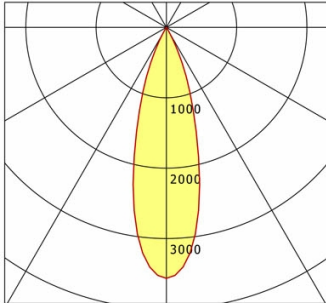

ILVY-FIX 100.TWL.30.WH-WH/DALI

ILVY-FIX 100.TWL.30.WH-WH/DALI

Ilvy Fix (3000 K, 1xLED 14W TWL 760lm 30°)

— C0/C180 cd / 1000 lm

	C0	C90	C180	C270
0°	3565	3565	3565	3565
15°	1711	1711	1711	1711
30°	92	92	92	92
45°	8	8	8	8
60°	1	1	1	1
75°	0	0	0	0
90°	0	0	0	0
cd / 1000 lm				

Offset [m] Cone width [m] Illuminance [lx]