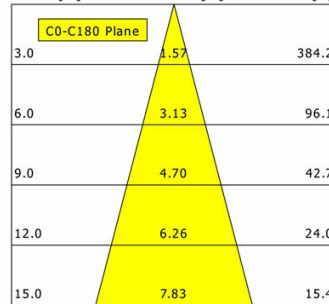

## Lichttechnik / Normen

Leuchtmittel	LED Spot TWL / CRI 98 / 2700-6500 K
Lebensdauer	L90 B50 50.000 h L80 B50 100.000 h L80 B20 50.000 h
Systemleistung	14.4 W
Leuchten-Lichtstrom	max. 970 lm
Systemeffizienz	52.77 lm/W
Moduleffizienz	116.32 lm/W
UGR Klasse	≤16
Abstrahlwinkel	30°
Versorgungsspannung	220 - 240 V / 50 - 60 Hz
Schutzklasse	III
Schutzart	IP20

Offset [m] Cone width [m] Illuminance [lx]

<b>η</b>	LED
Efficiency	59 lm/W
Direct/Indirect	↓ 100% / ↑ 0%
System Power	14 W
<b>UGR</b>	X=4H, Y=8H
Reflection factors	70/50/20
UGR C0/C180	<10.0
UGR C90/C270	<10.0
CIE Flux Codes	99 100 100 100 100
Ra/CRI	>90

## ILVY-FIX 100.TWL.30.WH-WH/DALI

Ilvy Fix (6500 K, 1xLED 14W TWL 970lm 30°)

— C0/C180 cd / 1000 lm

	C0	C90	C180	C270
0°	3565	3565	3565	3565
15°	1711	1711	1711	1711
30°	92	92	92	92
45°	8	8	8	8
60°	1	1	1	1
75°	0	0	0	0
90°	0	0	0	0
cd / 1000 lm				

Offset [m] Cone width [m] Illuminance [lx]

<b>η</b>	LED
Efficiency	69 lm/W
Direct/Indirect	↓ 100% / ↑ 0%
System Power	14 W
<b>UGR</b>	X=4H, Y=8H
Reflection factors	70/50/20
UGR C0/C180	<10.0
UGR C90/C270	<10.0
CIE Flux Codes	99 100 100 100 100
Ra/CRI	>90