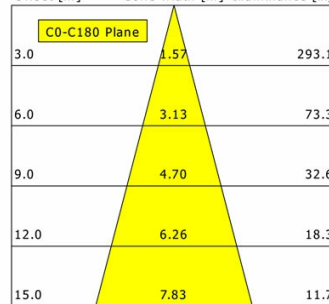

## Lichttechnik / Normen

Leuchtmittel	LED Spot TWL / CRI 98 / 2700-6500 K
Lebensdauer	L90 B50 50.000 h L80 B50 100.000 h L80 B20 50.000 h
Systemleistung	14.4 W
Leuchten-Lichtstrom	max. 970 lm
Systemeffizienz	52.77 lm/W
Moduleffizienz	116.32 lm/W
UGR Klasse	≤16
Abstrahlwinkel	30°
Versorgungsspannung	220 - 240 V / 50 - 60 Hz
Schutzklasse	III
Schutzart	IP20

Offset [m] Cone width [m] Illuminance [lx]

<b>η</b>	LED
Efficiency	69 lm/W
Direct/Indirect	↓ 100% / ↑ 0%
System Power	14 W
<b>UGR</b>	X=4H, Y=8H
Reflection factors	70/50/20
UGR C0/C180	<10.0
UGR C90/C270	<10.0
CIE Flux Codes	99 100 100 100 100
Ra/CRI	>90

## ILVY-FIX 100.TWL.30.WH-WH/DALI

Ilvy Fix (2700 K, 1xLED 14W TWL 740lm 30°)

— C0/C180 cd / 1000 lm

	C0	C90	C180	C270
0°	3565	3565	3565	3565
15°	1711	1711	1711	1711
30°	92	92	92	92
45°	8	8	8	8
60°	1	1	1	1
75°	0	0	0	0
90°	0	0	0	0
cd / 1000 lm				

Offset [m] Cone width [m] Illuminance [lx]

<b>η</b>	LED
Efficiency	53 lm/W
Direct/Indirect	↓ 100% / ↑ 0%
System Power	14 W
<b>UGR</b>	X=4H, Y=8H
Reflection factors	70/50/20
UGR C0/C180	<10.0
UGR C90/C270	<10.0
CIE Flux Codes	99 100 100 100 100
Ra/CRI	>90