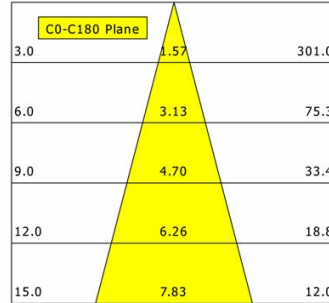

## Lichttechnik / Normen

Leuchtmittel	LED Spot TWL / CRI 98 / 2700-6500 K
Lebensdauer	L90 B50 50.000 h L80 B50 100.000 h L80 B20 50.000 h
Systemleistung	14.4 W
Leuchten-Lichtstrom	max. 970 lm
Systemeffizienz	52.77 lm/W
Moduleffizienz	116.32 lm/W
UGR Klasse	≤16
Abstrahlwinkel	30°
Versorgungsspannung	220 - 240 V / 50 - 60 Hz
Schutzklasse	III
Schutzart	IP20

## Abmessungen / Gewichte

Außendurchmesser	100 mm
Höhe	113 mm
Ausschnittsmaß (Ø)	90 mm
Deckenstärke	12.5 - 50.0 mm
Einbautiefe	122 mm
Nettogewicht	0.56 kg
Bruttogewicht	0.66 kg

## ILVY-FIX 100.TWL.30.WH-WH/DALI

Ilvy Fix (3000 K, 1xLED 14W TWL 760lm 30°)

— C0/C180 cd / 1000 lm

	C0	C90	C180	C270
0°	3565	3565	3565	3565
15°	1711	1711	1711	1711
30°	92	92	92	92
45°	8	8	8	8
60°	1	1	1	1
75°	0	0	0	0
90°	0	0	0	0
cd / 1000 lm				

Offset [m] Cone width [m] Illuminance [lx]

<b>η</b>	LED
Efficiency	54 lm/W
Direct/Indirect	↓ 100% / ↑ 0%
System Power	14 W
<b>UGR</b>	X=4H, Y=8H
Reflection factors	70/50/20
UGR C0/C180	<10.0
UGR C90/C270	<10.0
CIE Flux Codes	99 100 100 100 100
Ra/CRI	>90