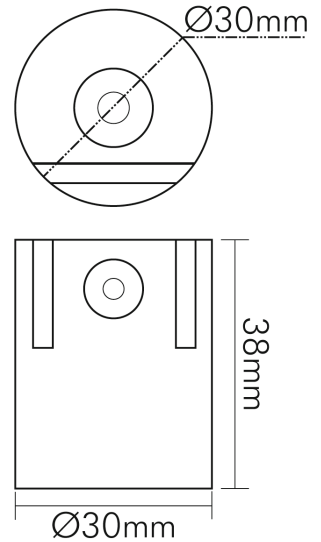

DATENBLATT

Wand-/Deckenmontage 4er Set für R1S,R2S,R3S (weiß)

Zubehör für das LED Panel als Wand-/Deckenaufbauversion

Artikelnummer	1560970000
GTIN	4044538044651

nobile Product Data Sheet v1.2.1/19.11.2021 (Text fehlt)

Stand
21.05.2025
19:16:35

Seite 1 von 2