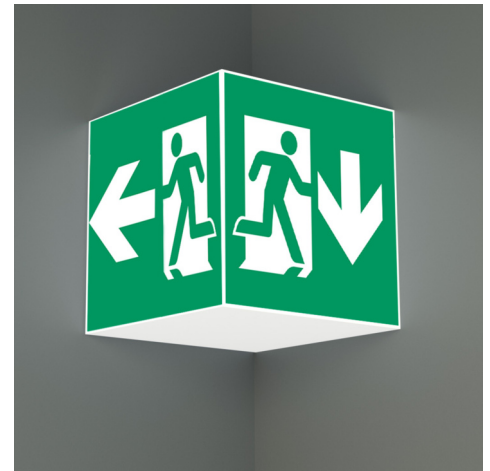

Art.-Nr: WKW019
Rettungszeichenleuchte zentrale Stromversorgungssysteme
Deckenaufbau, Ohne Überwachung, CPS, 36 m, IP20, Metall,
weiß

Quadratische Rettungszeichen-Würfelleuchte zur Kennzeichnung der Flucht- und Rettungswege. Sie kann direkt an der Wand montiert werden.

Durch die Würfelform ist diese Leuchte von drei Seiten aus gut erkennbar. Ideal für weiträumige Anwendungen, wie z.B. in Kaufhäusern.

Planungssicherheit wird durch logisch vorgegebene aufgedruckte Piktogramme geboten. Die aufgebracht Piktogramme entsprechend DIN ISO 7010 (Pfeil rechts, links und unten).

Mehr Informationen
www.rp-group.com/de/item/WKW019

TECHNISCHE DATEN

Leuchtentyp	Rettungszeichenleuchte
Montageart	Deckenaufbau
Erkennungsweite	36 m
Piktogramm	Set
Leuchtmittel	LED
Gehäusematerial	Metall
Gehäusefarbe	weiß
Schutzart (IP)	IP20
Schlagfestigkeit (IK)	≥ 3
Zertifizierung	WEEE, CE
Schutzklasse	1
Versorgung	zentrale Stromversorgungssysteme
Überwachung	Without monitoring
Überbrückungszeit	CPS
Batterie	/
Betriebsart	Dauerschaltung
Eingangsspannung AC	230 V
Eingangsfrequenz	50 / 60 Hz