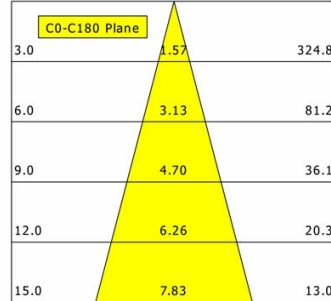

Hinweise

Bei Verwendung der Leuchte in einem geschlossenen Einbaukasten, Maße für Einbaukasten beachten (L x B x H = 500 x 190 x 130 mm).

Standardoptionen

Lichttechnik / Normen

Leuchtmittel	LED Spot TWL / CRI 98 / 2700-6500 K
Lebensdauer	L90 B50 50.000 h L80 B50 100.000 h L80 B20 50.000 h
Systemleistung	14.4 W
Leuchten-Lichtstrom	max. 970 lm
Systemeffizienz	51.38 lm/W
Moduleffizienz	116.32 lm/W
UGR Klasse	≤16
Abstrahlwinkel	30°
Versorgungsspannung	220 - 240 V / 50 - 60 Hz
Schutzklasse	III
Schutzart	IP20

Offset [m] Cone width [m] Illuminance [lx]

η	LED
Efficiency	53 lm/W
Direct/Indirect	↓ 100% / ↑ 0%
System Power	14 W
UGR	X=4H, Y=8H
Reflection factors	70/50/20
UGR C0/C180	<10.0
UGR C90/C270	<10.0
CIE Flux Codes	99 100 100 100 100
Ra/CRI	>90

LTS

ILVY-FIX 100.TWL.30.BK-GO/DALI

Ilvy Fix (4000 K, 1xLED 14W TWL 820lm 30°)

— C0/C180 cd / 1000 lm

	C0	C90	C180	C270
0°	3565	3565	3565	3565
15°	1711	1711	1711	1711
30°	92	92	92	92
45°	8	8	8	8
60°	1	1	1	1
75°	0	0	0	0
90°	0	0	0	0
cd / 1000 lm				

Offset [m] Cone width [m] Illuminance [lx]

η	LED
Efficiency	59 lm/W
Direct/Indirect	↓ 100% / ↑ 0%
System Power	14 W
UGR	X=4H, Y=8H
Reflection factors	70/50/20
UGR C0/C180	<10.0
UGR C90/C270	<10.0
CIE Flux Codes	99 100 100 100 100
Ra/CRI	>90