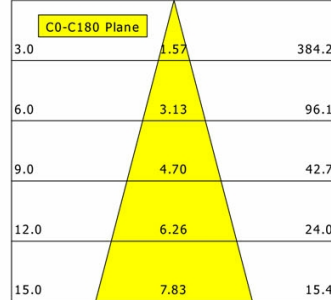

Hinweise

Bei Verwendung der Leuchte in einem geschlossenen Einbaukasten, Maße für Einbaukasten beachten (L x B x H = 500 x 190 x 130 mm).

Standardoptionen

Lichttechnik / Normen

Leuchtmittel	LED Spot TWL / CRI 98 / 2700-6500 K
Lebensdauer	L90 B50 50.000 h L80 B50 100.000 h L80 B20 50.000 h
Systemleistung	14.4 W
Leuchten-Lichtstrom	max. 970 lm
Systemeffizienz	51.38 lm/W
Moduleffizienz	116.32 lm/W
UGR Klasse	≤16
Abstrahlwinkel	30°
Versorgungsspannung	220 - 240 V / 50 - 60 Hz
Schutzklasse	III
Schutzart	IP20

Offset [m] Cone width [m] Illuminance [lx]

η	LED
Efficiency	59 lm/W
Direct/Indirect	↓ 100% / ↑ 0%
System Power	14 W
UGR	X=4H, Y=8H
Reflection factors	70/50/20
UGR C0/C180	<10.0
UGR C90/C270	<10.0
CIE Flux Codes	99 100 100 100 100
Ra/CRI	>90

LTS

ILVY-FIX 100.TWL.30.BK-GO/DALI

Ilvy Fix (6500 K, 1xLED 14W TWL 970lm 30°)

— C0/C180 cd / 1000 lm

	C0	C90	C180	C270
0°	3565	3565	3565	3565
15°	1711	1711	1711	1711
30°	92	92	92	92
45°	8	8	8	8
60°	1	1	1	1
75°	0	0	0	0
90°	0	0	0	0
cd / 1000 lm				

Offset [m] Cone width [m] Illuminance [lx]

η	LED
Efficiency	69 lm/W
Direct/Indirect	↓ 100% / ↑ 0%
System Power	14 W
UGR	X=4H, Y=8H
Reflection factors	70/50/20
UGR C0/C180	<10.0
UGR C90/C270	<10.0
CIE Flux Codes	99 100 100 100 100
Ra/CRI	>90