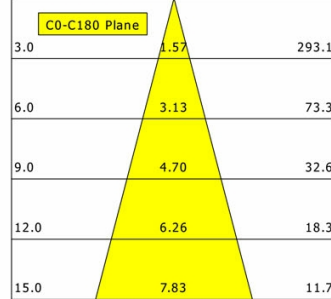

Hinweise

Bei Verwendung der Leuchte in einem geschlossenen Einbaukasten, Maße für Einbaukasten beachten (L x B x H = 500 x 190 x 130 mm).

Standardoptionen

Lichttechnik / Normen

Leuchtmittel	LED Spot TWL / CRI 98 / 2700-6500 K
Lebensdauer	L90 B50 50.000 h L80 B50 100.000 h L80 B20 50.000 h
Systemleistung	14.4 W
Leuchten-Lichtstrom	max. 970 lm
Systemeffizienz	51.38 lm/W
Moduleffizienz	116.32 lm/W
UGR Klasse	≤16
Abstrahlwinkel	30°
Versorgungsspannung	220 - 240 V / 50 - 60 Hz
Schutzklasse	III
Schutzart	IP20

Abmessungen / Gewichte

Außendurchmesser	100 mm
Höhe	113 mm
Ausschnittsmaß (∅)	90 mm
Deckenstärke	12,5 - 50,0 mm
Einbautiefe	122 mm
Nettogewicht	0.56 kg
Bruttogewicht	0.66 kg

ILVY-FIX 100.TWL.30.BK-GO/DALI

ILVY-FIX 100.TWL.30.BK-GO/DALI

Ilvy Fix (2700 K, 1xLED 14W TWL 740lm 30°)

— C0/C180 cd / 1000 lm

	C0	C90	C180	C270
0°	3565	3565	3565	3565
15°	1711	1711	1711	1711
30°	92	92	92	92
45°	8	8	8	8
60°	1	1	1	1
75°	0	0	0	0
90°	0	0	0	0
cd / 1000 lm				

Offset [m] Cone width [m] Illuminance [lx]

η	LED
Efficiency	53 lm/W
Direct/Indirect	↓ 100% / ↑ 0%
System Power	14 W
UGR	X=4H, Y=8H
Reflection factors	70/50/20
UGR C0/C180	<10.0
UGR C90/C270	<10.0
CIE Flux Codes	99 100 100 100 100
Ra/CRI	>90