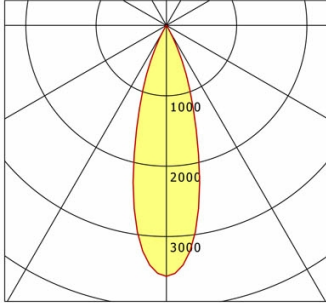

ILVY-FIX 100.TWL.30.BK-GO/DALI

ILVY-FIX 100.TWL.30.BK-GO/DALI

Ilvy Fix (2700 K, 1xLED 14W TWL 740lm 30°)

— C0/C180 cd / 1000 lm

	C0	C90	C180	C270
0°	3565	3565	3565	3565
15°	1711	1711	1711	1711
30°	92	92	92	92
45°	8	8	8	8
60°	1	1	1	1
75°	0	0	0	0
90°	0	0	0	0
cd / 1000 lm				

Offset [m] Cone width [m] Illuminance [lx]