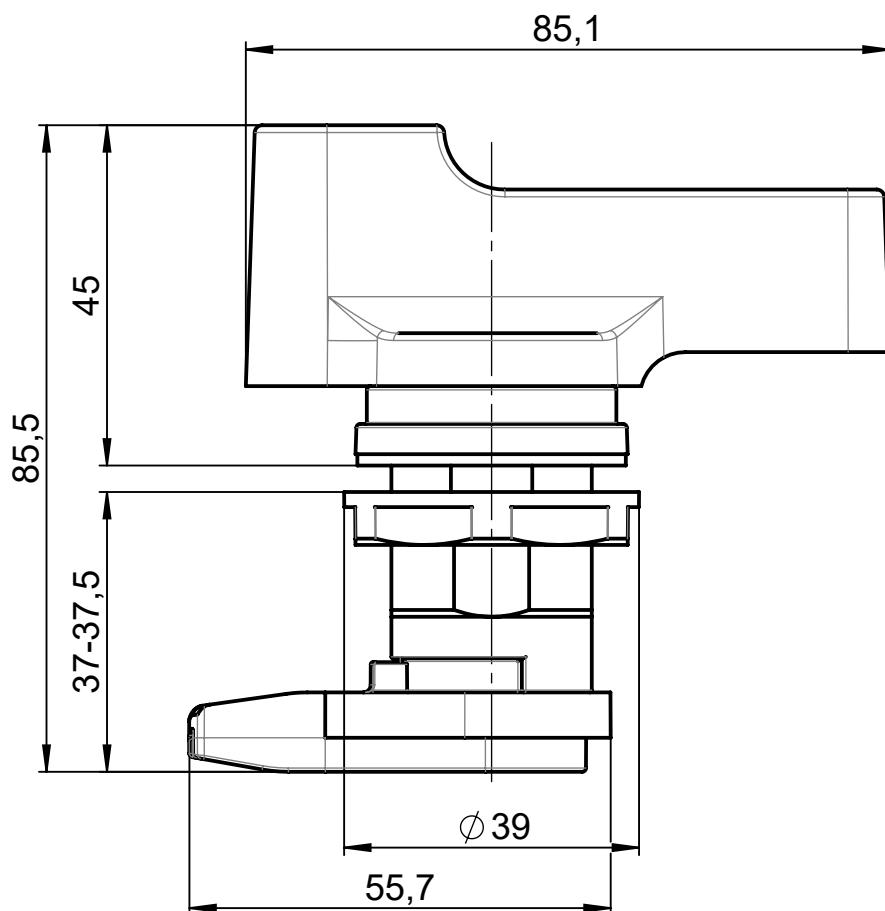

A

B

C

D

E

				Projekt-Nr./project-no. 21	
				Farbe/color	
				Gewicht/weight 269g	
Index	Änderung/Modification	Änd.Nr. Mod.Nr.	Datum/Date/Name	Werkstoff/Material	
	Systemtechnik GmbH 32457 Porta Westfalica	erstellt: created:	20.12.23 M.Lei.	Oberfläche/Surface	
		geprüft: checked:	19.06.24 A.Hei.	Freimaßtoleranz open tolerances	
Maßstab Scale 1:1				Werkstückkanten/Edges	
Benennung/Description				Ersatz für Replacement for	
Knebelgriff für Polyglas				Bemerkung/Note	
Knob for Polyglas				Zeichnung-Nr./Drawing-No.:	
DIN A4				KAT21610001	