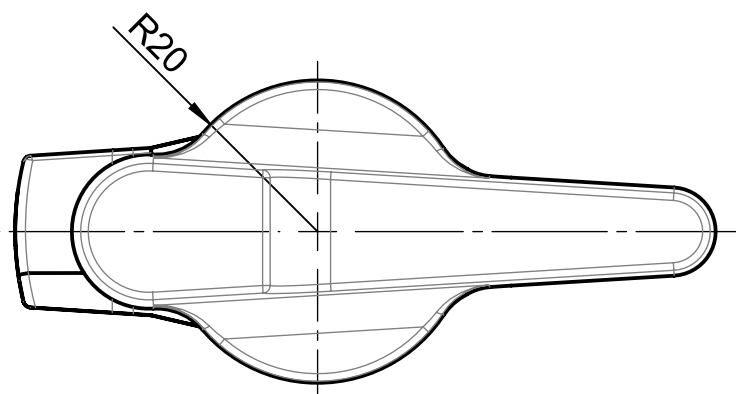

A

B

C

D

E

				Projekt-Nr./project-no. 21	
				Farbe/color	
				Gewicht/weight 269g	
Index	Änderung/Modification	Änd.Nr. Mod.Nr.	Datum/Date/Name	Werkstoff/Material	
	Systemtechnik GmbH 32457 Porta Westfalica	erstellt: created:	20.12.23 M.Lei.	Oberfläche/Surface	
		geprüft: checked:	19.06.24 A.Hei.	Freimaßtoleranz open tolerances	
Maßstab Scale 1:1				Werkstückkanten/Edges	
Benennung/Description				Ersatz für Replacement for	
Knebelgriff für Polyglas				Bemerkung/Note	
Knob for Polyglas				Zeichnung-Nr./Drawing-No.:	
DIN A4				KAT21610001	