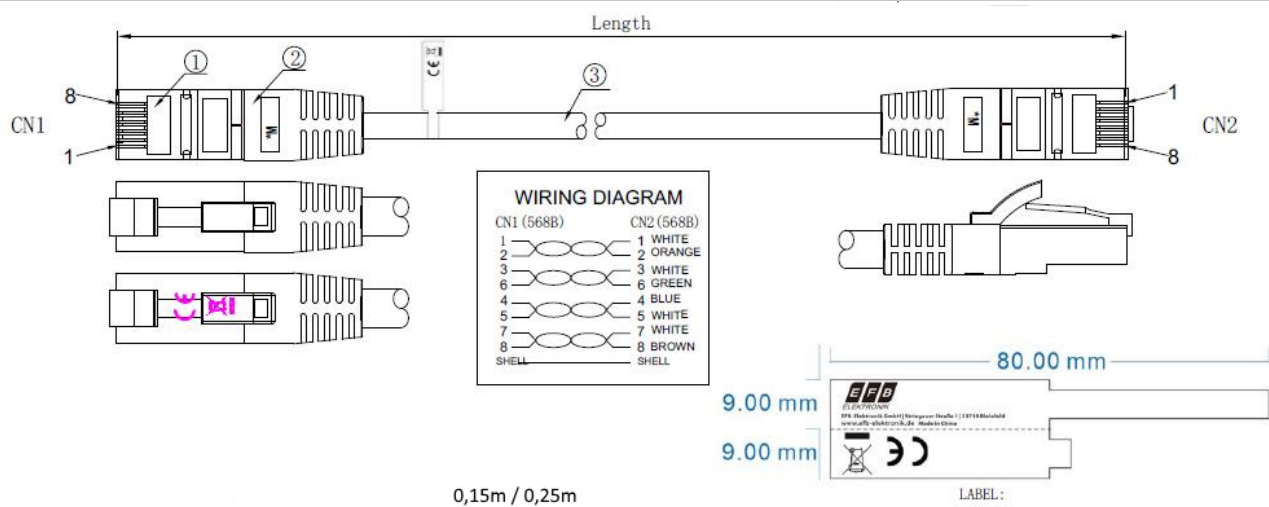

Dieses Datenblatt wurde maschinell am 07-07-2023 erzeugt. Technische Änderungen vorbehalten.

DATENBLATT

RJ45 Patchkabel S/FTP, Cat.6A, Cat.7 Rohkabel TPE superflex, 25m, schwarz

K5525FSW.10	RJ45 Patchkabel S/FTP, Cat.6A, Cat.7 Rohkabel TPE superflex, 10m, schwarz	10,0 m ±5 %
K5525FSW.15	RJ45 Patchkabel S/FTP, Cat.6A, Cat.7 Rohkabel TPE superflex, 15m, schwarz	15,0 m ±5 %
K5525FSW.20	RJ45 Patchkabel S/FTP, Cat.6A, Cat.7 Rohkabel TPE superflex, 20m, schwarz	20,0 m ±5 %
K5525FSW.25	RJ45 Patchkabel S/FTP, Cat.6A, Cat.7 Rohkabel TPE superflex, 25m, schwarz	25,0 m ±5 %
K5525FSW.30	RJ45 Patchkabel S/FTP, Cat.6A, Cat.7 Rohkabel TPE superflex, 30m, schwarz	30,0 m ±5 %

Zeichnungen

Dieses Datenblatt wurde maschinell am 07-07-2023 erzeugt. Technische Änderungen vorbehalten.