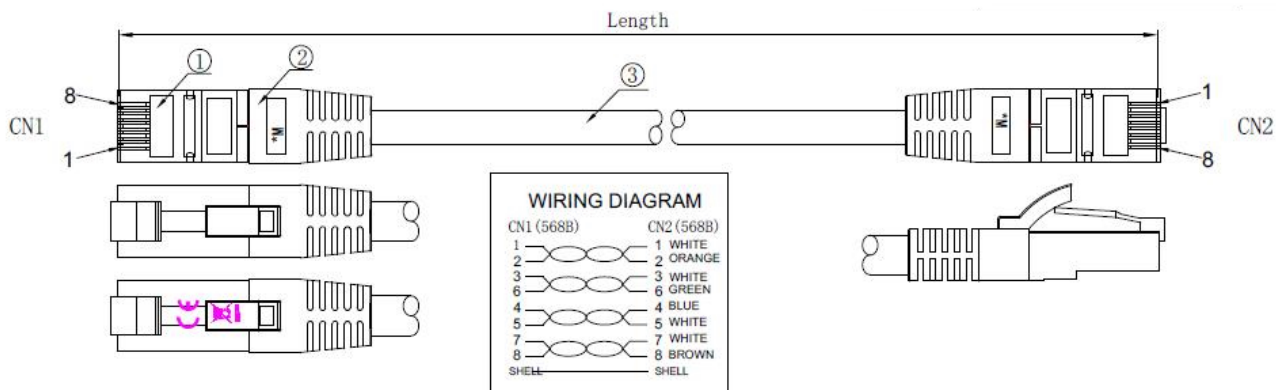

Dieses Datenblatt wurde maschinell am 07-07-2023 erzeugt. Technische Änderungen vorbehalten.

DATENBLATT

RJ45 Patchkabel S/FTP, Cat.6A, Cat.7 Rohkabel TPE superflex, 25m, schwarz

K5525FSW.10	RJ45 Patchkabel S/FTP, Cat.6A, Cat.7 Rohkabel TPE superflex, 10m, schwarz	10,0 m ±5 %
K5525FSW.15	RJ45 Patchkabel S/FTP, Cat.6A, Cat.7 Rohkabel TPE superflex, 15m, schwarz	15,0 m ±5 %
K5525FSW.20	RJ45 Patchkabel S/FTP, Cat.6A, Cat.7 Rohkabel TPE superflex, 20m, schwarz	20,0 m ±5 %
K5525FSW.25	RJ45 Patchkabel S/FTP, Cat.6A, Cat.7 Rohkabel TPE superflex, 25m, schwarz	25,0 m ±5 %
K5525FSW.30	RJ45 Patchkabel S/FTP, Cat.6A, Cat.7 Rohkabel TPE superflex, 30m, schwarz	30,0 m ±5 %

Zeichnungen

Dieses Datenblatt wurde maschinell am 07-07-2023 erzeugt. Technische Änderungen vorbehalten.