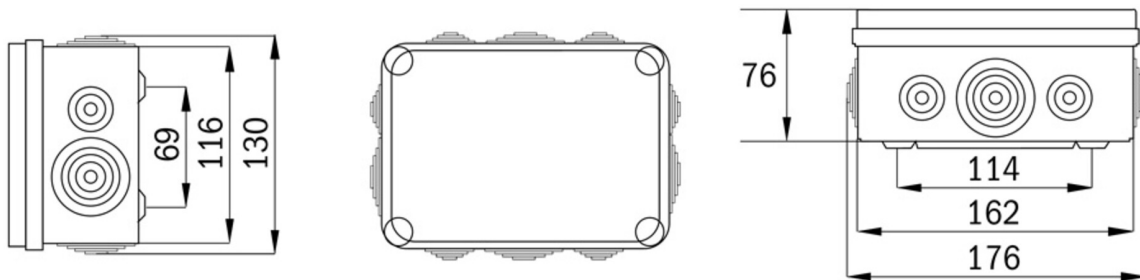

Maße MU05-BOX

ZUBEHÖRLISTE

MU05-BOX -