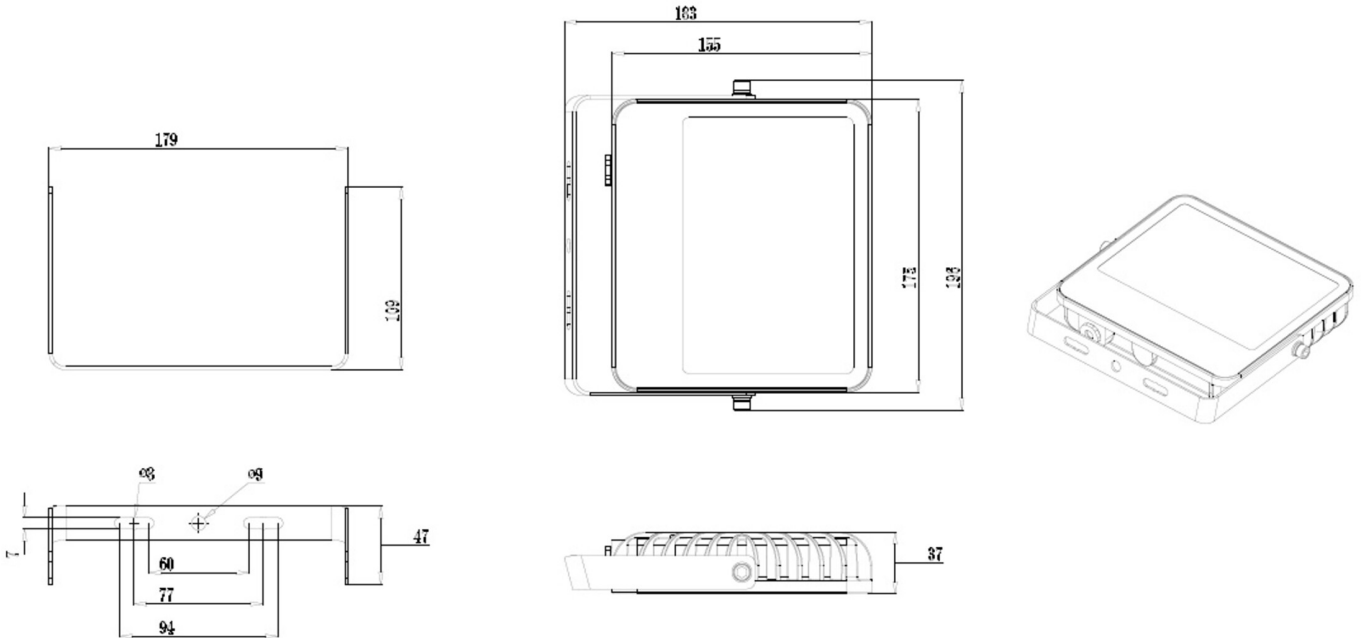

TECHNISCHE ZEICHNUNG