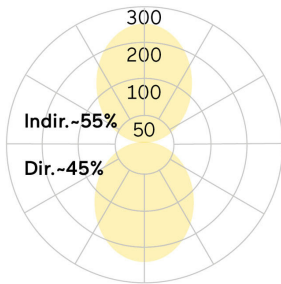

## Matric-RX

Pendel-Lichtlinie - Direkt-/ indirektstrahlend

Artikelnummer: LRXOEE-840M-L1765-A

Abbildungen ggf. nur ähnlich, dienen als Orientierung.

Matric-RX. LED. Lichtlinie für Pendelmontage.  
Beleuchtungskörper aus hochwertigem Aluminiumprofil.  
Oberfläche Silver Anodised. Lichtcharakteristik: Direkt-/  
indirektstrahlend. Farbtemperatur: 4000K (Cool White).  
Farbwiedergabeindex (Ra): >80. Opaldiffusor für max.  
Transmissionsgrad bei homogener Auflösung der Lichtpunkte.  
Einfach schaltbar. LxBxH (rechteckig). L=1765mm. B=40mm.  
H=75mm. Einseil-Abhängung (Set). Pendellänge max  
1500mm. Zuleitung: transparent.

Baldachin: passend zu Leuchtenoberfläche. Medium-  
Power-Bestromung. 6320lm. 48W. 4,8kg. Binning initial <=  
MacAdam 3. IP20. Schutzklasse I. CE-, UKCA  
Kennzeichnung. ENEC. IK02. 220-240V. 50-60 Hz. RG0  
(EN62471). Lichtstromrückgang von max. 0,3%/1.000  
Betriebsstunden. Nennausfallrate von max. 0,2%/1.000  
Betriebsstunden. L85B10 (tq 25°C) = 50.000h. 5 Jahre  
Garantie. Hersteller: Lightnet GmbH, nach ISO 9001:2015  
und 50001:2018 zertifiziert.

## Matric-RX

Pendel-Lichtlinie - Direkt-/ indirektstrahlend

Artikelnummer: LRXOEE-840M-L1765-A

Kunde / Projekt: \_\_\_\_\_

Notiz: \_\_\_\_\_

Produktname	Matric-RX
Leuchtmittel	LED
Installationstyp	Pendel-Lichtlinie
Oberfläche	Silver Anodised
Lichtverteilung	Direkt-/ indirektstrahlend
CCT	4000K
Farbwiedergabeindex (Ra)	Ra>80
Optisches System	Opaldiffusor
Steuerung	Einfach schaltbar
Länge L/ Ø D (mm)	L=1765mm
Breite B (mm)	B=40mm
Höhe H (mm)	H=75mm
Bestromung	Medium-Power
Leuchtenlichtstrom	6320lm
Anschlussleistung	48W
Abhängung	Einseil-Abhäng. (Set)
Farbe Baldachin	Baldachin: passend zu Leuchtenoberfläche
Seillänge (mm)	Pendellänge max 1500mm
Schutzart	IP20
Prüfzeichen	ENEC
Kabelfarbe	Zuleitung: transparent
LED-Lebensdauer	L85B10 (tq 25°C) = 50.000h
Photometrischer Code	8 40 / 3 3 9
Photobiologische Klasse	RG0 (EN62471)
Indoor/Outdoor	Indoor: ta [ambient] max. 25°C
Gewicht (kg)	4,8kg