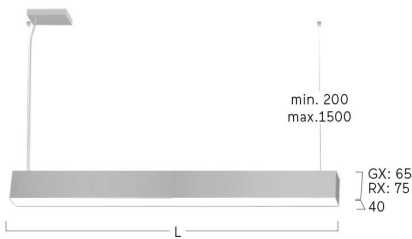

## Matric-RX

Pendel-Lichtlinie - Direkt-/ indirektstrahlend

Artikelnummer: LRXOEE-840M-L1765-A

Abbildungen ggf. nur ähnlich, dienen als Orientierung.

Matric-RX. LED. Lichtlinie für Pendelmontage.  
Beleuchtungskörper aus hochwertigem Aluminiumprofil.  
Oberfläche Silver Anodised. Lichtcharakteristik: Direkt-/  
indirektstrahlend. Farbtemperatur: 4000K (Cool White).  
Farbwiedergabeindex (Ra): >80. Opaldiffusor für max.  
Transmissionsgrad bei homogener Auflösung der Lichtpunkte.  
Einfach schaltbar. LxBxH (rechteckig). L=1765mm. B=40mm.  
H=75mm. Einseil-Abhängung (Set). Pendellänge max  
1500mm. Zuleitung: transparent.

Baldachin: passend zu Leuchtenoberfläche. Medium-  
Power-Bestromung. 6320lm. 48W. 4,8kg. Binning initial <=  
MacAdam 3. IP20. Schutzklasse I. CE-, UKCA  
Kennzeichnung. ENEC. IK02. 220-240V. 50-60 Hz. RG0  
(EN62471). Lichtstromrückgang von max. 0,3%/1.000  
Betriebsstunden. Nennausfallrate von max. 0,2%/1.000  
Betriebsstunden. L85B10 (tq 25°C) = 50.000h. 5 Jahre  
Garantie. Hersteller: Lightnet GmbH, nach ISO 9001:2015  
und 50001:2018 zertifiziert.

## Matric-RX

Pendel-Lichtlinie - Direkt-/ indirektstrahlend

Artikelnummer: LRXOEE-840M-L1765-A

Kunde / Projekt: \_\_\_\_\_

Notiz: \_\_\_\_\_

Produktname	Matric-RX
Leuchtmittel	LED
Installationstyp	Pendel-Lichtlinie
Oberfläche	Silver Anodised
Lichtverteilung	Direkt-/ indirektstrahlend
CCT	4000K
Farbwiedergabeindex (Ra)	Ra>80
Optisches System	Opaldiffusor
Steuerung	Einfach schaltbar
Länge L/ Ø D (mm)	L=1765mm
Breite B (mm)	B=40mm
Höhe H (mm)	H=75mm
Bestromung	Medium-Power
Leuchtenlichtstrom	6320lm
Anschlussleistung	48W
Abhängung	Einseil-Abhäng. (Set)
Farbe Baldachin	Baldachin: passend zu Leuchtenoberfläche
Seillänge (mm)	Pendellänge max 1500mm
Schutzart	IP20
Prüfzeichen	ENEC
Kabelfarbe	Zuleitung: transparent
LED-Lebensdauer	L85B10 (tq 25°C) = 50.000h
Photometrischer Code	8 40 / 3 3 9
Photobiologische Klasse	RG0 (EN62471)
Indoor/Outdoor	Indoor: ta [ambient] max. 25°C
Gewicht (kg)	4,8kg