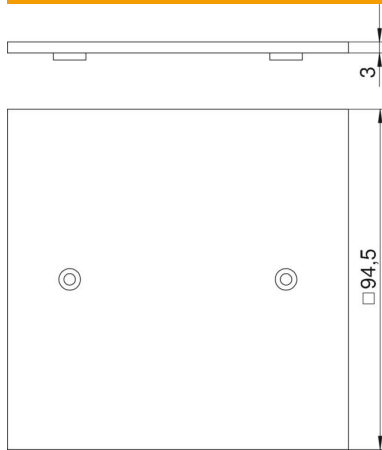

Technisches Datenblatt

Abdeckplatte VH, als Blindabdeckung

Artikelnummer: 6109843

Abdeckplatte als Blindabdeckung.

PA Polyamid

Stammdaten

Artikelnummer	6109843
Typ	VH-P1 RW
Bezeichnung 1	Abdeckplatte
Bezeichnung 2	blind
Hersteller	OBO
Dimension	95x95mm
Farbe	reinweiß; RAL 9010
Werkstoff	Polyamid
Kleinste VK-Einheit	1
Mengeneinheit	Stück
Gewicht	3 kg
Gewichtseinheit	kg/100 St.
CO2 Fußabdruck (GWP) Cradle-to-Gate	0,1286 kg CO2e / 1 Stück

Technisches Datenblatt

Abdeckplatte VH, als Blindabdeckung

Artikelnummer: 6109843

Abmessungen

Länge	3 mm
Breite	94,5 mm
Höhe	94,5 mm

Technische Daten

Anzahl der Einheiten	0
Befestigungsart	aufschraubbar
Blindeckel	ja
Halogenfrei	ja
Installationstechnik	sonstige
Schutzart	IP20