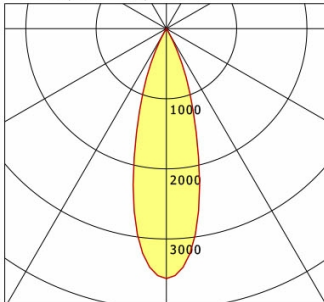

ILVY-FIX 100.927.30.WH-WH/DALI

Ilvy Fix (1xLED 13W 827/2700K 900lm 30°)

C0/C180 cd / 1000 lm

	C0	C90	C180	C270
0°	3565	3565	3565	3565
15°	1711	1711	1711	1711
30°	92	92	92	92
45°	8	8	8	8
60°	1	1	1	1
75°	0	0	0	0
90°	0	0	0	0
cd / 1000 lm				

Offset [m] Cone width [m] Illuminance [lx]

Offset [m]	Cone width [m]	Illuminance [lx]
3.0	1.57	356.5
6.0	3.13	89.1
9.0	4.70	39.6
12.0	6.26	22.3
15.0	7.83	14.3

η	LED
Efficiency	69 lm/W
Direct/Indirect	↓ 100% / ↑ 0%
System Power	13 W
UGR	X=4H, Y=8H
Reflection factors	70/50/20
UGR C0/C180	<10.0
UGR C90/C270	<10.0
CIE Flux Codes	99 100 100 100 100
Ra/CRI	>80

LTS

Zubehör