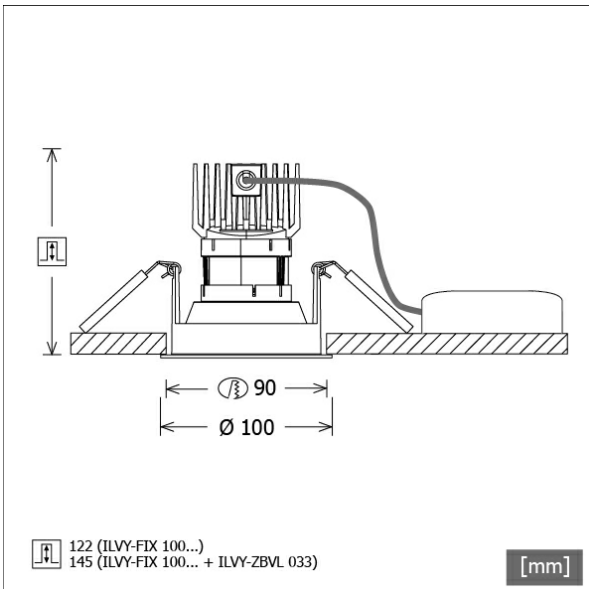

# ILVY-FIX 100.927.30.WH-WH/DALI

Farbe	Artikelnummer	EAN
weiß	658233	4043544775108

## Beschreibung

- rundes Einbau-Downlight für vielfältige Beleuchtungsaufgaben
- Frontring weiß / Innenkonus weiß
- Leuchte mit halogenfreier Verdrahtung
- hohe Wartungsfreundlichkeit
- keine UV- und Wärmestrahlung
- Wärmemanagement mit Passivkühlung (Kühlkörper aus Aluminiumdruckguss)
- LED mit vollem Tageslichtspektrum
- Reflektorhalter aus schwarzem ABS
- metallbedampfter Hochglanz-Polycarbonatreflektor mit präziser symmetrischer Abstrahlcharakteristik für maximale Lichtausbeute und optimale Entblendung (inklusive Kunststoff-Schutzglas)
- Innenkonus aus ABS
- Konusverlängerung ILVY-ZBVL 033 zur Blendungsverbesserung optional als Zubehör separat bestellen (Einbautiefe beachten: 145 mm)
- Front-/Einbauring aus Aluminiumdruckguss
- werkzeugloser Deckeneinbau mit Schnellspannfedern (automatische Anpassung der Deckenstärke)
- Anschluss an Betriebsgerät über vormontiertes Leuchtenkabel
- Betriebsgerät (LED-Konverter DALI, dimmbar) inklusive (Platzierung extern)

## Hinweise

Bei Verwendung der Leuchte in einem geschlossenen Einbaukasten, Maße für Einbaukasten beachten (L x B x H = 500 x 190 x 130 mm).

## Abmessungen / Gewichte

Außendurchmesser	100 mm
Höhe	113 mm
Ausschnittsmaß (Ø)	90 mm
Deckenstärke	12.5 - 50.0 mm
Einbautiefe	122 mm
Nettogewicht	0.56 kg
Bruttogewicht	0.66 kg