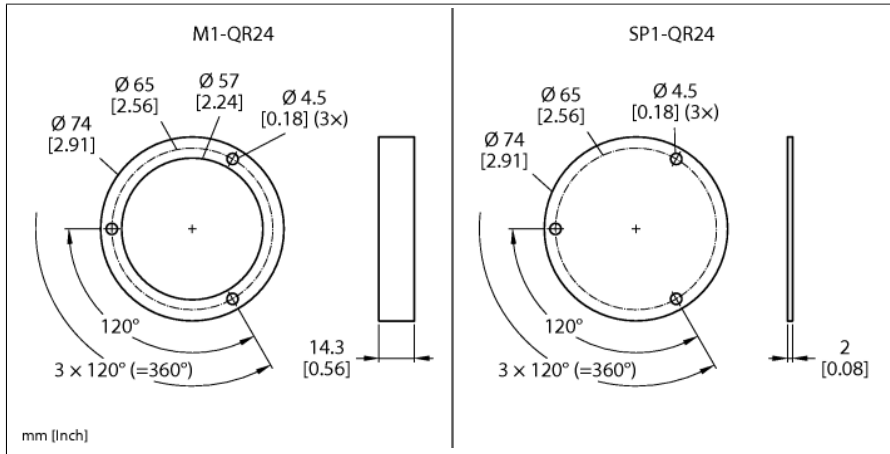

## Schutzring und Abschirmplatte für Drehgeber RI-QR24 M2-QR24

- Außendurchmesser: 74mm
- Abschirmplatte und Schutzring
- Material: Aluminium

Typ	M2-QR24
Ident-No.	1590917
Gehäusewerkstoff	Aluminium