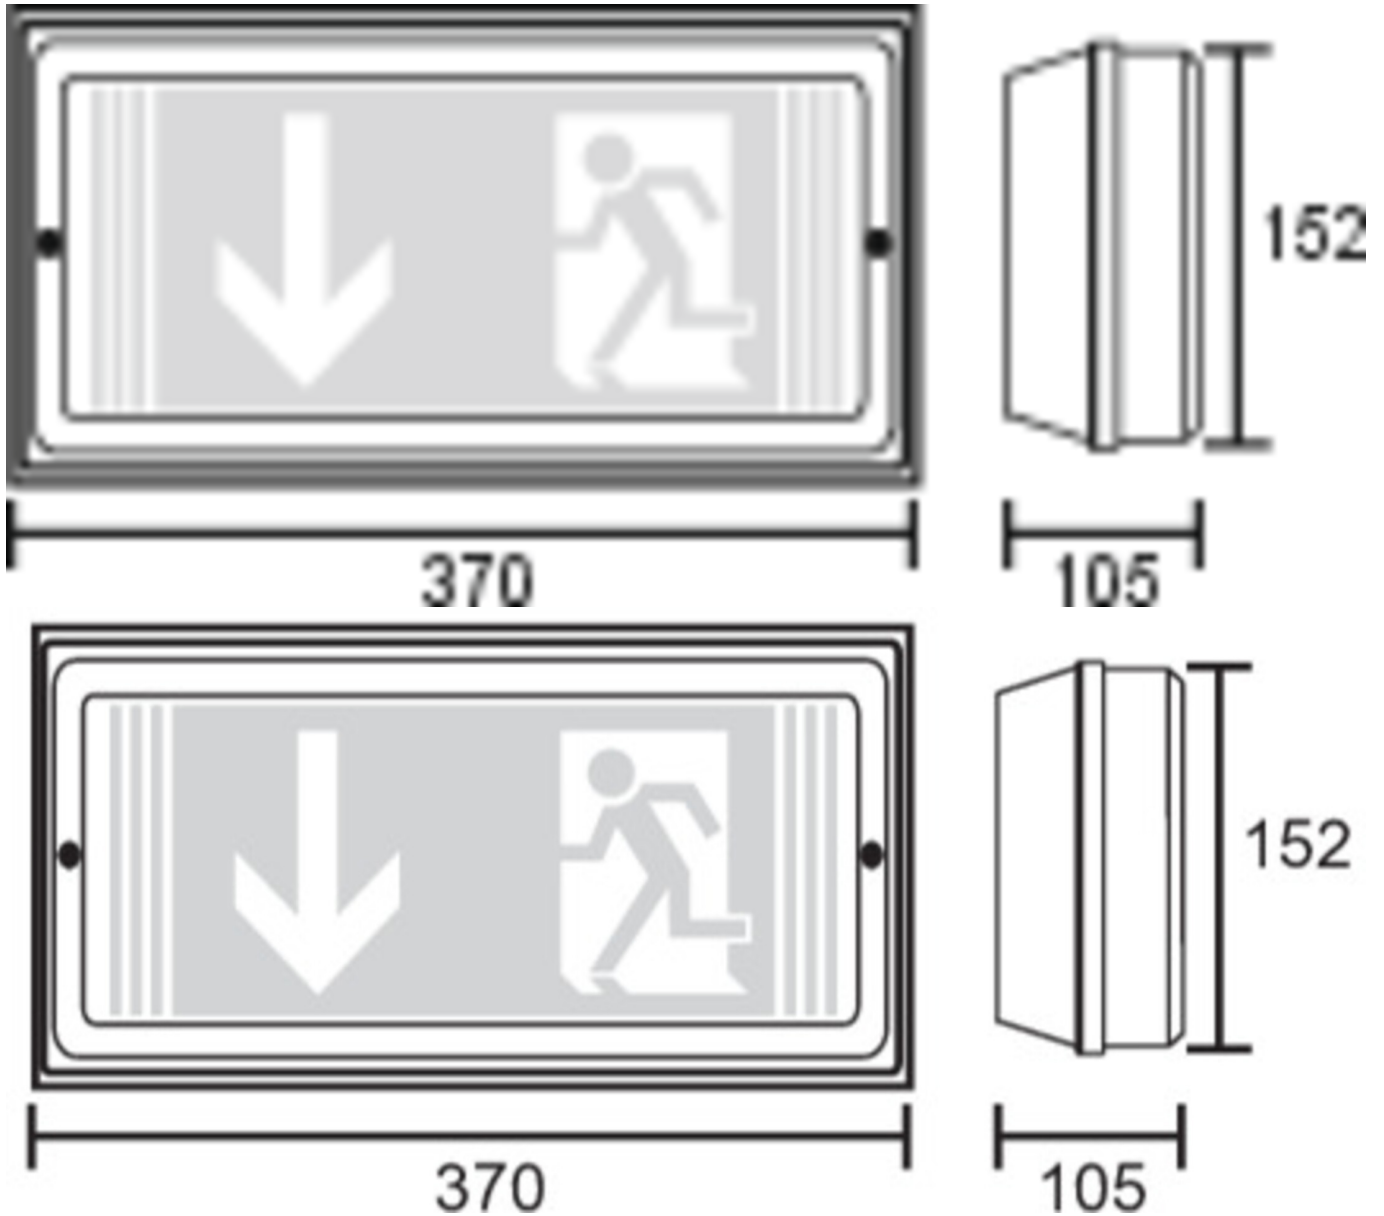

TECHNISCHE ZEICHNUNG

ZUBEHÖRLISTE

BALL2 - Ballschutzkorb

Stand: 28.10.2024 - Technische Änderungen und Irrtümer vorbehalten.