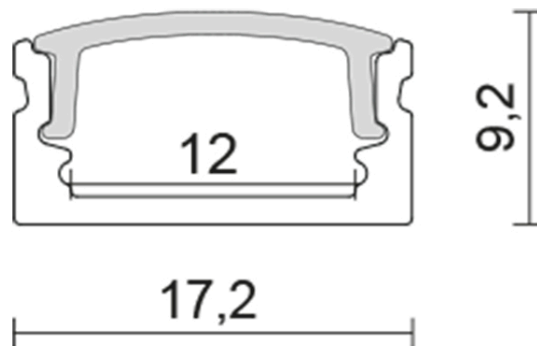

DATENBLATT

Alu U-Profil 2 weiß-matt OP 2m (bis 12 mm)

Zubehör für Flexible LED SMD

Artikelnummer	5011146810
GTIN	4044538064307

LICHTTECHNISCHE EIGENSCHAFTEN

Lichtverteilung	homogen
Lichtaustritt	direkt

ELEKTRISCHE EIGENSCHAFTEN

Kühlleistung	16 W/m

SICHERHEITSEIGENSCHAFTEN

RoHS	ja
Schutzart	IP20

MABE UND GEWICHT

Länge	2000 mm
Breite	17,2 mm
Höhe	9,2 mm
Gewicht	302 g
Für Bänder bis zu einer Breite von	12 mm

MATERIAL UND FARBE

Werkstoff	Aluminium/PMMA opal
Farbe	weiß-matt

SONSTIGE EIGENSCHAFTEN

Stand:
23.02.2024
01:00:00