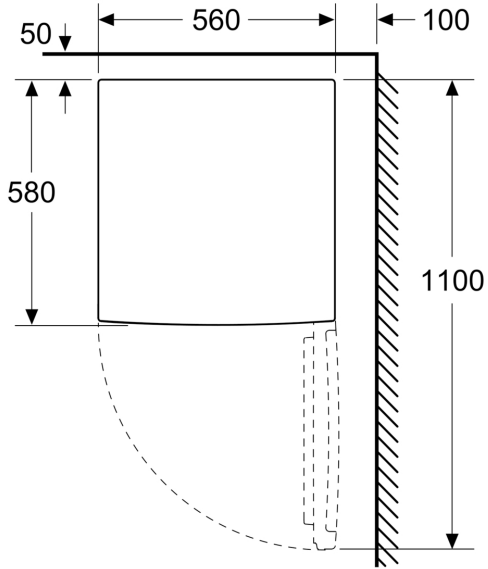

### **Maße**

- Gerätemaße ( H x B x T): 85.0 cm x 56.0 cm x 58.0 cm

### **Technische Informationen**

- 220 - 240 V
- Klimaklasse: SN-T
- Länge des Anschlusskabel: 200 cm

### **Länderspezifische Optionen**

- Auf Basis der Ergebnisse der Normprüfung über 24 Std.  
Tatsächlicher Verbrauch abhängig von Nutzung/Standort des  
Geräts.

**Serie 2, Tischgefrierschrank, 85 x 56  
cm, Weiß  
GTV15NWEB**

Maße in mm

Maße in mm