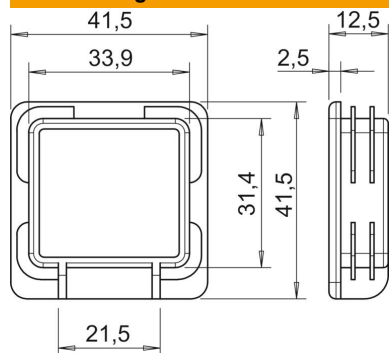

### Stammdaten

Artikelnummer	1122906
Typ	MS4141 EK
Bezeichnung 1	Endkappe
Bezeichnung 2	zu Profilschiene MS 41
Hersteller	OBO
Dimension	41x41mm
Farbe	pastellorange; RAL 2003
Werkstoff	Polyethylen
Kleinste VK-Einheit	50
Mengeneinheit	Stück
Gewicht	0,67 kg
Gewichtseinheit	kg/100 St.
CO <sub>2</sub> Fußabdruck (GWP) Cradle-to-Gate	0,015 kg CO <sub>e</sub> / 1 Stück

# Technisches Datenblatt

Endkappe MS4141

Artikelnummer: 1122906

## Abmessungen

Länge	12,5 mm
Breite	41,5 mm
Höhe	41,5 mm