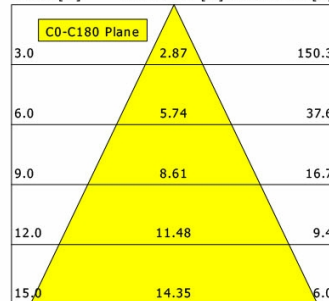

Hinweise

Bei Verwendung der Leuchte in einem geschlossenen Einbaukasten, Maße für Einbaukasten beachten (L x B x H = 500 x 190 x 130 mm).

Standardoptionen

Lichttechnik / Normen

Leuchtmittel	LED Spot TWL / CRI 98 / 2700-6500 K
Lebensdauer	L90 B50 50.000 h L80 B50 100.000 h L80 B20 50.000 h
Systemleistung	14.4 W
Leuchten-Lichtstrom	max. 990 lm
Systemeffizienz	52.77 lm/W
Moduleffizienz	116.32 lm/W
UGR Klasse	≤16
Abstrahlwinkel	50°
Versorgungsspannung	220 - 240 V / 50 - 60 Hz
Schutzklasse	III
Schutzart	IP20

Offset [m] Cone width [m] Illuminance [lx]

η	LED
Efficiency	56 lm/W
Direct/Indirect	↓ 100% / ↑ 0%
System Power	14 W
UGR	X=4H, Y=8H
Reflection factors	70/50/20
UGR C0/C180	<10.0
UGR C90/C270	<10.0
CIE Flux Codes	99 100 100 100 100
Ra/CRI	>90

LTS

Ilvy Fix (4000 K, 1xLED 14W TWL 840lm 50°)

— C0/C180 cd / 1000 lm

	C0	C90	C180	C270
0°	1611	1611	1611	1611
15°	1402	1402	1402	1402
30°	356	356	356	356
45°	10	10	10	10
60°	1	1	1	1
75°	0	0	0	0
90°	0	0	0	0
cd / 1000 lm				

Offset [m] Cone width [m] Illuminance [lx]

η	LED
Efficiency	60 lm/W
Direct/Indirect	↓ 100% / ↑ 0%
System Power	14 W
UGR	X=4H, Y=8H
Reflection factors	70/50/20
UGR C0/C180	<10.0
UGR C90/C270	<10.0
CIE Flux Codes	99 100 100 100 100
Ra/CRI	>90