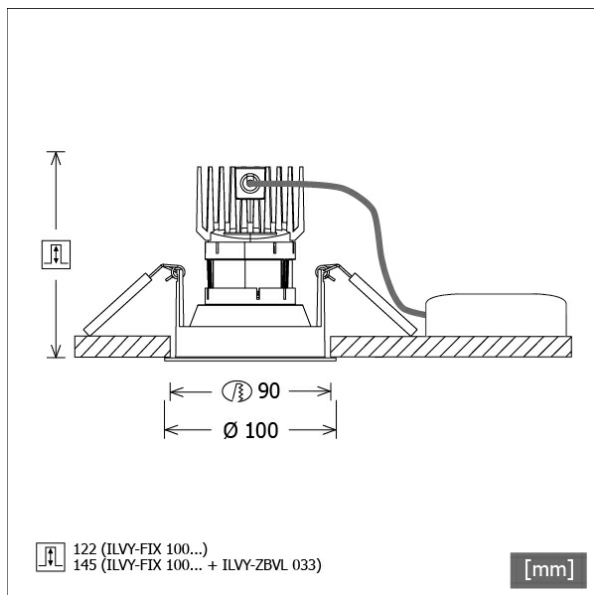

ILVY-FIX 100.TWL.50.WH-CO/DALI

Farbe	Artikelnummer	EAN
weiß	658453	4043544673671

Beschreibung

- rundes Einbau-Downlight für vielfältige Beleuchtungsaufgaben
- Frontring weiß / Innenkonus kupfer
- Leuchte mit halogenfreier Verdrahtung
- hohe Wartungsfreundlichkeit
- keine UV- und Wärmestrahlung
- Wärmemanagement mit Passivkühlung (Kühlkörper aus Aluminiumdruckguss)
- LED mit vollem Tageslichtspektrum
- Reflektorhalter aus schwarzem ABS
- metallbedampfter Hochglanz-Polycarbonatreflektor mit präziser symmetrischer Abstrahlcharakteristik für maximale Lichtausbeute und optimale Entblendung (inklusive Kunststoff-Schutzglas)
- Innenkonus aus ABS
- Konusverlängerung ILVY-ZBVL 033 zur Blendungsverbesserung optional als Zubehör separat bestellen (Einbautiefe beachten: 145 mm)
- Front-/Einbauring aus Aluminiumdruckguss
- variable Farbtemperatursteuerung Tunable White Light (Weißbereich: 2700 - 6500 K)
- werkzeugloser Deckeneinbau mit Schnellspannfedern (automatische Anpassung der Deckenstärke)
- Anschluss an Betriebsgerät über vormontiertes Leuchtenkabel
- Betriebsgerät (LED-Konverter DALI) inklusive (Platzierung extern)

Hinweise

Bei Verwendung der Leuchte in einem geschlossenen Einbaukasten, Maße für Einbaukasten beachten (L x B x H = 500 x 190 x 130 mm).

Standardoptionen

Lichttechnik / Normen

Leuchtmittel	LED Spot TWL / CRI 98 / 2700-6500 K
Lebensdauer	L90 B50 50.000 h L80 B50 100.000 h L80 B20 50.000 h
Systemleistung	14.4 W
Leuchten-Lichtstrom	max. 990 lm
Systemeffizienz	52.77 lm/W
Moduleffizienz	116.32 lm/W
UGR Klasse	≤16
Abstrahlwinkel	50°
Versorgungsspannung	220 - 240 V / 50 - 60 Hz
Schutzklasse	III
Schutzart	IP20

Abmessungen / Gewichte

Außendurchmesser	100 mm
Höhe	113 mm
Ausschnittsmaß (∅)	90 mm
Deckenstärke	12.5 - 50.0 mm
Einbautiefe	122 mm
Nettogewicht	0.56 kg

Einbaustrahler · Ilvy Fix

ILVY-FIX 100.TWL.50.WH-CO/DALI