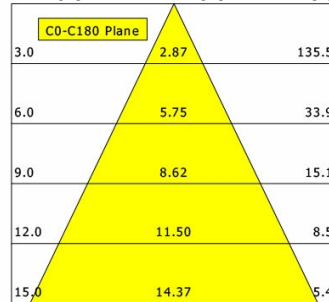

Hinweise

Bei Verwendung der Leuchte in einem geschlossenen Einbaukasten, Maße für Einbaukasten beachten (L x B x H = 500 x 190 x 130 mm).

Standardoptionen

Lichttechnik / Normen

Leuchtmittel	LED Spot TWL / CRI 98 / 2700-6500 K
Lebensdauer	L90 B50 50.000 h L80 B50 100.000 h L80 B20 50.000 h
Systemleistung	14.4 W
Leuchten-Lichtstrom	max. 990 lm
Systemeffizienz	52.77 lm/W
Moduleffizienz	116.32 lm/W
UGR Klasse	≤16
Abstrahlwinkel	50°
Versorgungsspannung	220 - 240 V / 50 - 60 Hz
Schutzklasse	III
Schutzart	IP20

Abmessungen / Gewichte

Außendurchmesser	100 mm
Höhe	113 mm
Ausschnittsmaß (∅)	90 mm
Deckenstärke	12.5 - 50.0 mm
Einbautiefe	122 mm
Nettogewicht	0.56 kg

Einbaustrahler · Ilvy Fix

ILVY-FIX 100.TWL.50.WH-CO/DALI

Bruttogewicht

LTS
LOVE TO SHINE

0.66 kg

ILVY-FIX 100.TWL.50.WH-CO/DALI

Ilvy Fix (2700 K, 1xLED 14W TWL 760lm 50°)

— C0/C180 cd / 1000 lm

	C0	C90	C180	C270
0°	1605	1605	1605	1605
15°	1405	1405	1405	1405
30°	352	352	352	352
45°	10	10	10	10
60°	1	1	1	1
75°	0	0	0	0
90°	0	0	0	0
cd / 1000 lm				

Offset [m] Cone width [m] Illuminance [lx]

η	LED
Efficiency	54 lm/W
Direct/Indirect	↓ 100% / ↑ 0%
System Power	14 W
UGR	X=4H, Y=8H
Reflection factors	70/50/20
UGR C0/C180	<10.0
UGR C90/C270	<10.0
CIE Flux Codes	99 100 100 100 100
Ra/CRI	>90