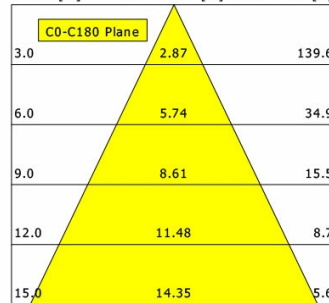

Hinweise

Bei Verwendung der Leuchte in einem geschlossenen Einbaukasten, Maße für Einbaukasten beachten (L x B x H = 500 x 190 x 130 mm).

Standardoptionen

Lichttechnik / Normen

Leuchtmittel	LED Spot TWL / CRI 98 / 2700-6500 K
Lebensdauer	L90 B50 50.000 h L80 B50 100.000 h L80 B20 50.000 h
Systemleistung	14.4 W
Leuchten-Lichtstrom	max. 990 lm
Systemeffizienz	52.77 lm/W
Moduleffizienz	116.32 lm/W
UGR Klasse	≤16
Abstrahlwinkel	50°
Versorgungsspannung	220 - 240 V / 50 - 60 Hz
Schutzklasse	III
Schutzart	IP20

Offset [m] Cone width [m] Illuminance [lx]

η	LED
Efficiency	54 lm/W
Direct/Indirect	↓ 100% / ↑ 0%
System Power	14 W
UGR	X=4H, Y=8H
Reflection factors	70/50/20
UGR C0/C180	<10.0
UGR C90/C270	<10.0
CIE Flux Codes	99 100 100 100 100
Ra/CRI	>90

LTS

Ilvy Fix (3000 K, 1xLED 14W TWL 780lm 50°)

— C0/C180 cd / 1000 lm

	C0	C90	C180	C270
0°	1611	1611	1611	1611
15°	1402	1402	1402	1402
30°	356	356	356	356
45°	10	10	10	10
60°	1	1	1	1
75°	0	0	0	0
90°	0	0	0	0
cd / 1000 lm				

Offset [m] Cone width [m] Illuminance [lx]

η	LED
Efficiency	56 lm/W
Direct/Indirect	↓ 100% / ↑ 0%
System Power	14 W
UGR	X=4H, Y=8H
Reflection factors	70/50/20
UGR C0/C180	<10.0
UGR C90/C270	<10.0
CIE Flux Codes	99 100 100 100 100
Ra/CRI	>90