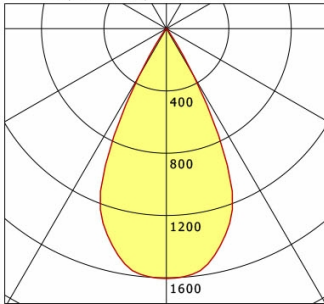

Hinweise

Bei Verwendung der Leuchte in einem geschlossenen Einbaukasten, Maße für Einbaukasten beachten (L x B x H = 500 x 190 x 130 mm).

Standardoptionen

Lichttechnik / Normen

Leuchtmittel	LED Spot TWL / CRI 98 / 2700-6500 K
Lebensdauer	L90 B50 50.000 h L80 B50 100.000 h L80 B20 50.000 h
Systemleistung	14.4 W
Leuchten-Lichtstrom	max. 990 lm
Systemeffizienz	52.77 lm/W
Moduleffizienz	116.32 lm/W
UGR Klasse	≤16
Abstrahlwinkel	50°
Versorgungsspannung	220 - 240 V / 50 - 60 Hz
Schutzklasse	III
Schutzart	IP20

Abmessungen / Gewichte

Außendurchmesser	100 mm
Höhe	113 mm
Ausschnittsmaß (∅)	90 mm
Deckenstärke	12.5 - 50.0 mm
Einbautiefe	122 mm
Nettogewicht	0.56 kg

Einbaustrahler · Ilvy Fix

ILVY-FIX 100.TWL.50.WH-CO/DALI

Bruttogewicht

LTS
LOVE TO SHINE

0.66 kg

ILVY-FIX 100.TWL.50.WH-CO/DALI

Ilvy Fix (2700 K, 1xLED 14W TWL 760lm 50°)

— C0/C180 cd / 1000 lm

	C0	C90	C180	C270
0°	1605	1605	1605	1605
15°	1405	1405	1405	1405
30°	352	352	352	352
45°	10	10	10	10
60°	1	1	1	1
75°	0	0	0	0
90°	0	0	0	0
cd / 1000 lm				

Offset [m] Cone width [m] Illuminance [lx]

η	LED
Efficiency	54 lm/W
Direct/Indirect	↓ 100% / ↑ 0%
System Power	14 W
UGR	X=4H, Y=8H
Reflection factors	70/50/20
UGR C0/C180	<10.0
UGR C90/C270	<10.0
CIE Flux Codes	99 100 100 100 100
Ra/CRI	>90